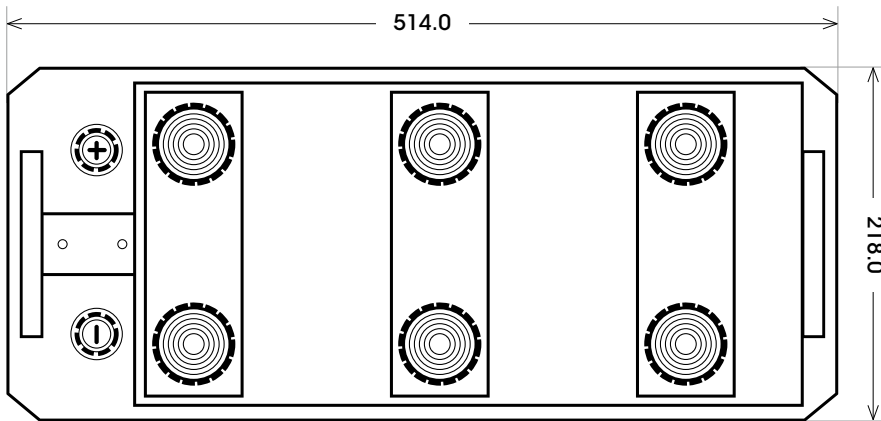

Art. Nr.: **SB.6433333**

Bezeichnung: **64333**

Bodenleiste **B03**

Schaltung **3**

Anschlusspole **1**

Technologie	Nassbatterie
Spannung	12 V
Kapazität	143 Ah
Kälteprüfstrom	950 A/EN
Länge	514 mm
Breite	218 mm
Höhe	210 mm
Bodenleiste	B03
Schaltung	3
Polart	1
Gewicht	39.9 kg