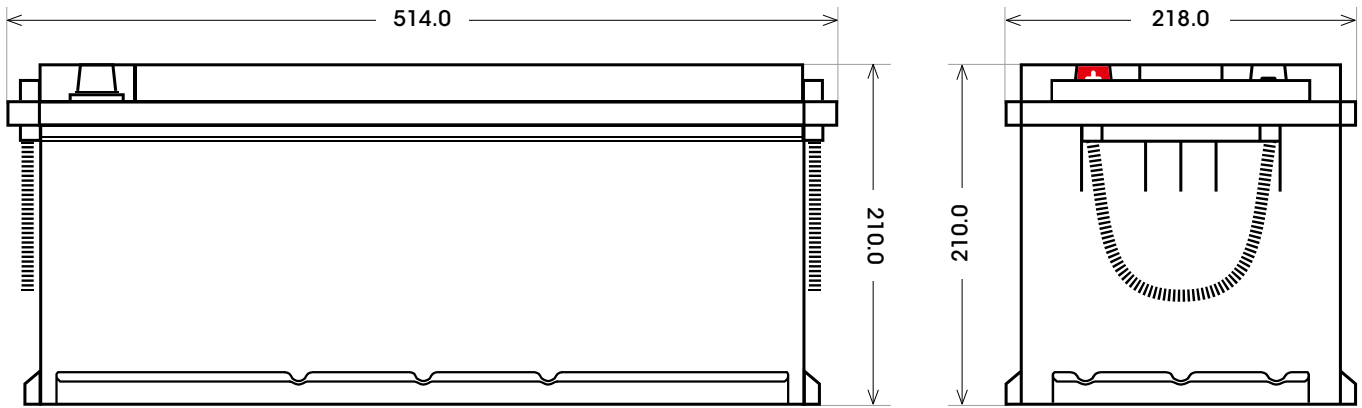

Art. Nr.: **SB.6433333**

Bezeichnung: **64333**

Bodenleiste **B03**

Schaltung **3**

Anschlusspole **1**

Technologie	Nassbatterie
Spannung	12 V
Kapazität	143 Ah
Kälteprüfstrom	950 A/EN
Länge	514 mm
Breite	218 mm
Höhe	210 mm
Bodenleiste	B03
Schaltung	3
Polart	1
Gewicht	39.9 kg