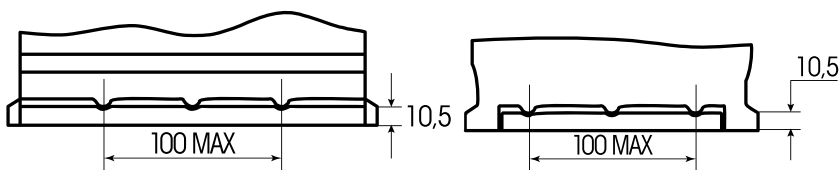

Art. Nr.: **SB.6433333**

Bezeichnung: **64333**

Bodenleiste **B03**

Schaltung **3**

Anschlusspole **1**

Technologie	Nassbatterie
Spannung	12 V
Kapazität	143 Ah
Kälteprüfstrom	950 A/EN
Länge	514 mm
Breite	218 mm
Höhe	210 mm
Bodenleiste	B03
Schaltung	3
Polart	1
Gewicht	39.9 kg