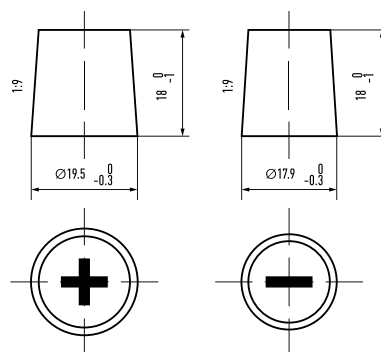

Art. Nr.: **SB.6433333**

Bezeichnung: **64333**

Bodenleiste **B03**

Schaltung **3**

Anschlusspole **1**

Technologie	Nassbatterie
Spannung	12 V
Kapazität	143 Ah
Kälteprüfstrom	950 A/EN
Länge	514 mm
Breite	218 mm
Höhe	210 mm
Bodenleiste	B03
Schaltung	3
Polart	1
Gewicht	39.9 kg