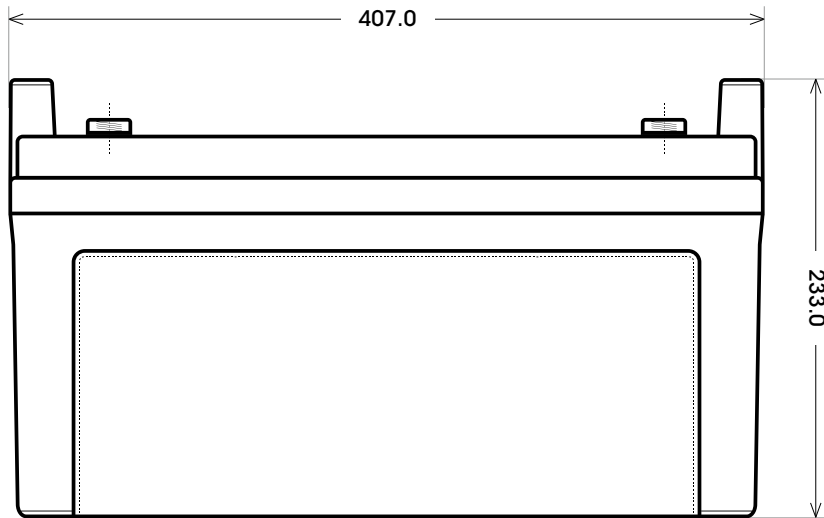

Maßtoleranz: ± 2 mm

Art. Nr.: **SAAS12-120**

Technologie	AGM
Spannung	12 V
Kapazität	120 Ah
Länge	407 mm
Breite	174 mm
Höhe	233 mm
Schaltung	1 (+ Pol links)
Polart	T5
Bodenleiste	B00
Gewicht	34.0 kg

Bodenleiste **B00**

Schaltung **1**

Anschlusspole **T5**