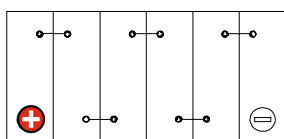

Maßtoleranz: ± 2 mm

Art. Nr.: **SAAS12-120**

Technologie	AGM
Spannung	12 V
Kapazität	120 Ah
Länge	407 mm
Breite	174 mm
Höhe	233 mm
Schaltung	1 (+ Pol links)
Polart	T5
Bodenleiste	B00
Gewicht	34.0 kg

Bodenleiste **B00**

Schaltung **1**

Anschlusspole **T5**