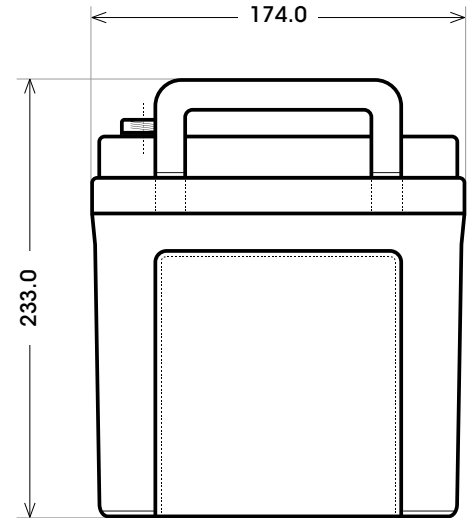

Maßtoleranz: ± 2 mm

Art. Nr.: **SAAS12-120**

Technologie	AGM
Spannung	12 V
Kapazität	120 Ah
Länge	407 mm
Breite	174 mm
Höhe	233 mm
Schaltung	1 (+ Pol links)
Polart	T5
Bodenleiste	B00
Gewicht	34.0 kg

Bodenleiste **B00**

Schaltung **1**

Anschlusspole **T5**