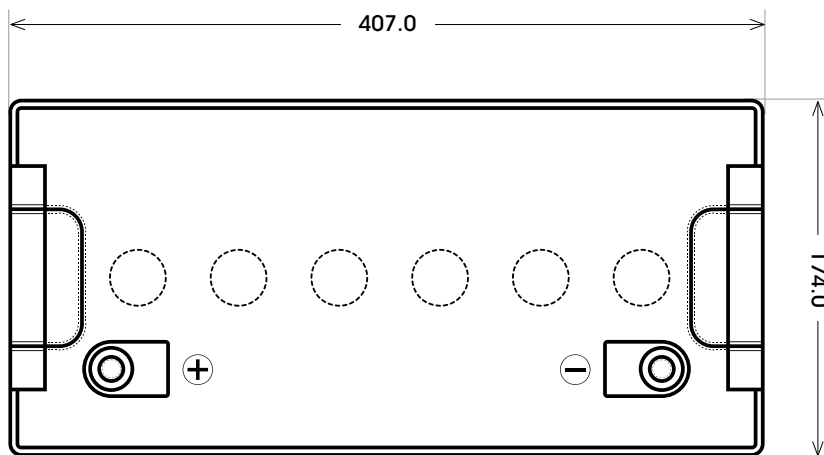

Maßtoleranz: ± 2 mm

Art. Nr.: **SAAS12-120**

Technologie	AGM
Spannung	12 V
Kapazität	120 Ah
Länge	407 mm
Breite	174 mm
Höhe	233 mm
Schaltung	1 (+ Pol links)
Polart	T5
Bodenleiste	B00
Gewicht	34.0 kg

Bodenleiste **B00**

Schaltung **1**

Anschlusspole **T5**