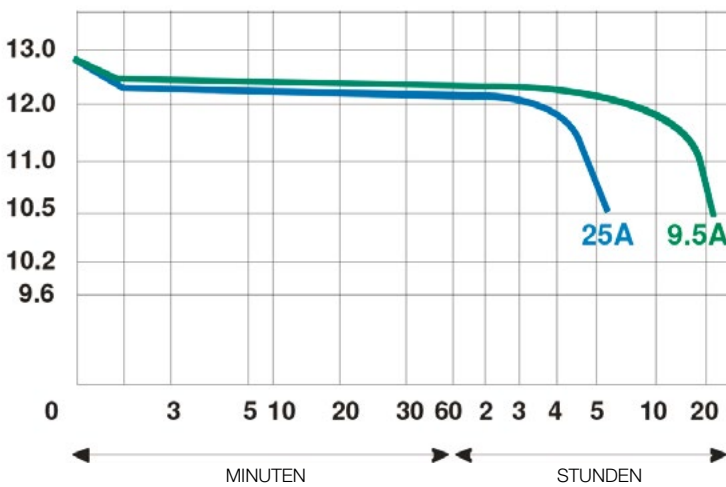

Art. Nr.:

**PantherAGM130**

Kurzbezeichnung:

**AGM130**

Technologie	AGM-VRLA
Spannung	12 V
Kapazität	130 Ah
Stunden H/C	100
Länge	513 mm
Breite	189 mm
Höhe	223 mm
Bodenleiste	B13
Schaltung	0
Polart	1
Gewicht	40.6 kg

Bodenleiste B00

Schaltung 3

Anschlusspole 1