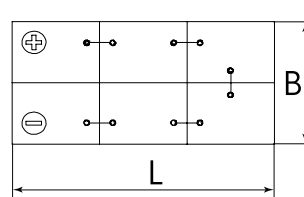

Art. Nr.:

**PantherAGM130**

Kurzbezeichnung:

**AGM130**

Technologie	AGM-VRLA
Spannung	12 V
Kapazität	130 Ah
Stunden H/C	100
Länge	513 mm
Breite	189 mm
Höhe	223 mm
Bodenleiste	B13
Schaltung	0
Polart	1
Gewicht	40.6 kg

Bodenleiste B00

Schaltung 3

Anschlusspole 1