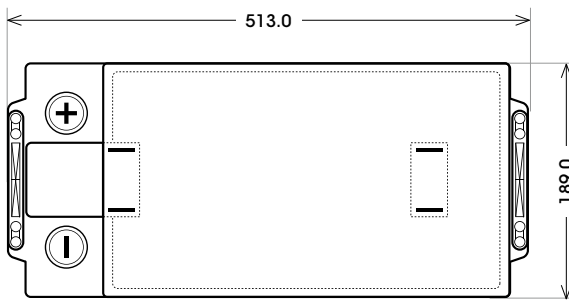

Art. Nr.:

**PantherAGM130**

Kurzbezeichnung:

**AGM130**

Technologie	AGM-VRLA
Spannung	12 V
Kapazität	130 Ah
Stunden H/C	100
Länge	513 mm
Breite	189 mm
Höhe	223 mm
Bodenleiste	B13
Schaltung	0
Polart	1
Gewicht	40.6 kg

Bodenleiste B00

Schaltung 3

Anschlusspole 1