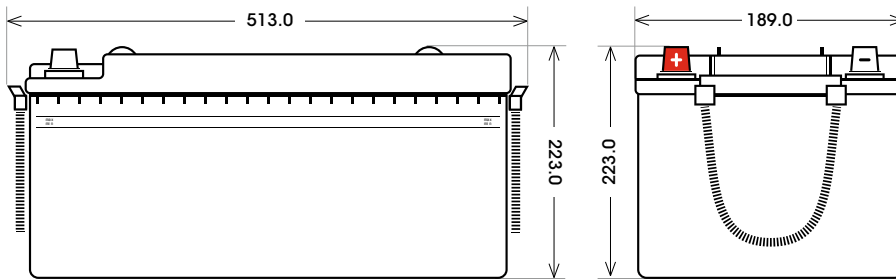

Art. Nr.:

**PantherAGM130**

Kurzbezeichnung:

**AGM130**

Technologie	AGM-VRLA
Spannung	12 V
Kapazität	130 Ah
Stunden H/C	100
Länge	513 mm
Breite	189 mm
Höhe	223 mm
Bodenleiste	B13
Schaltung	0
Polart	1
Gewicht	40.6 kg

Bodenleiste B00

Schaltung 3

Anschlusspole 1