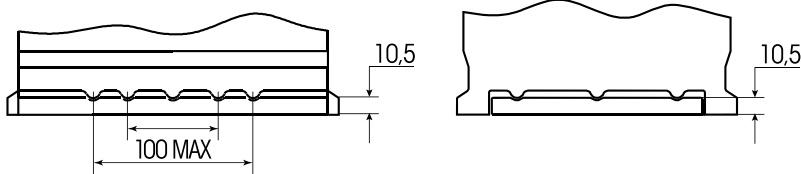

Art. Nr.: **GB.12070**

Bodenleiste B13

Schaltung 0

Anschlusspole 1

Technologie	GEL
Batteriesäure in Gel 100 % auslaufsicher	
Spannung	12 V
Kapazität	70 Ah
Stunden H/C	20
Länge	278 mm
Breite	175 mm
Höhe	190 mm
Bodenleiste	B13
Schaltung	0
Polart	1
Gewicht	19.3 kg
Extras	Tragegriff