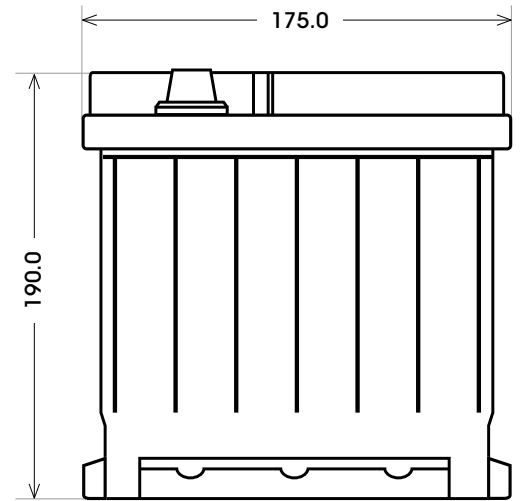

Art. Nr.: **GB.12070**

Bodenleiste B13

Schaltung 0

Anschlusspole 1

Technologie	GEL
Batteriesäure in Gel 100 % auslaufsicher	
Spannung	12 V
Kapazität	70 Ah
Stunden H/C	20
Länge	278 mm
Breite	175 mm
Höhe	190 mm
Bodenleiste	B13
Schaltung	0
Polart	1
Gewicht	19.3 kg
Extras	Tragegriff