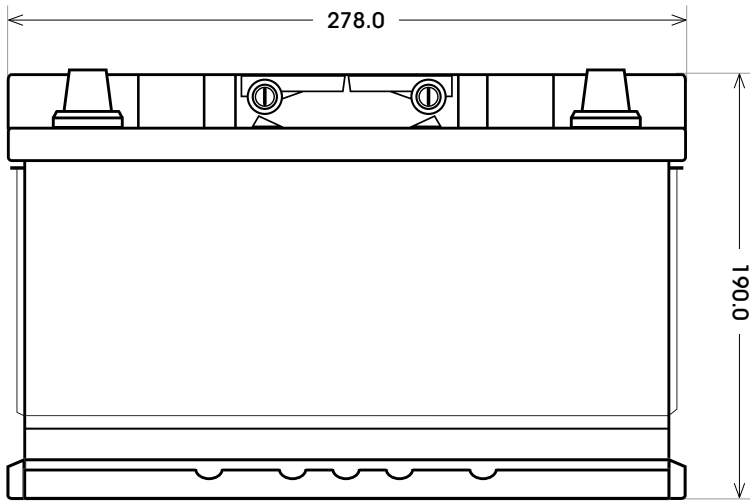

Art. Nr.: **GB.12070**

Bodenleiste B13

Schaltung 0

Anschlusspole 1

Technologie	GEL
Batteriesäure in Gel 100 % auslaufsicher	
Spannung	12 V
Kapazität	70 Ah
Stunden H/C	20
Länge	278 mm
Breite	175 mm
Höhe	190 mm
Bodenleiste	B13
Schaltung	0
Polart	1
Gewicht	19.3 kg
Extras	Tragegriff