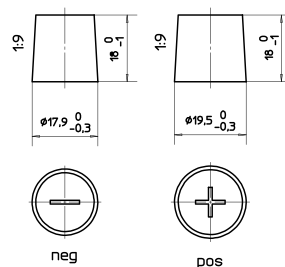

Art. Nr.: **GB.12070**

Bodenleiste B13

Schaltung 0

Anschlusspole 1

Technologie	GEL
Batteriesäure in Gel 100 % auslaufsicher	
Spannung	12 V
Kapazität	70 Ah
Stunden H/C	20
Länge	278 mm
Breite	175 mm
Höhe	190 mm
Bodenleiste	B13
Schaltung	0
Polart	1
Gewicht	19.3 kg
Extras	Tragegriff