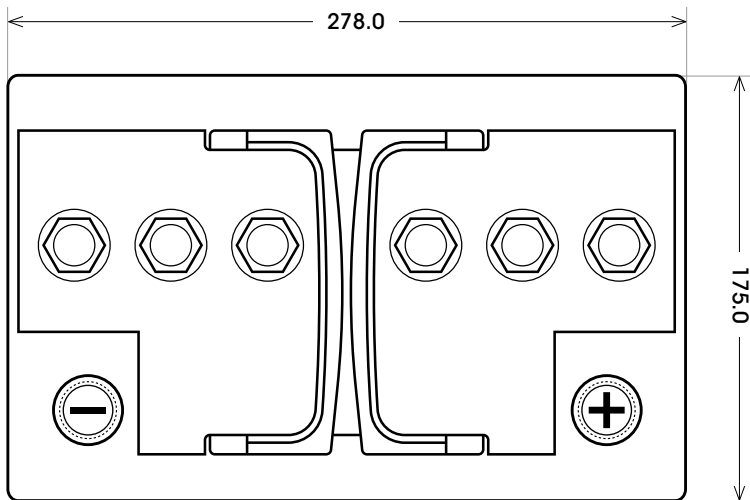

Art. Nr.: **GB.12070**

Bodenleiste B13

Schaltung 0

Anschlusspole 1

Technologie	GEL
Batteriesäure in Gel 100 % auslaufsicher	
Spannung	12 V
Kapazität	70 Ah
Stunden H/C	20
Länge	278 mm
Breite	175 mm
Höhe	190 mm
Bodenleiste	B13
Schaltung	0
Polart	1
Gewicht	19.3 kg
Extras	Tragegriff