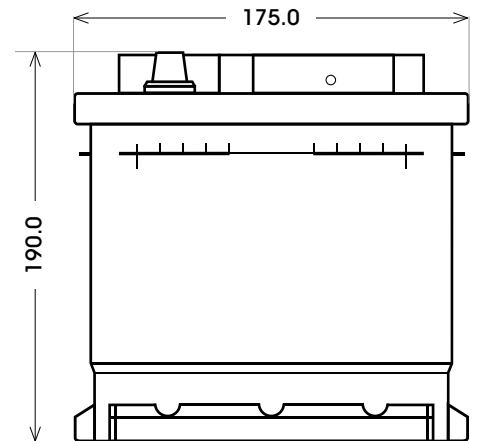

Art. Nr.: **SB.5446533**

Bezeichnung: **54465**

Technologie	Nassbatterie
Spannung	12 V
Kapazität	44 Ah
Kälteprüfstrom	360 A/EN
Länge	210 mm
Breite	175 mm
Höhe	190 mm
Bodenleiste	B13
Schaltung	0
Polart	1
Gewicht	11.4 kg

Bodenleiste B13

Schaltung 0

Anschlusspole 1