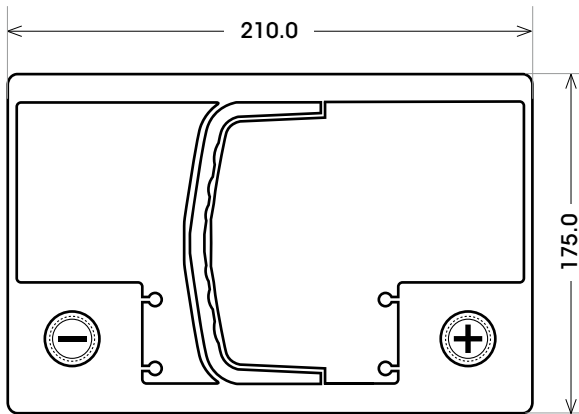

Art. Nr.: **SB.5446533**

Bezeichnung: **54465**

Technologie	Nassbatterie
Spannung	12 V
Kapazität	44 Ah
Kälteprüfstrom	360 A/EN
Länge	210 mm
Breite	175 mm
Höhe	190 mm
Bodenleiste	B13
Schaltung	0
Polart	1
Gewicht	11.4 kg

Bodenleiste B13

Schaltung 0

Anschlusspole 1