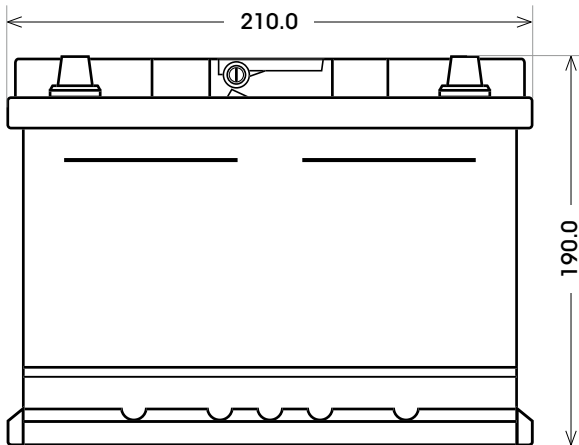

Art. Nr.: **SB.5446533**

Bezeichnung: **54465**

Technologie	Nassbatterie
Spannung	12 V
Kapazität	44 Ah
Kälteprüfstrom	360 A/EN
Länge	210 mm
Breite	175 mm
Höhe	190 mm
Bodenleiste	B13
Schaltung	0
Polart	1
Gewicht	11.4 kg

Bodenleiste B13

Schaltung 0

Anschlusspole 1