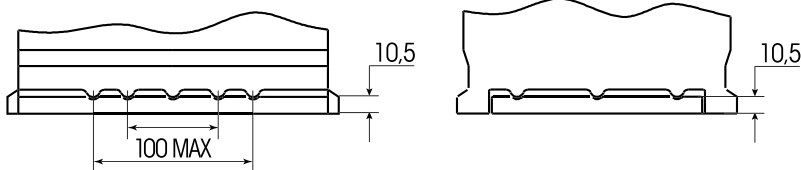

Art. Nr.: **SB.5446533**

Bezeichnung: **54465**

Technologie	Nassbatterie
Spannung	12 V
Kapazität	44 Ah
Kälteprüfstrom	360 A/EN
Länge	210 mm
Breite	175 mm
Höhe	190 mm
Bodenleiste	B13
Schaltung	0
Polart	1
Gewicht	11.4 kg

Bodenleiste B13

Schaltung 0

Anschlusspole 1