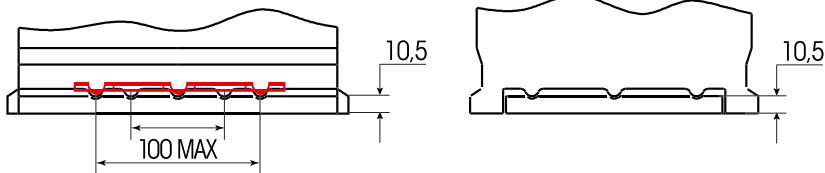

Art. Nr.: **SB.5723033**

Bezeichnung: **57230**

Technologie	Nassbatterie
Spannung	12 V
Kapazität	72 Ah
Kälteprüfstrom	640 A/EN
Länge	278 mm
Breite	175 mm
Höhe	190 mm
Bodenleiste	B13/B04
Schaltung	0
Polart	1
Gewicht	16.6 kg

Bodenleiste **B13/B04**

Schaltung **0**

Anschlusspole **1**