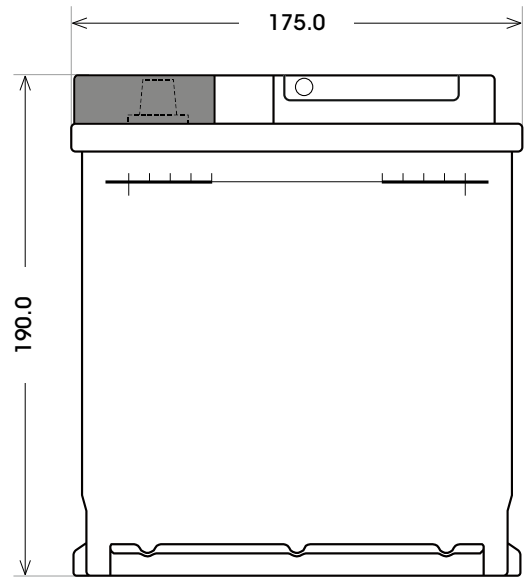

Art. Nr.: **SB.5723033**

Bezeichnung: **57230**

Technologie	Nassbatterie
Spannung	12 V
Kapazität	72 Ah
Kälteprüfstrom	640 A/EN
Länge	278 mm
Breite	175 mm
Höhe	190 mm
Bodenleiste	B13/B04
Schaltung	0
Polart	1
Gewicht	16.6 kg

Bodenleiste **B13/B04**

Schaltung **0**

Anschlusspole **1**