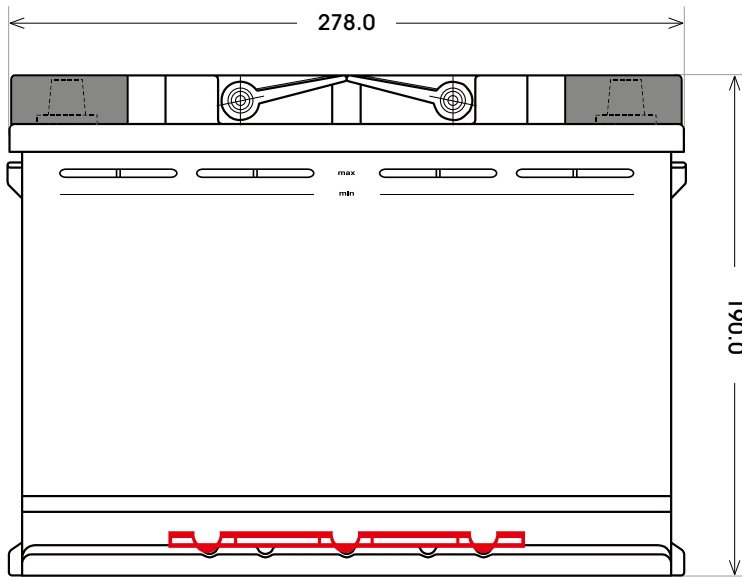

Art. Nr.: **SB.5723033**

Bezeichnung: **57230**

Technologie	Nassbatterie
Spannung	12 V
Kapazität	72 Ah
Kälteprüfstrom	640 A/EN
Länge	278 mm
Breite	175 mm
Höhe	190 mm
Bodenleiste	B13/B04
Schaltung	0
Polart	1
Gewicht	16.6 kg

Bodenleiste **B13/B04**

Schaltung **0**

Anschlusspole **1**