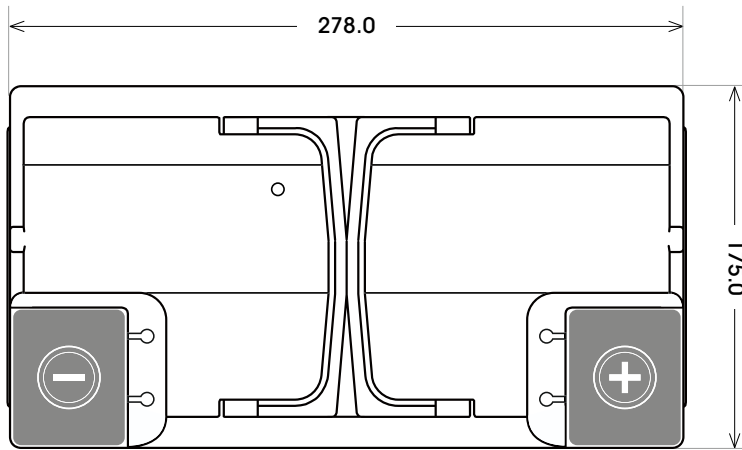

Art. Nr.: **SB.5723033**

Bezeichnung: **57230**

Technologie	Nassbatterie
Spannung	12 V
Kapazität	72 Ah
Kälteprüfstrom	640 A/EN
Länge	278 mm
Breite	175 mm
Höhe	190 mm
Bodenleiste	B13/B04
Schaltung	0
Polart	1
Gewicht	16.6 kg

Bodenleiste **B13/B04**

Schaltung **0**

Anschlusspole **1**