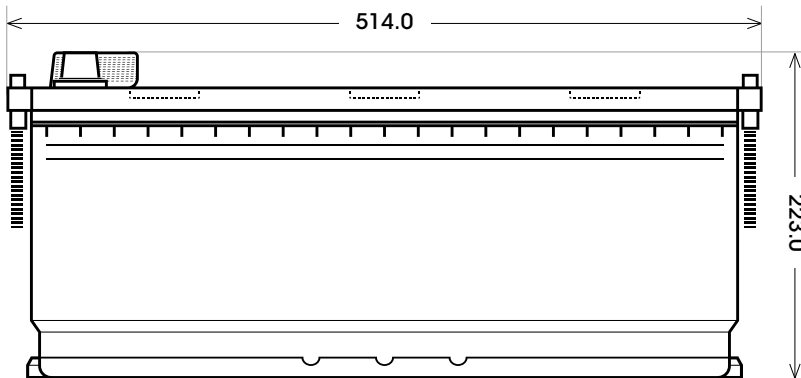

Art. Nr.: **SB.6403633**

Bezeichnung: **64036**

Bodenleiste **B03 (innen)**

Schaltung **3**

Anschlusspole **1**

Technologie	Nassbatterie
Spannung	12 V
Kapazität	140 Ah
Kälteprüfstrom	760 A/EN
Länge	514 mm
Breite	178 mm
Höhe	223 mm
Bodenleiste	B03 innen
Schaltung	3
Polart	1
Gewicht	35.8 kg