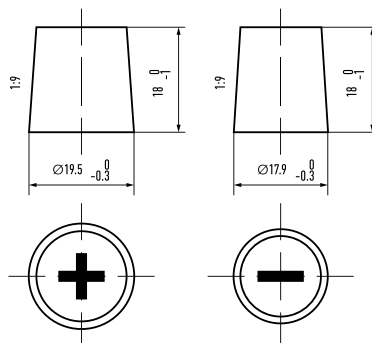

Art. Nr.: **SB.6403633**

Bezeichnung: **64036**

Bodenleiste **B03 (innen)**

Schaltung **3**

Anschlusspole **1**

Technologie	Nassbatterie
Spannung	12 V
Kapazität	140 Ah
Kälteprüfstrom	760 A/EN
Länge	514 mm
Breite	178 mm
Höhe	223 mm
Bodenleiste	B03 innen
Schaltung	3
Polart	1
Gewicht	35.8 kg