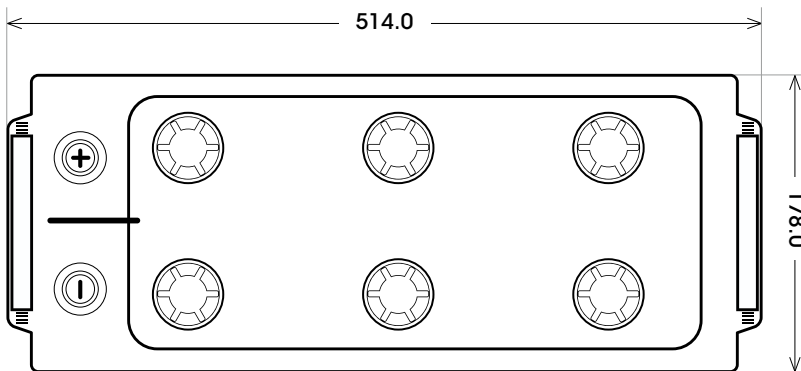

Art. Nr.: **SB.6403633**

Bezeichnung: **64036**

Bodenleiste **B03 (innen)**

Schaltung **3**

Anschlusspole **1**

Technologie	Nassbatterie
Spannung	12 V
Kapazität	140 Ah
Kälteprüfstrom	760 A/EN
Länge	514 mm
Breite	178 mm
Höhe	223 mm
Bodenleiste	B03 innen
Schaltung	3
Polart	1
Gewicht	35.8 kg