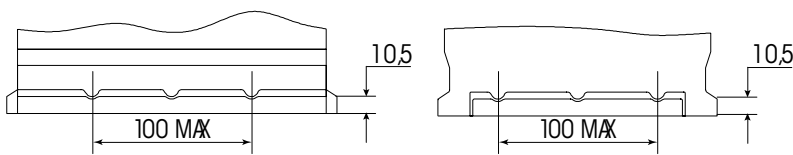

Art. Nr.: **SB.6403633**

Bezeichnung: **64036**

Bodenleiste **B03 (innen)**

Schaltung **3**

Anschlusspole **1**

Technologie	Nassbatterie
Spannung	12 V
Kapazität	140 Ah
Kälteprüfstrom	760 A/EN
Länge	514 mm
Breite	178 mm
Höhe	223 mm
Bodenleiste	B03 innen
Schaltung	3
Polart	1
Gewicht	35.8 kg