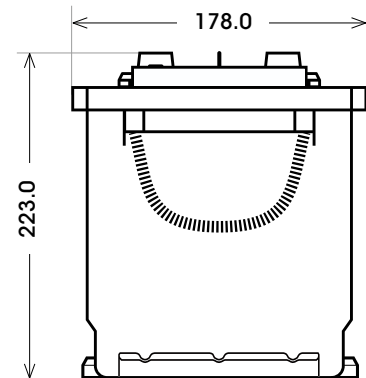

Art. Nr.: **SB.6403633**

Bezeichnung: **64036**

Bodenleiste **B03 (innen)**

Schaltung **3**

Anschlusspole **1**

Technologie	Nassbatterie
Spannung	12 V
Kapazität	140 Ah
Kälteprüfstrom	760 A/EN
Länge	514 mm
Breite	178 mm
Höhe	223 mm
Bodenleiste	B03 innen
Schaltung	3
Polart	1
Gewicht	35.8 kg