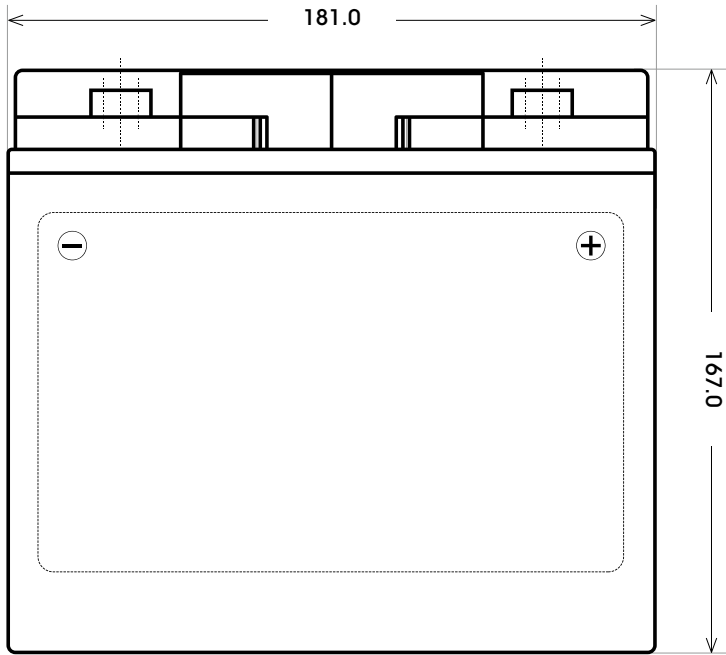

Maßtoleranz: ± 2 mm

Art. Nr.: **TRASO12-20**

Technologie	AGM DC
Spannung	12 V
Kapazität	20 Ah
Stunden H/C	20
Länge	181 mm
Breite	77 mm
Höhe	167 mm
Schaltung	0 (+ Pol rechts)
Polart	T1
Bodenleiste	B00
Gewicht	6.0 kg

Bodenleiste **B00**

Schaltung **0**

Anschlusspole **T1**