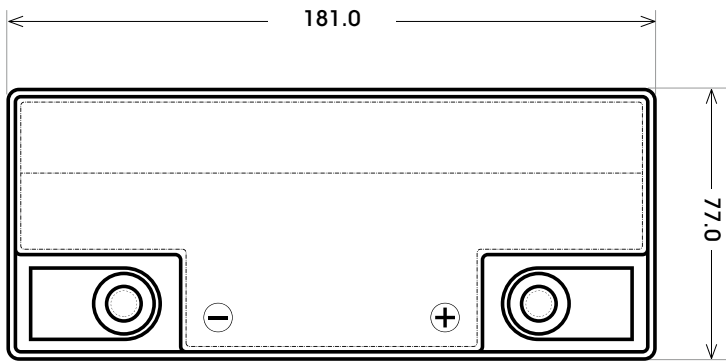

Maßtoleranz: ± 2 mm

Art. Nr.: **TRASO12-20**

Technologie	AGM DC
Spannung	12 V
Kapazität	20 Ah
Stunden H/C	20
Länge	181 mm
Breite	77 mm
Höhe	167 mm
Schaltung	0 (+ Pol rechts)
Polart	T1
Bodenleiste	B00
Gewicht	6.0 kg

Bodenleiste **B00**

Schaltung **0**

Anschlusspole **T1**