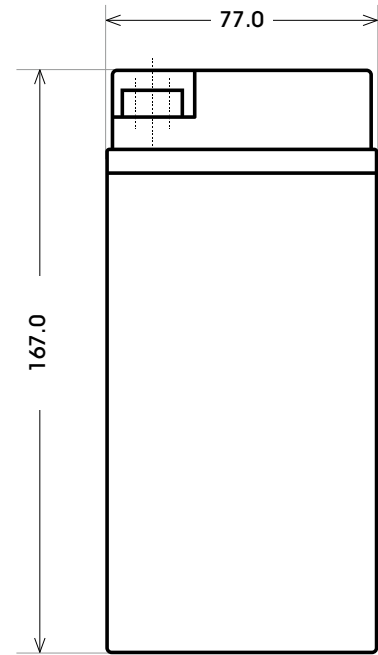

Maßtoleranz: ± 2 mm

Art. Nr.: **TRASO12-20**

Technologie	AGM DC
Spannung	12 V
Kapazität	20 Ah
Stunden H/C	20
Länge	181 mm
Breite	77 mm
Höhe	167 mm
Schaltung	0 (+ Pol rechts)
Polart	T1
Bodenleiste	B00
Gewicht	6.0 kg

Bodenleiste **B00**

Schaltung **0**

Anschlusspole **T1**