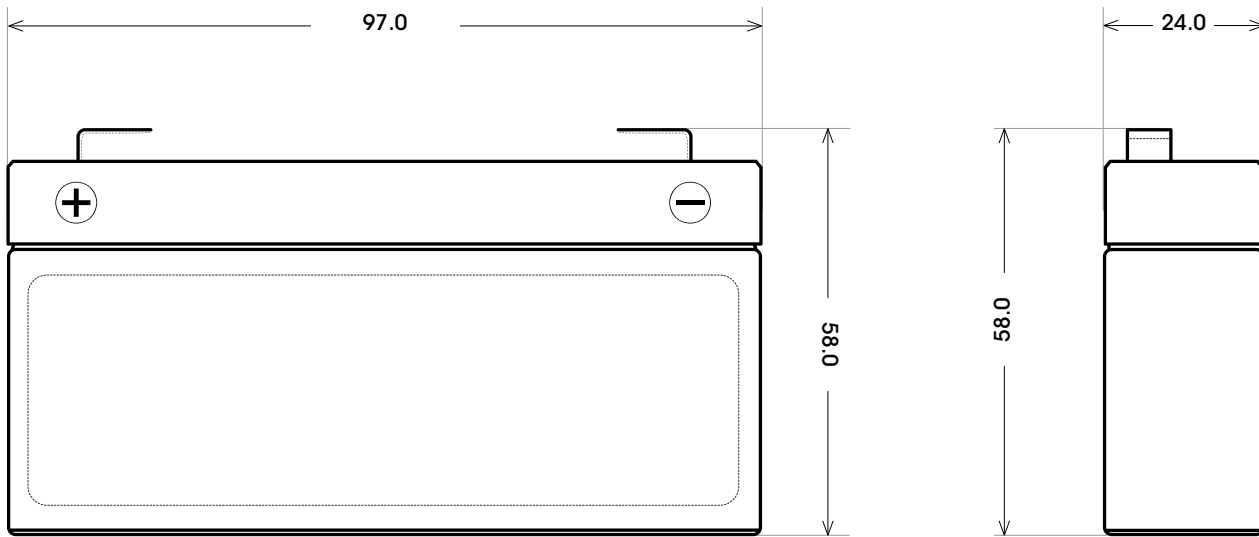

Maßtoleranz: ± 2 mm

Art. Nr.: **SAAS06-1.3**

Bodenleiste **B00**

Schaltung **1**

Polart **F1**

Technologie	AGM
Spannung	6 V
Kapazität	1.3 Ah
Stunden H/C	20
Länge	97 mm
Breite	24 mm
Höhe	58 mm
Schaltung	1
Polart	F1
Bodenleiste	B00
Gewicht	0.3 kg