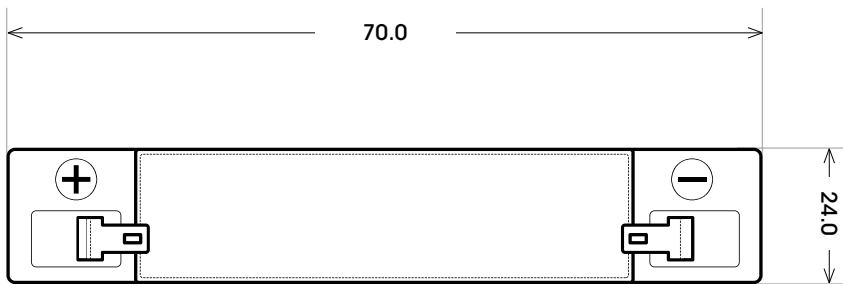

Maßtoleranz: ± 2 mm

Art. Nr.: **SAAS06-1.3**

Bodenleiste **B00**

Schaltung **1**

Polart **F1**

Technologie	AGM
Spannung	6 V
Kapazität	1.3 Ah
Stunden H/C	20
Länge	97 mm
Breite	24 mm
Höhe	58 mm
Schaltung	1
Polart	F1
Bodenleiste	B00
Gewicht	0.3 kg