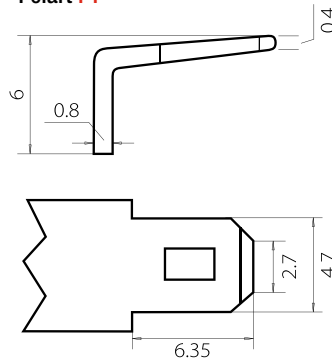

Maßtoleranz: ± 2 mm

Art. Nr.: **SAAS06-1.3**

Bodenleiste **B00**

Schaltung **1**

Polart **F1**

Technologie	AGM
Spannung	6 V
Kapazität	1.3 Ah
Stunden H/C	20
Länge	97 mm
Breite	24 mm
Höhe	58 mm
Schaltung	1
Polart	F1
Bodenleiste	B00
Gewicht	0.3 kg