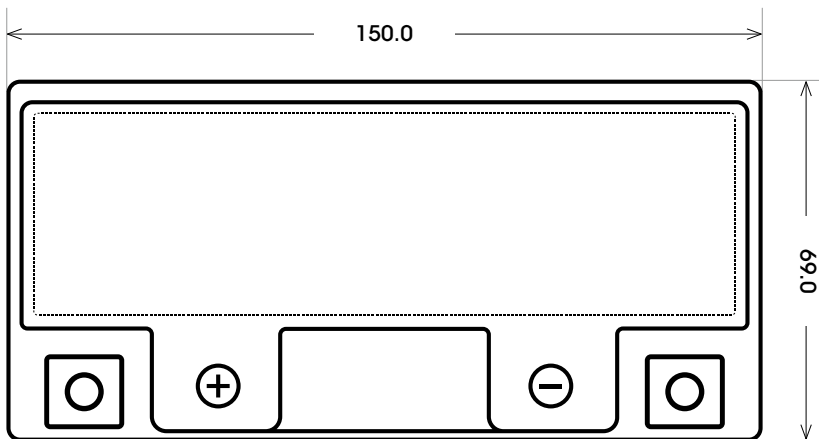

Art. Nr.: **GB.5101577**

Japan Nr.: **GT12B-4**

Technologie	GEL
Spannung	12 V
Kapazität	11 Ah
Kaltstart	180 A/EN
Länge	150 mm
Breite	69 mm
Höhe	130 mm
Schaltung	1 (+ Pol links)
Polart	Y11
Bodenleiste	B00
Gewicht	3.6 kg

Bodenleiste **B00**

Schaltung **1**

Anschlusspole **Y11**