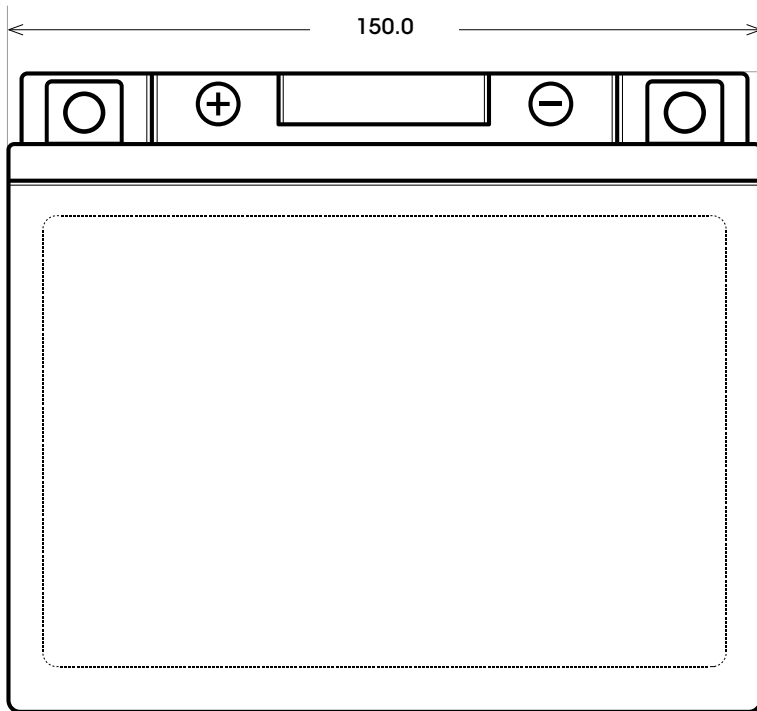

Art. Nr.: **GB.5101577**

Japan Nr.: **GT12B-4**

Technologie	GEL
Spannung	12 V
Kapazität	11 Ah
Kaltstart	180 A/EN
Länge	150 mm
Breite	69 mm
Höhe	130 mm
Schaltung	1 (+ Pol links)
Polart	Y11
Bodenleiste	B00
Gewicht	3.6 kg

Bodenleiste **B00**

Schaltung **1**

Anschlusspole **Y11**