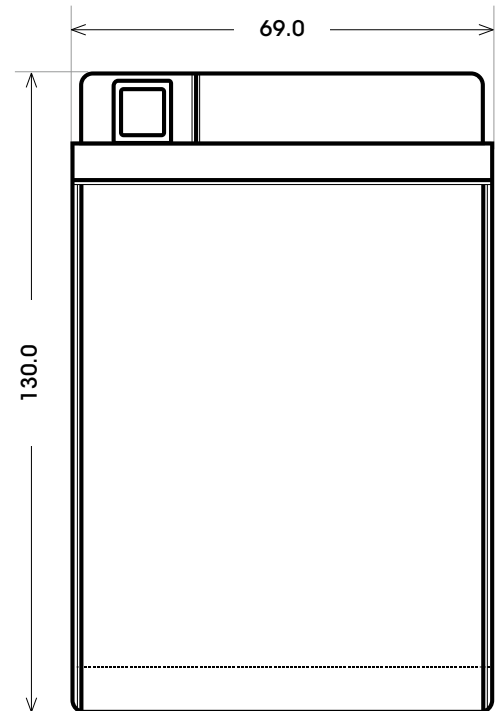

Art. Nr.: **GB.5101577**

Japan Nr.: **GT12B-4**

Technologie	GEL
Spannung	12 V
Kapazität	11 Ah
Kaltstart	180 A/EN
Länge	150 mm
Breite	69 mm
Höhe	130 mm
Schaltung	1 (+ Pol links)
Polart	Y11
Bodenleiste	B00
Gewicht	3.6 kg

Bodenleiste **B00**

Schaltung **1**

Anschlusspole **Y11**