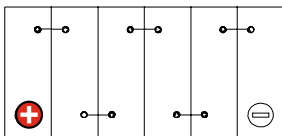

Art. Nr.: **GB.5101577**

Japan Nr.: **GT12B-4**

Technologie	GEL
Spannung	12 V
Kapazität	11 Ah
Kaltstart	180 A/EN
Länge	150 mm
Breite	69 mm
Höhe	130 mm
Schaltung	1 (+ Pol links)
Polart	Y11
Bodenleiste	B00
Gewicht	3.6 kg

Bodenleiste **B00**

Schaltung **1**

Anschlusspole **Y11**