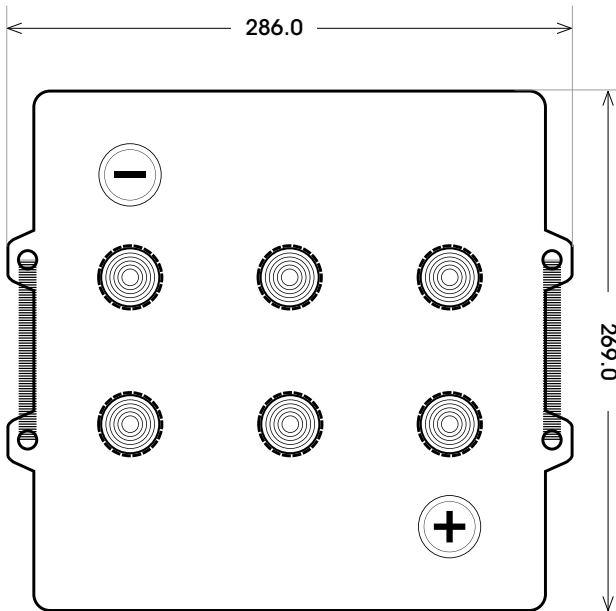

Art. Nr.: **SB.6252333**

Bezeichnung: **62523**

Technologie	Nassbatterie
Spannung	12 V
Kapazität	125 Ah
Kälteprüfstrom	800 A/EN
Länge	286 mm
Breite	269 mm
Höhe	230 mm
Bodenleiste	B00
Schaltung	2
Polart	1
Gewicht	30.3 kg

Bodenleiste **B00**

Schaltung **2**

Anschlusspole **1**