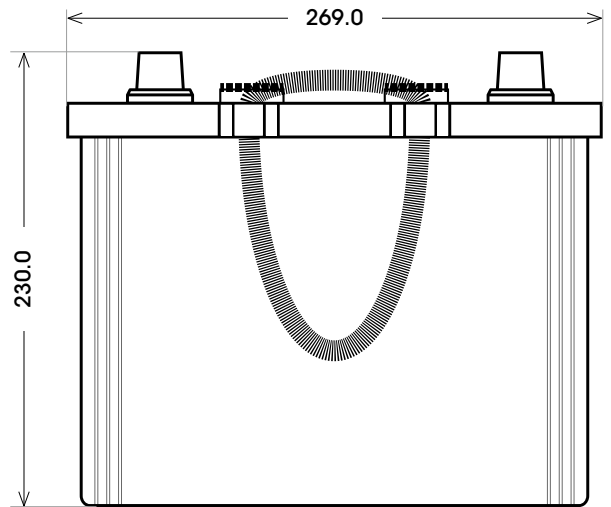

Art. Nr.: **SB.6252333**

Bezeichnung: **62523**

Technologie	Nassbatterie
Spannung	12 V
Kapazität	125 Ah
Kälteprüfstrom	800 A/EN
Länge	286 mm
Breite	269 mm
Höhe	230 mm
Bodenleiste	B00
Schaltung	2
Polart	1
Gewicht	30.3 kg

Bodenleiste **B00**

Schaltung **2**

Anschlusspole **1**