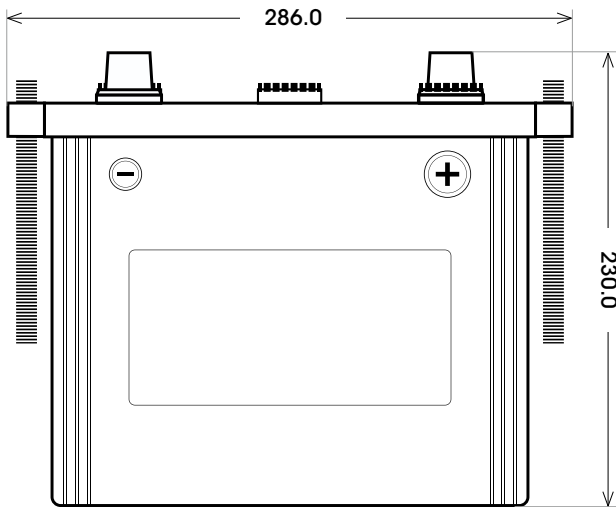

Art. Nr.: **SB.6252333**

Bezeichnung: **62523**

Technologie	Nassbatterie
Spannung	12 V
Kapazität	125 Ah
Kälteprüfstrom	800 A/EN
Länge	286 mm
Breite	269 mm
Höhe	230 mm
Bodenleiste	B00
Schaltung	2
Polart	1
Gewicht	30.3 kg

Bodenleiste **B00**

Schaltung **2**

Anschlusspole **1**