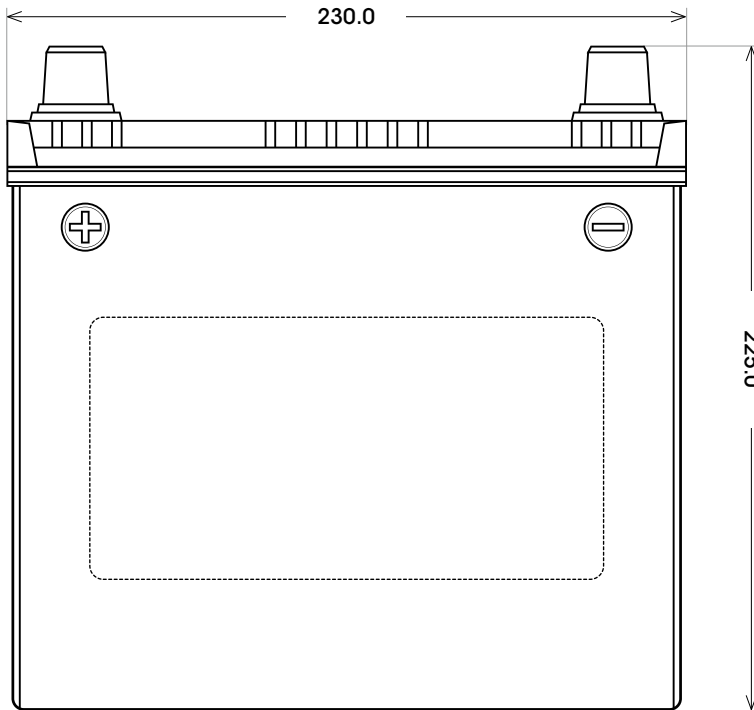

Art. Nr.: **SB.ASIA06**

Bezeichnung: **ASIA 06**

Technologie	Silber-Calcium
Spannung	12 V
Kapazität	70 Ah
Kälteprüfstrom	500 A/EN
Länge	230 mm
Breite	170 mm
Höhe	225 mm
Bodenleiste	B00
Schaltung	1
Polart	1
Gewicht	16.0 kg

Bodenleiste **B00**

Schaltung **1**

Polart **1**