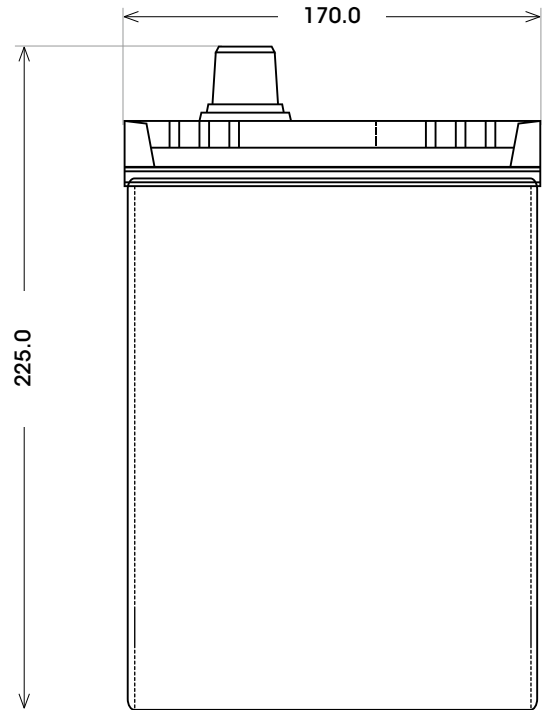

Art. Nr.: **SB.ASIA06**

Bezeichnung: **ASIA 06**

Technologie	Silber-Calcium
Spannung	12 V
Kapazität	70 Ah
Kälteprüfstrom	500 A/EN
Länge	230 mm
Breite	170 mm
Höhe	225 mm
Bodenleiste	B00
Schaltung	1
Polart	1
Gewicht	16.0 kg

Bodenleiste **B00**

Schaltung **1**

Polart **1**