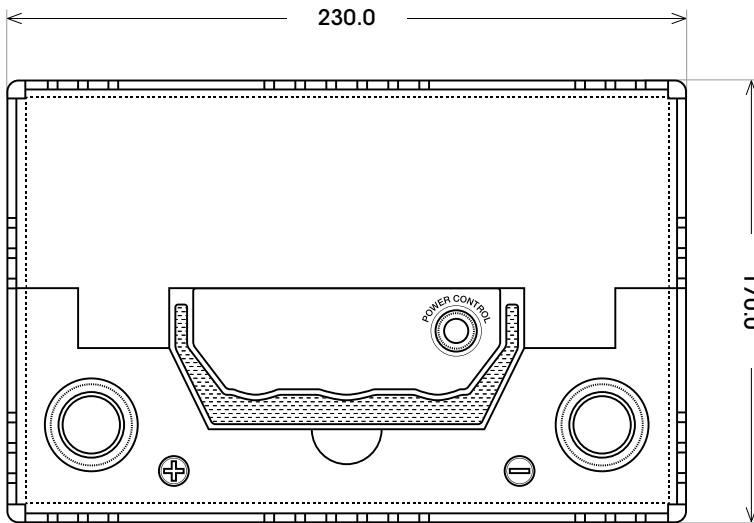

Art. Nr.: **SB.ASIA06**

Bezeichnung: **ASIA 06**

Technologie	Silber-Calcium
Spannung	12 V
Kapazität	70 Ah
Kälteprüfstrom	500 A/EN
Länge	230 mm
Breite	170 mm
Höhe	225 mm
Bodenleiste	B00
Schaltung	1
Polart	1
Gewicht	16.0 kg

Bodenleiste **B00**

Schaltung **1**

Polart **1**