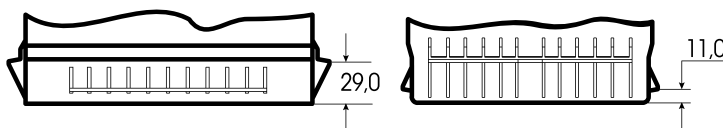

Art. Nr.: **SB.ASIA07**

Bezeichnung: **ASIA 07**

Technologie	Silber-Calcium
Spannung	12 V
Kapazität	80 Ah
Kälteprüfstrom	600 A/EN
Länge	270 mm
Breite	175 mm
Höhe	225 mm
Bodenleiste	B09
Schaltung	1
Polart	1
Gewicht	19.0 kg

Bodenleiste **B09**

Schaltung **1**

Polart **1**