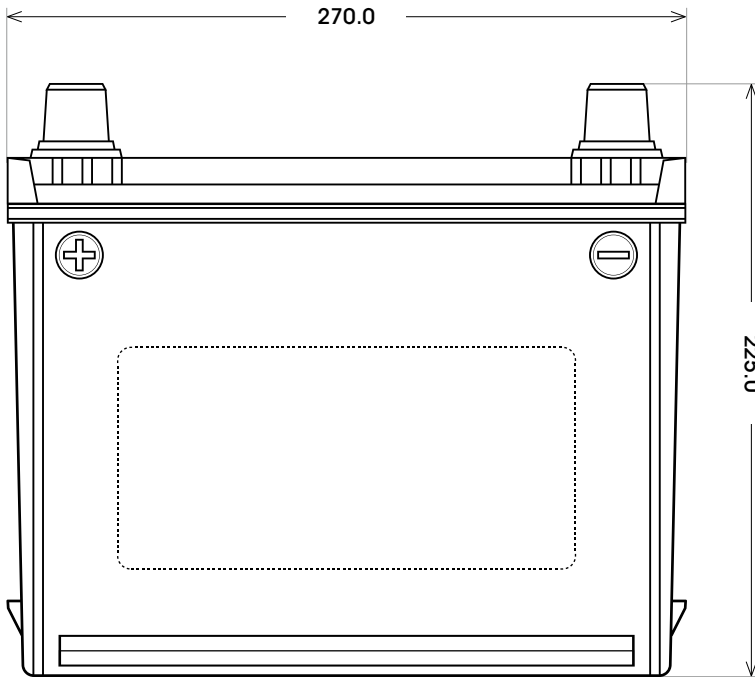

Art. Nr.: **SB.ASIA07**

Bezeichnung: **ASIA 07**

Technologie	Silber-Calcium
Spannung	12 V
Kapazität	80 Ah
Kälteprüfstrom	600 A/EN
Länge	270 mm
Breite	175 mm
Höhe	225 mm
Bodenleiste	B09
Schaltung	1
Polart	1
Gewicht	19.0 kg

Bodenleiste **B09**

Schaltung **1**

Polart **1**