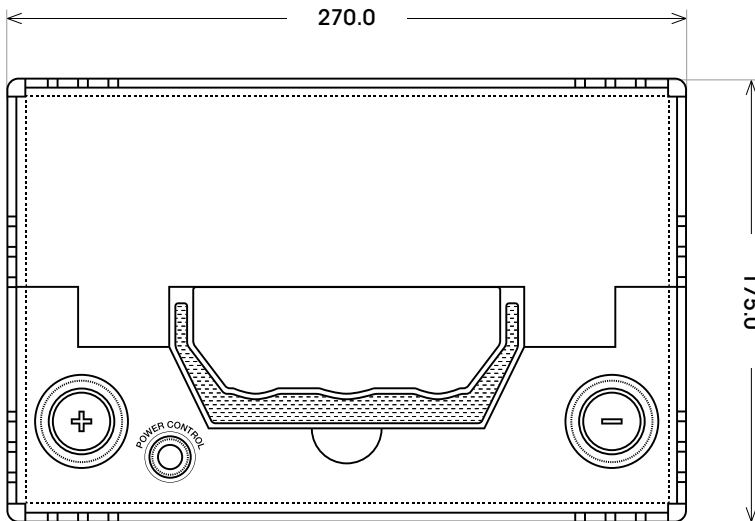

Art. Nr.: **SB.ASIA07**

Bezeichnung: **ASIA 07**

Technologie	Silber-Calcium
Spannung	12 V
Kapazität	80 Ah
Kälteprüfstrom	600 A/EN
Länge	270 mm
Breite	175 mm
Höhe	225 mm
Bodenleiste	B09
Schaltung	1
Polart	1
Gewicht	19.0 kg

Bodenleiste **B09**

Schaltung **1**

Polart **1**