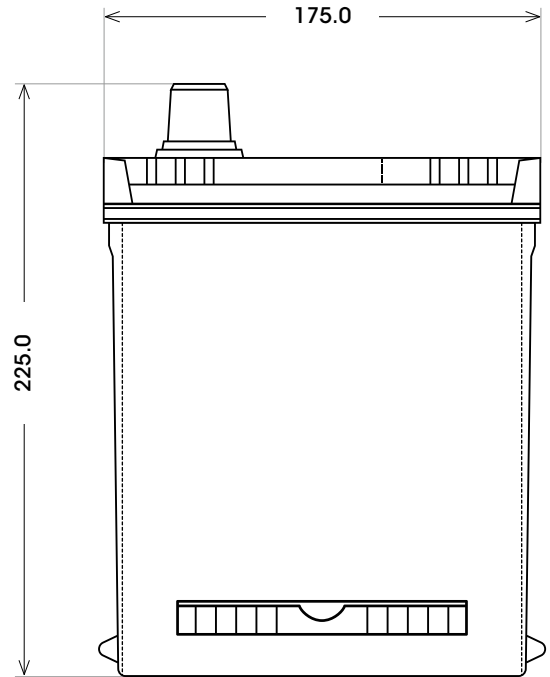

Art. Nr.: **SB.ASIA07**

Bezeichnung: **ASIA 07**

Technologie	Silber-Calcium
Spannung	12 V
Kapazität	80 Ah
Kälteprüfstrom	600 A/EN
Länge	270 mm
Breite	175 mm
Höhe	225 mm
Bodenleiste	B09
Schaltung	1
Polart	1
Gewicht	19.0 kg

Bodenleiste **B09**

Schaltung **1**

Polart **1**