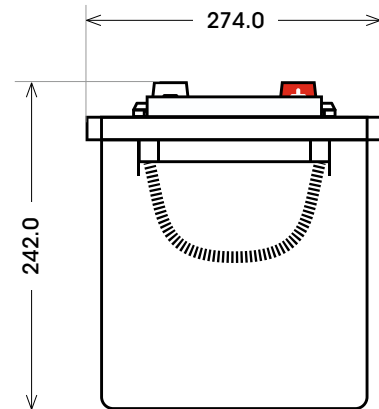

Maßtoleranz: ± 2 mm

Art. Nr.: **AB.9680133**

Bezeichnung: **96081**

Spannung	12 V
Kapazität (5h)	180 Ah
Kapazität (20h)	230 Ah
Länge	518 mm
Breite	274 mm
Höhe	242 mm
Bodenleiste	B00
Schaltung	3
Polart	1
Gewicht nass	61.9 kg
Haltbarkeit	300 Entlade-/Ladezyklen (80%-Entladung)

Bodenleiste **B00**

Schaltung **3**

Polart **1**