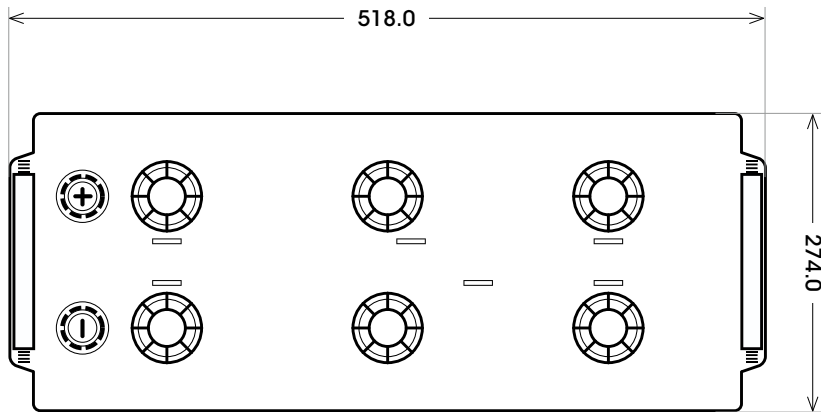

Maßtoleranz: ± 2 mm

Art. Nr.: **AB.9680133**

Bezeichnung: **96081**

Spannung	12 V
Kapazität (5h)	180 Ah
Kapazität (20h)	230 Ah
Länge	518 mm
Breite	274 mm
Höhe	242 mm
Bodenleiste	B00
Schaltung	3
Polart	1
Gewicht nass	61.9 kg
Haltbarkeit	300 Entlade-/Ladezyklen (80%-Entladung)

Bodenleiste **B00**

Schaltung **3**

Polart **1**