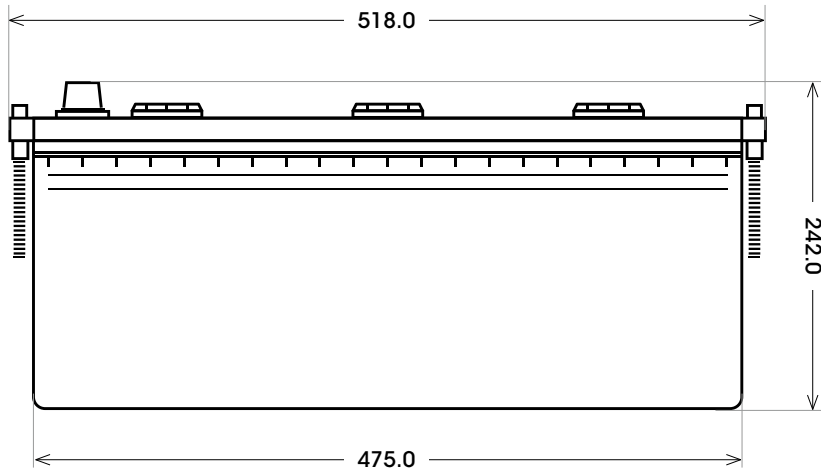

Maßtoleranz: ± 2 mm

Art. Nr.: **AB.9680133**

Bezeichnung: **96081**

Spannung	12 V
Kapazität (5h)	180 Ah
Kapazität (20h)	230 Ah
Länge	518 mm
Breite	274 mm
Höhe	242 mm
Bodenleiste	B00
Schaltung	3
Polart	1
Gewicht nass	61.9 kg
Haltbarkeit	300 Entlade-/Ladezyklen (80%-Entladung)

Bodenleiste **B00**

Schaltung **3**

Polart **1**