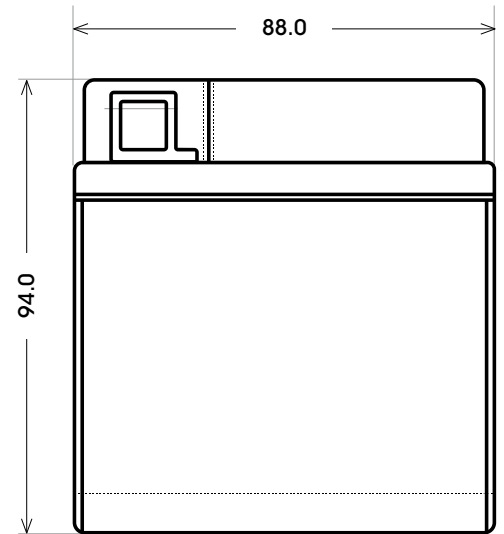

Maßtoleranz:  $\pm 2$  mm

Art. Nr.: **GB.5061577**

Japan Nr.: **CTX7A-BS**

Technologie	GEL
Spannung	12 V
Kapazität	7 Ah
Kaltstart	110 A/EN
Länge	152 mm
Breite	88 mm
Höhe	94 mm
Schaltung	1 (+ Pol links)
Polart	Y5
Bodenleiste	B00
Gewicht	2.6 kg

Bodenleiste **B00**

Schaltung **1**

Anschlusspole **Y5**