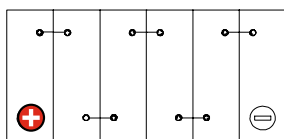

Maßtoleranz:  $\pm 2$  mm

Art. Nr.: **GB.5061577**

Japan Nr.: **CTX7A-BS**

Technologie	GEL
Spannung	12 V
Kapazität	7 Ah
Kaltstart	110 A/EN
Länge	152 mm
Breite	88 mm
Höhe	94 mm
Schaltung	1 (+ Pol links)
Polart	Y5
Bodenleiste	B00
Gewicht	2.6 kg

Bodenleiste **B00**

Schaltung **1**

Anschlusspole **Y5**