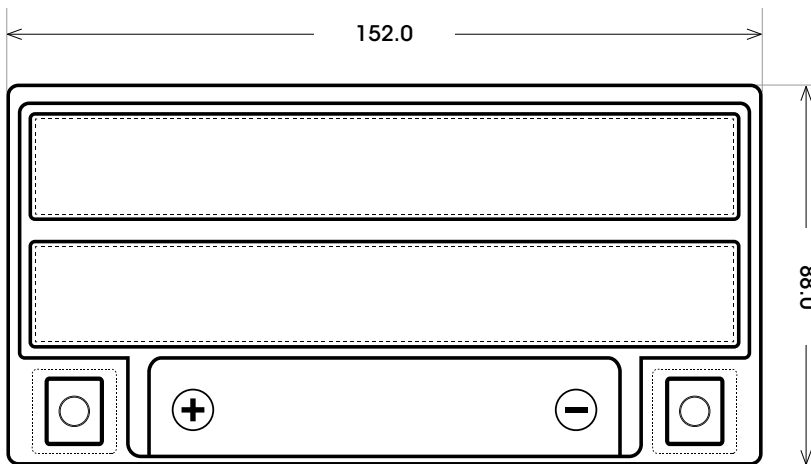

Maßtoleranz:  $\pm 2$  mm

Art. Nr.: **GB.5061577**

Japan Nr.: **CTX7A-BS**

Technologie	GEL
Spannung	12 V
Kapazität	7 Ah
Kaltstart	110 A/EN
Länge	152 mm
Breite	88 mm
Höhe	94 mm
Schaltung	1 (+ Pol links)
Polart	Y5
Bodenleiste	B00
Gewicht	2.6 kg

Bodenleiste **B00**

Schaltung **1**

Anschlusspole **Y5**