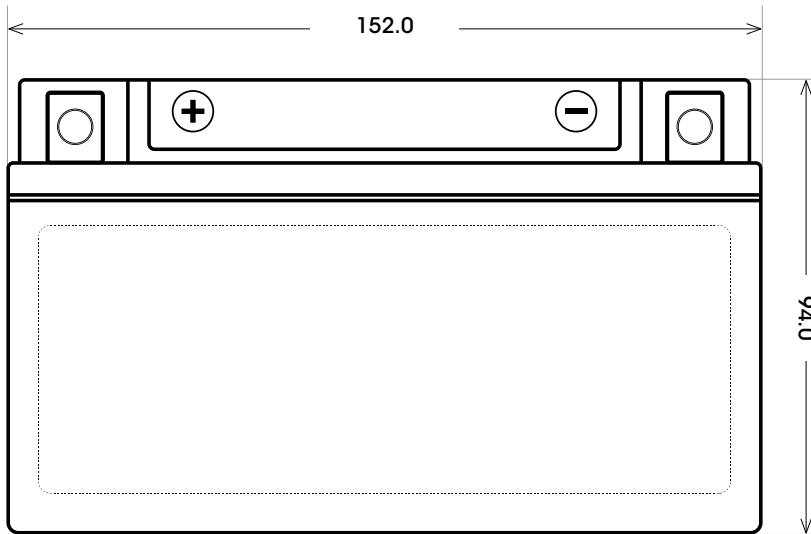

Maßtoleranz:  $\pm 2$  mm

Art. Nr.: **GB.5061577**

Japan Nr.: **CTX7A-BS**

Technologie	GEL
Spannung	12 V
Kapazität	7 Ah
Kaltstart	110 A/EN
Länge	152 mm
Breite	88 mm
Höhe	94 mm
Schaltung	1 (+ Pol links)
Polart	Y5
Bodenleiste	B00
Gewicht	2.6 kg

Bodenleiste **B00**

Schaltung **1**

Anschlusspole **Y5**