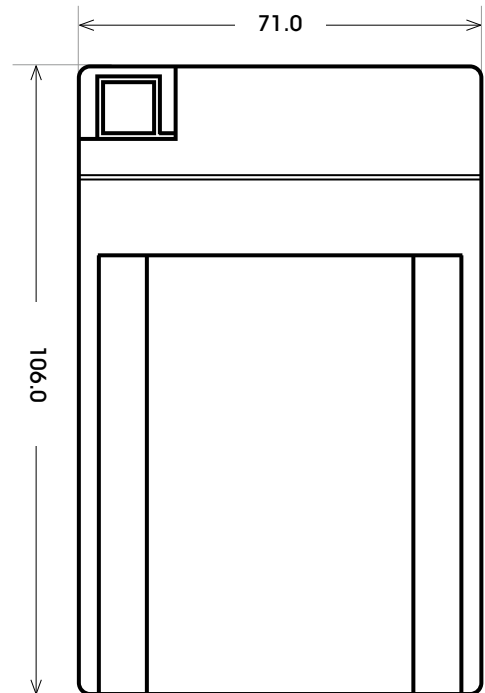

Maßtoleranz:  $\pm 2$  mm

Art. Nr.: **GB.5041277**

Japan Nr.: **CTX5L-BS**

Technologie	GEL
Spannung	12 V
Kapazität	4 Ah
Kaltstart	130 A/EN
Länge	114mm
Breite	71 mm
Höhe	106 mm
Schaltung	0 (+ Pol rechts)
Polart	Y5
Bodenleiste	B00
Gewicht	1.8 kg

Bodenleiste **B00**

Schaltung **0**

Anschlusspole **Y5**