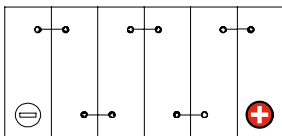

Maßtoleranz:  $\pm 2$  mm

Art. Nr.: **GB.5041277**

Japan Nr.: **CTX5L-BS**

Technologie	GEL
Spannung	12 V
Kapazität	4 Ah
Kaltstart	130 A/EN
Länge	114mm
Breite	71 mm
Höhe	106 mm
Schaltung	0 (+ Pol rechts)
Polart	Y5
Bodenleiste	B00
Gewicht	1.8 kg

Bodenleiste **B00**

Schaltung **0**

Anschlusspole **Y5**