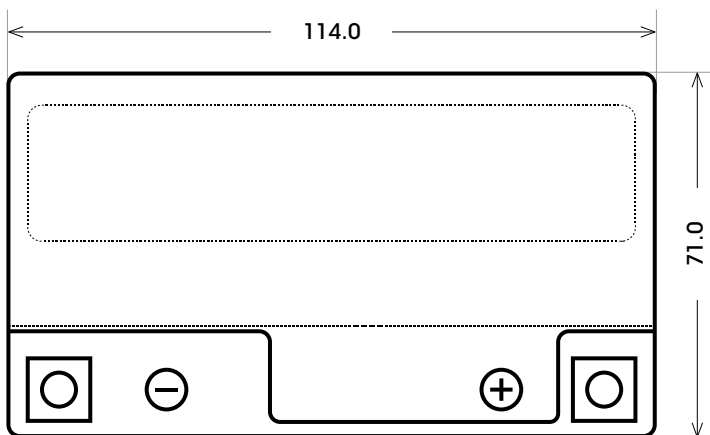

Maßtoleranz:  $\pm 2$  mm

Art. Nr.: **GB.5041277**

Japan Nr.: **CTX5L-BS**

Technologie	GEL
Spannung	12 V
Kapazität	4 Ah
Kaltstart	130 A/EN
Länge	114mm
Breite	71 mm
Höhe	106 mm
Schaltung	0 (+ Pol rechts)
Polart	Y5
Bodenleiste	B00
Gewicht	1.8 kg

Bodenleiste **B00**

Schaltung **0**

Anschlusspole **Y5**