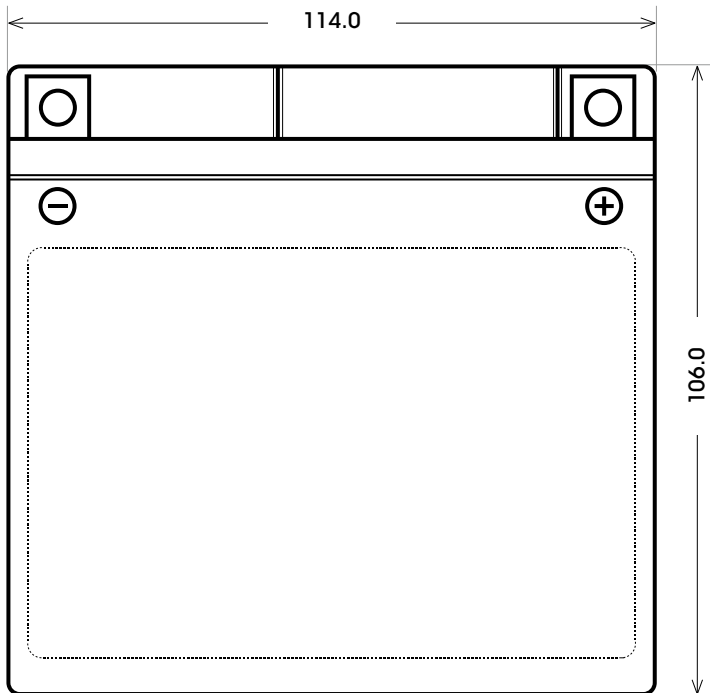

Maßtoleranz:  $\pm 2$  mm

Art. Nr.: **GB.5041277**

Japan Nr.: **CTX5L-BS**

Technologie	GEL
Spannung	12 V
Kapazität	4 Ah
Kaltstart	130 A/EN
Länge	114mm
Breite	71 mm
Höhe	106 mm
Schaltung	0 (+ Pol rechts)
Polart	Y5
Bodenleiste	B00
Gewicht	1.8 kg

Bodenleiste **B00**

Schaltung **0**

Anschlusspole **Y5**