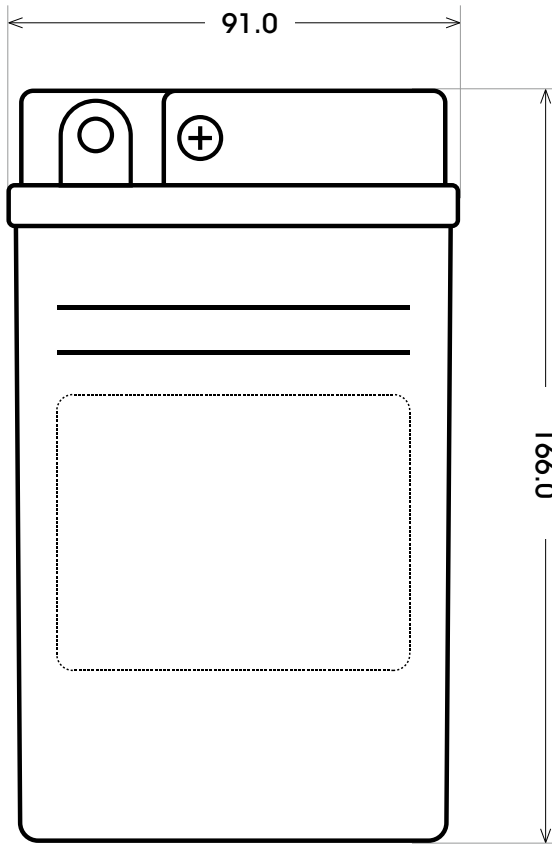

Maßtoleranz: ± 2 mm

Art. Nr.: **MB.0081177**

Japan Nr.: **B49-6**

Technologie	RF - rüttelfest
Spannung	6 V
Kapazität	8 Ah
Kaltstart	40 A/EN
Länge	91 mm
Breite	83 mm
Höhe	166 mm
Polart	Y6
Schaltung	1
Bodenleiste	0
Gewicht	2.61 kg
Zustand	trocken vorgeladen

Bodenleiste **B00**

Schaltung **1**

Polart **Y6**