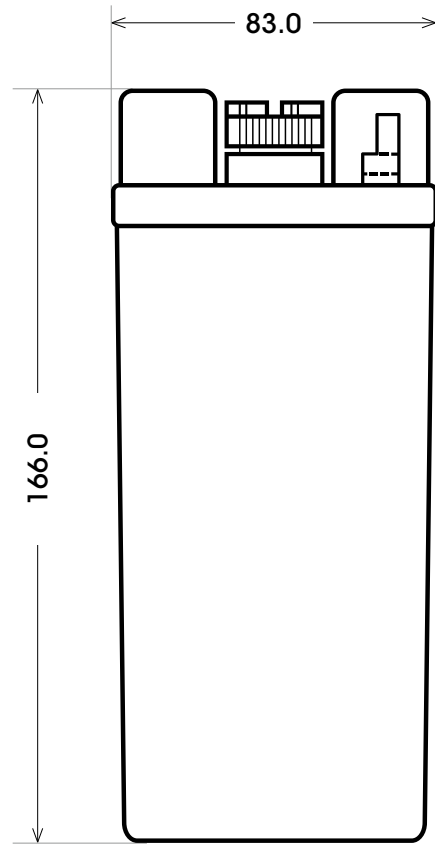

Maßtoleranz: ± 2 mm

Art. Nr.: **MB.0081177**

Japan Nr.: **B49-6**

Technologie	RF - rüttelfest
Spannung	6 V
Kapazität	8 Ah
Kaltstart	40 A/EN
Länge	91 mm
Breite	83 mm
Höhe	166 mm
Polart	Y6
Schaltung	1
Bodenleiste	0
Gewicht	2.61 kg
Zustand	trocken vorgeladen

Bodenleiste **B00**

Schaltung **1**

Polart **Y6**