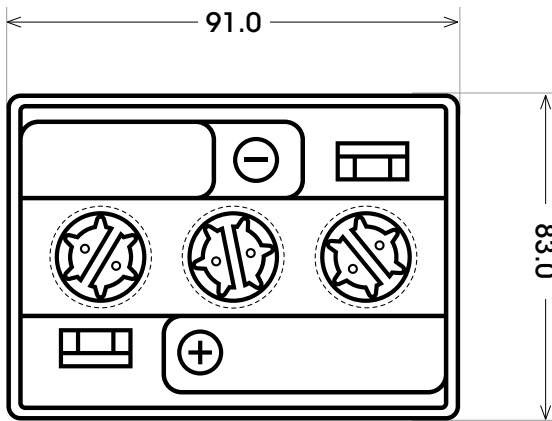

Maßtoleranz: ± 2 mm

Art. Nr.: **MB.0081177**

Japan Nr.: **B49-6**

Technologie	RF - rüttelfest
Spannung	6 V
Kapazität	8 Ah
Kaltstart	40 A/EN
Länge	91 mm
Breite	83 mm
Höhe	166 mm
Polart	Y6
Schaltung	1
Bodenleiste	0
Gewicht	2.61 kg
Zustand	trocken vorgeladen

Bodenleiste **B00**

Schaltung **1**

Polart **Y6**