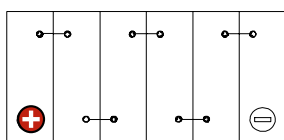

Maßtoleranz:  $\pm 2$  mm

Art. Nr.: **MB.5061577**

Japan Nr.: **CTX7A-BS**

Technologie	AGM
Spannung	12 V
Kapazität	6 Ah
Kaltstart	105 A/EN
Länge	152 mm
Breite	88 mm
Höhe	94 mm
Schaltung	1 (+ Pol links)
Polart	Y5
Bodenleiste	B00
Gewicht	2.6 kg

Bodenleiste **B00**

Schaltung **1**

Polart **Y5**