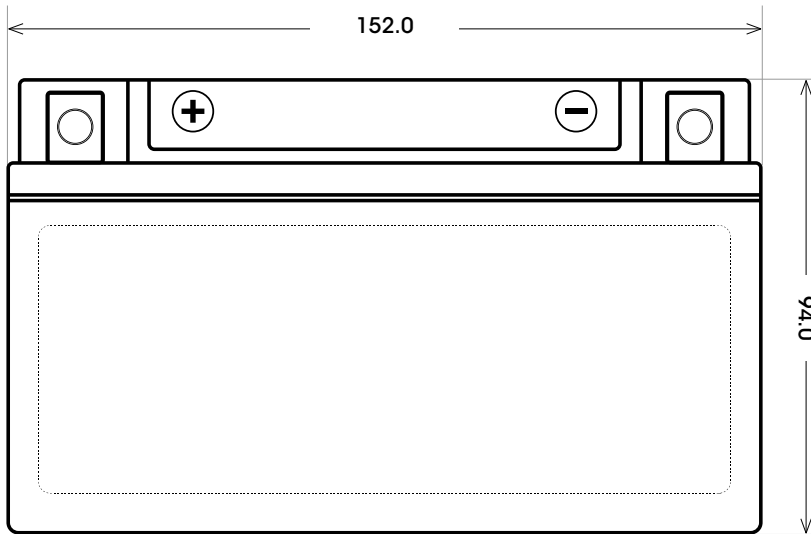

Maßtoleranz:  $\pm 2$  mm

Art. Nr.: **MB.5061577**

Japan Nr.: **CTX7A-BS**

Technologie	AGM
Spannung	12 V
Kapazität	6 Ah
Kaltstart	105 A/EN
Länge	152 mm
Breite	88 mm
Höhe	94 mm
Schaltung	1 (+ Pol links)
Polart	Y5
Bodenleiste	B00
Gewicht	2.6 kg

Bodenleiste **B00**

Schaltung **1**

Polart **Y5**