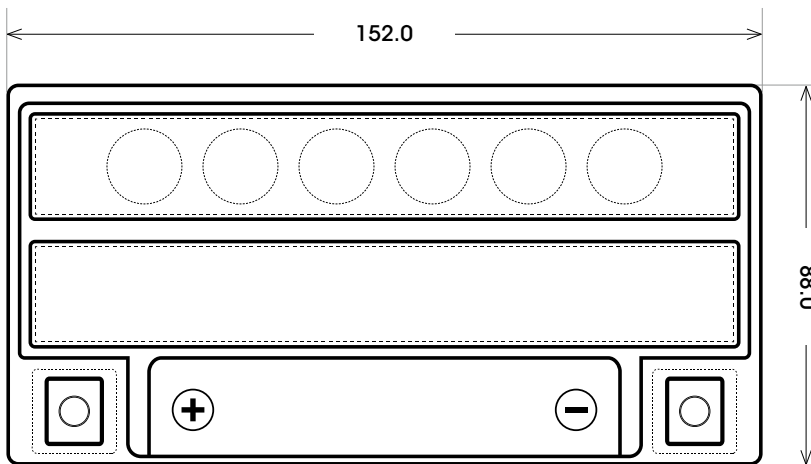

Maßtoleranz:  $\pm 2$  mm

Art. Nr.: **MB.5061577**

Japan Nr.: **CTX7A-BS**

Technologie	AGM
Spannung	12 V
Kapazität	6 Ah
Kaltstart	105 A/EN
Länge	152 mm
Breite	88 mm
Höhe	94 mm
Schaltung	1 (+ Pol links)
Polart	Y5
Bodenleiste	B00
Gewicht	2.6 kg

Bodenleiste **B00**

Schaltung **1**

Polart **Y5**