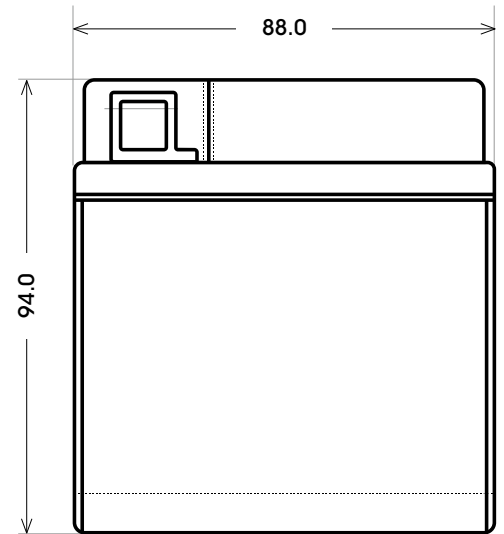

Maßtoleranz:  $\pm 2$  mm

Art. Nr.: **MB.5061577**

Japan Nr.: **CTX7A-BS**

Technologie	AGM
Spannung	12 V
Kapazität	6 Ah
Kaltstart	105 A/EN
Länge	152 mm
Breite	88 mm
Höhe	94 mm
Schaltung	1 (+ Pol links)
Polart	Y5
Bodenleiste	B00
Gewicht	2.6 kg

Bodenleiste **B00**

Schaltung **1**

Polart **Y5**