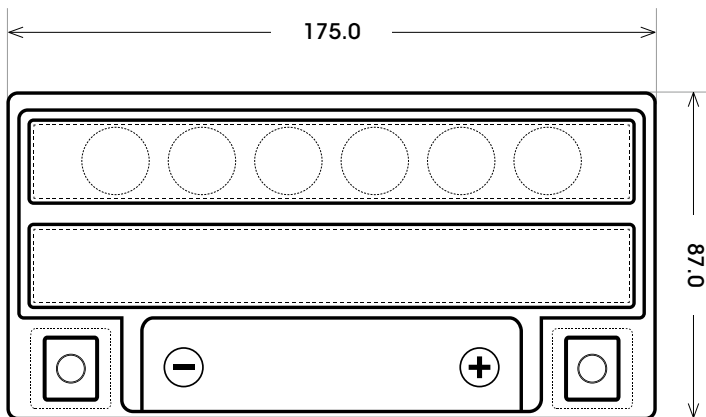

Maßtoleranz: ± 2 mm

Art. Nr.: **MB.5201477**

Japan Nr.: **CTX20L-BS**

Technologie	AGM
Spannung	12 V
Kapazität	18 Ah
Kaltstart	270 A/EN
Länge	175 mm
Breite	87 mm
Höhe	155 mm
Schaltung	0 (+ Pol rechts)
Polart	Y4
Bodenleiste	B00
Gewicht	6.5 kg

Bodenleiste **B00**

Schaltung **0**

Anschlusspole **Y4**