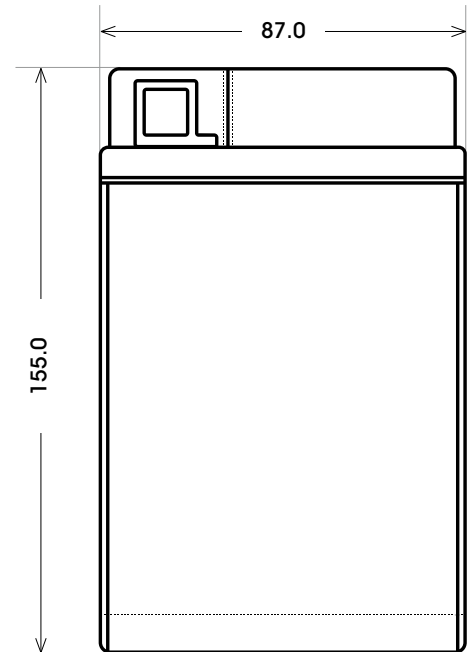

Maßtoleranz: ± 2 mm

Art. Nr.: **MB.5201477**

Japan Nr.: **CTX20L-BS**

Technologie	AGM
Spannung	12 V
Kapazität	18 Ah
Kaltstart	270 A/EN
Länge	175 mm
Breite	87 mm
Höhe	155 mm
Schaltung	0 (+ Pol rechts)
Polart	Y4
Bodenleiste	B00
Gewicht	6.5 kg

Bodenleiste **B00**

Schaltung **0**

Anschlusspole **Y4**