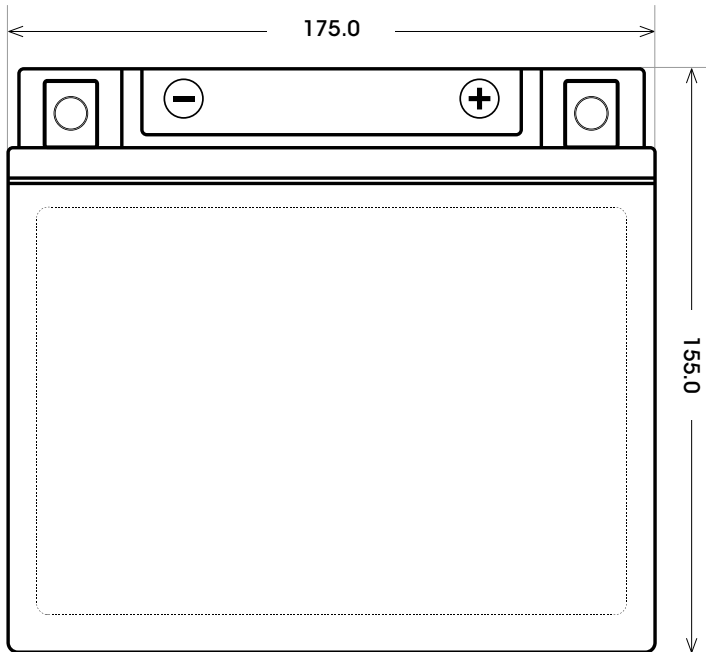

Maßtoleranz: ± 2 mm

Art. Nr.: **MB.5201477**

Japan Nr.: **CTX20L-BS**

Technologie	AGM
Spannung	12 V
Kapazität	18 Ah
Kaltstart	270 A/EN
Länge	175 mm
Breite	87 mm
Höhe	155 mm
Schaltung	0 (+ Pol rechts)
Polart	Y4
Bodenleiste	B00
Gewicht	6.5 kg

Bodenleiste **B00**

Schaltung **0**

Anschlusspole **Y4**