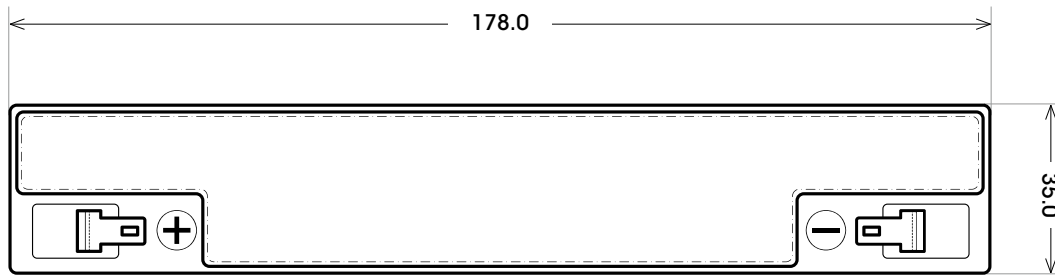

Maßtoleranz:  $\pm 2$  mm

Art. Nr.: **SAAS12-2.2**

Bodenleiste **B00**

Schaltung **1**

Polart **F1**

Technologie	AGM
Spannung	12 V
Kapazität	2.2 Ah
Stunden H/C	20
Länge	178 mm
Breite	35 mm
Höhe	67 mm
Schaltung	1
Polart	F1
Bodenleiste	B00
Gewicht	0.9 kg