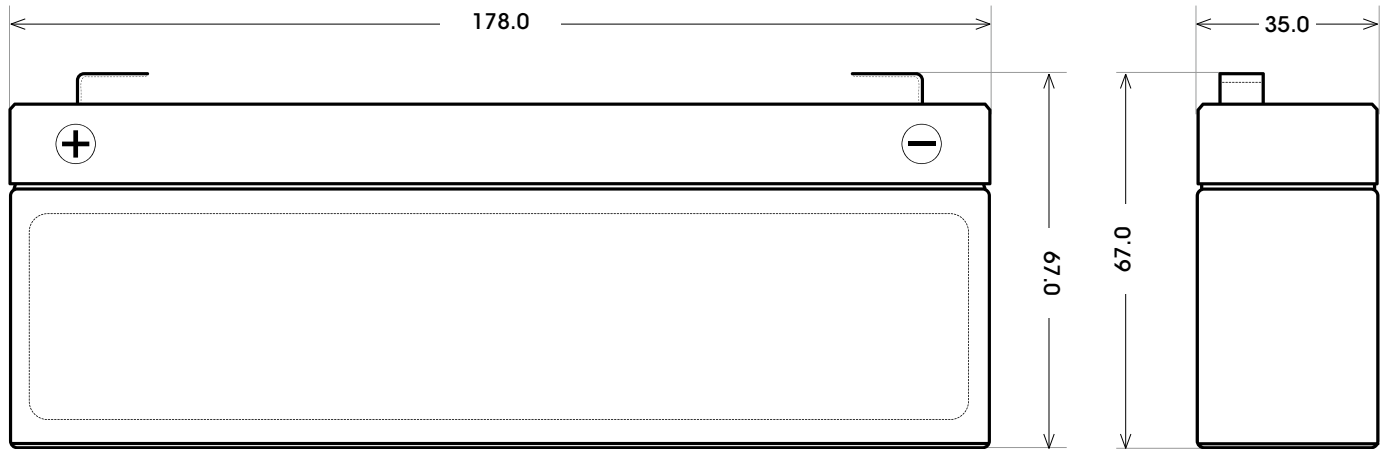

Maßtoleranz:  $\pm 2$  mm

Art. Nr.: **SAAS12-2.2**

Bodenleiste **B00**

Schaltung **1**

Polart **F1**

Technologie	AGM
Spannung	12 V
Kapazität	2.2 Ah
Stunden H/C	20
Länge	178 mm
Breite	35 mm
Höhe	67 mm
Schaltung	1
Polart	F1
Bodenleiste	B00
Gewicht	0.9 kg