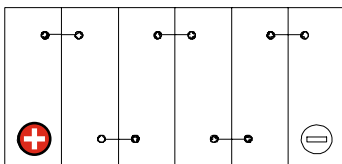

Maßtoleranz:  $\pm 2$  mm

Art. Nr.: **SAAS12-2.2**

Bodenleiste **B00**

Schaltung **1**

Polart **F1**

Technologie	AGM
Spannung	12 V
Kapazität	2.2 Ah
Stunden H/C	20
Länge	178 mm
Breite	35 mm
Höhe	67 mm
Schaltung	1
Polart	F1
Bodenleiste	B00
Gewicht	0.9 kg