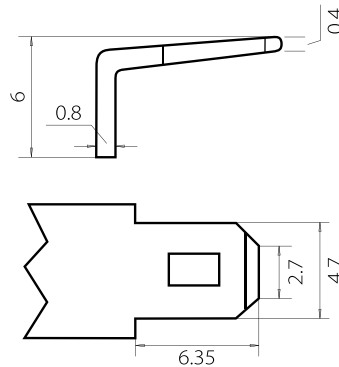

Maßtoleranz:  $\pm 2$  mm

Art. Nr.: **SAAS12-2.2**

Bodenleiste **B00**

Schaltung **1**

Polart **F1**

Technologie	AGM
Spannung	12 V
Kapazität	2.2 Ah
Stunden H/C	20
Länge	178 mm
Breite	35 mm
Höhe	67 mm
Schaltung	1
Polart	F1
Bodenleiste	B00
Gewicht	0.9 kg