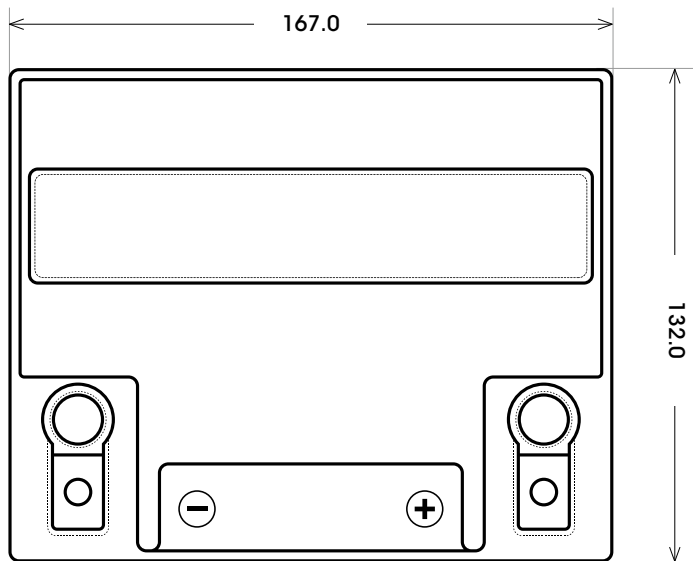

Maßtoleranz:  $\pm 2$  mm

Art. Nr.: **GB.5303677**

Japan Nr.: **YB30L-B**

Technologie	GEL
Spannung	12 V
Kapazität	30 Ah
Kaltstart	385 A/EN
Länge	167 mm
Breite	132 mm
Höhe	176 mm
Schaltung	0 ( + Pol rechts)
Polart	Y4
Bodenleiste	B00
Gewicht	9.5 kg

Bodenleiste **B00**

Schaltung **0**

Anschlusspole **Y4**