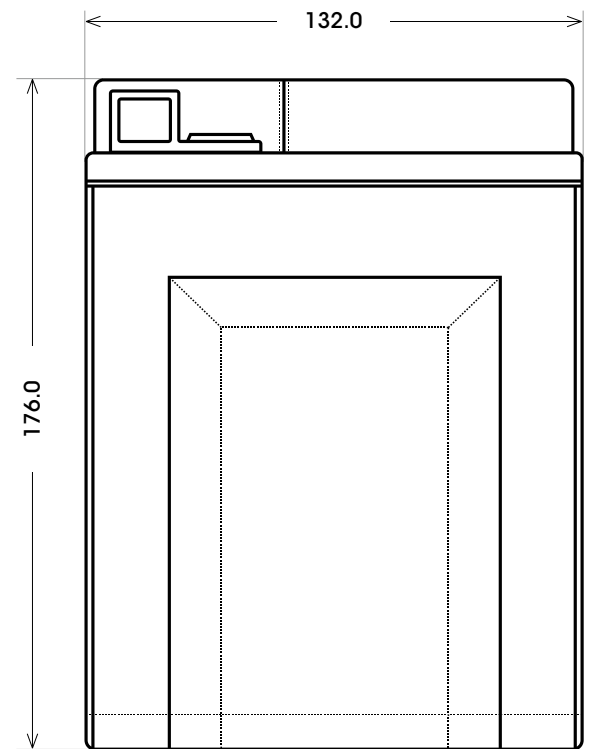

Maßtoleranz:  $\pm 2$  mm

Art. Nr.: **GB.5303677**

Japan Nr.: **YB30L-B**

Technologie	GEL
Spannung	12 V
Kapazität	30 Ah
Kaltstart	385 A/EN
Länge	167 mm
Breite	132 mm
Höhe	176 mm
Schaltung	0 ( + Pol rechts)
Polart	Y4
Bodenleiste	B00
Gewicht	9.5 kg

Bodenleiste **B00**

Schaltung **0**

Anschlusspole **Y4**