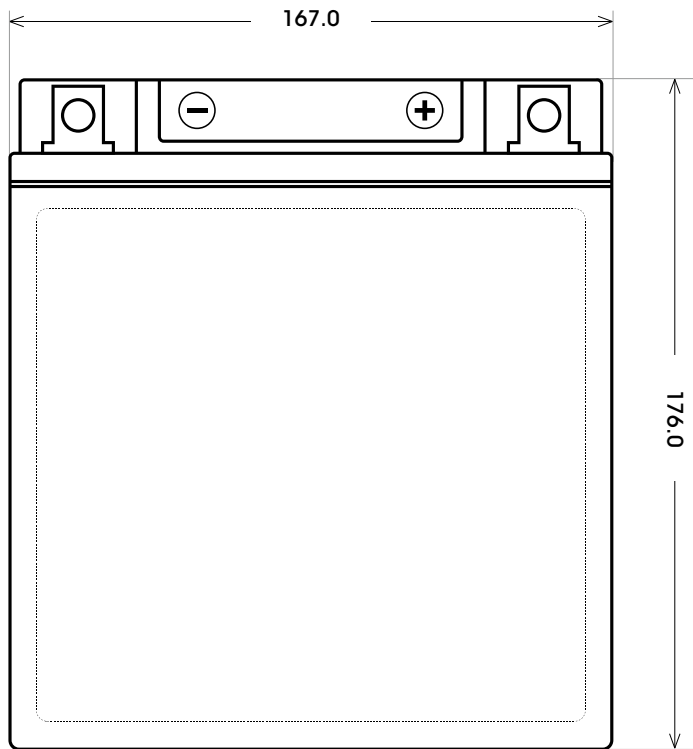

Maßtoleranz:  $\pm 2$  mm

Art. Nr.: **GB.5303677**

Japan Nr.: **YB30L-B**

Technologie	GEL
Spannung	12 V
Kapazität	30 Ah
Kaltstart	385 A/EN
Länge	167 mm
Breite	132 mm
Höhe	176 mm
Schaltung	0 ( + Pol rechts)
Polart	Y4
Bodenleiste	B00
Gewicht	9.5 kg

Bodenleiste **B00**

Schaltung **0**

Anschlusspole **Y4**