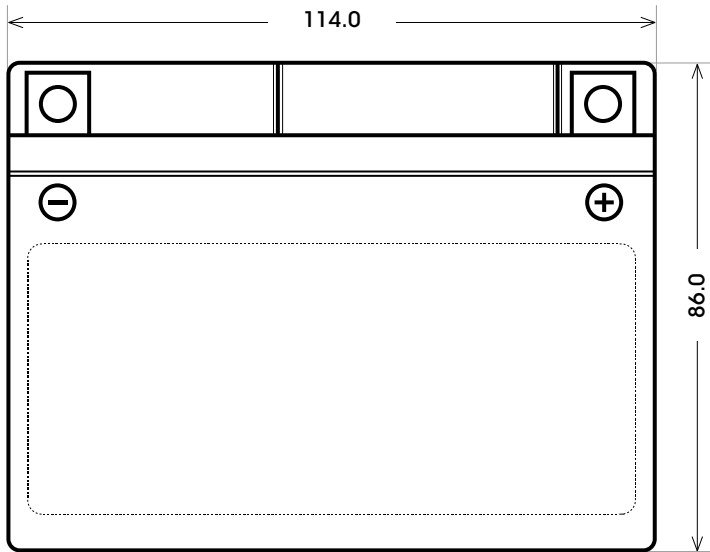

Maßtoleranz: ± 2 mm

Art. Nr.: **GB.5031477**

Japan Nr.: **CTX4L-BS**

Technologie	GEL
Spannung	12 V
Kapazität	4 Ah
Kaltstart	60 A/EN
Länge	114 mm
Breite	71 mm
Höhe	86 mm
Schaltung	0 (+ Pol rechts)
Polart	Y5
Bodenleiste	B00
Gewicht	1.7 kg

Bodenleiste **B00**

Schaltung **0**

Anschlusspole **Y5**