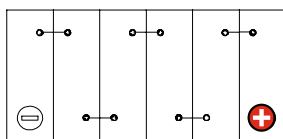

Maßtoleranz: ± 2 mm

Art. Nr.: **GB.5031477**

Japan Nr.: **CTX4L-BS**

Technologie	GEL
Spannung	12 V
Kapazität	4 Ah
Kaltstart	60 A/EN
Länge	114 mm
Breite	71 mm
Höhe	86 mm
Schaltung	0 (+ Pol rechts)
Polart	Y5
Bodenleiste	B00
Gewicht	1.7 kg

Bodenleiste **B00**

Schaltung **0**

Anschlusspole **Y5**