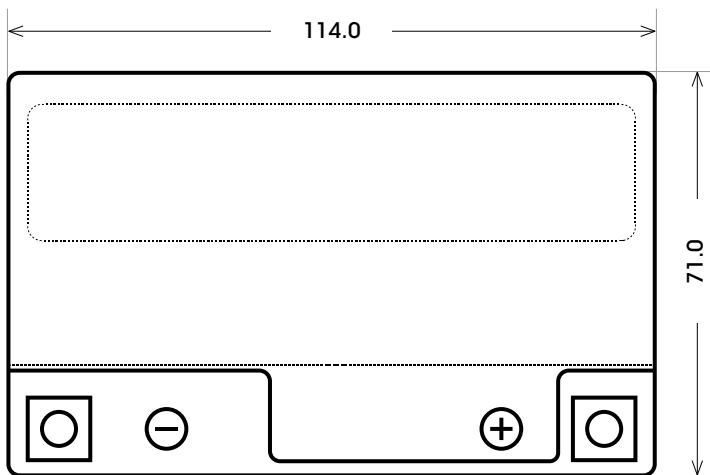

Maßtoleranz: ± 2 mm

Art. Nr.: **GB.5031477**

Japan Nr.: **CTX4L-BS**

Technologie	GEL
Spannung	12 V
Kapazität	4 Ah
Kaltstart	60 A/EN
Länge	114 mm
Breite	71 mm
Höhe	86 mm
Schaltung	0 (+ Pol rechts)
Polart	Y5
Bodenleiste	B00
Gewicht	1.7 kg

Bodenleiste **B00**

Schaltung **0**

Anschlusspole **Y5**