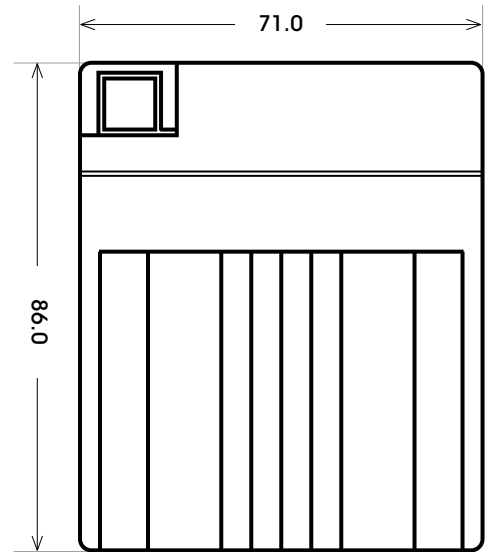

Maßtoleranz: ± 2 mm

Art. Nr.: **GB.5031477**

Japan Nr.: **CTX4L-BS**

Technologie	GEL
Spannung	12 V
Kapazität	4 Ah
Kaltstart	60 A/EN
Länge	114 mm
Breite	71 mm
Höhe	86 mm
Schaltung	0 (+ Pol rechts)
Polart	Y5
Bodenleiste	B00
Gewicht	1.7 kg

Bodenleiste **B00**

Schaltung **0**

Anschlusspole **Y5**