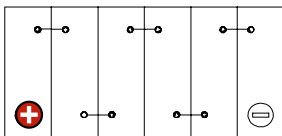

Maßtoleranz: ± 2 mm

Art. Nr.: **MB.5200277**

Japan Nr.: **YTX20CH-BS**

Technologie	AGM
Spannung	12 V
Kapazität	18 Ah
Kaltstart	270 A/EN
Länge	150 mm
Breite	87 mm
Höhe	161 mm
Schaltung	1 (+ Pol links)
Polart	Y4
Bodenleiste	B00
Gewicht	5.8 kg

Bodenleiste **B00**

Schaltung **1**

Polart **Y4**