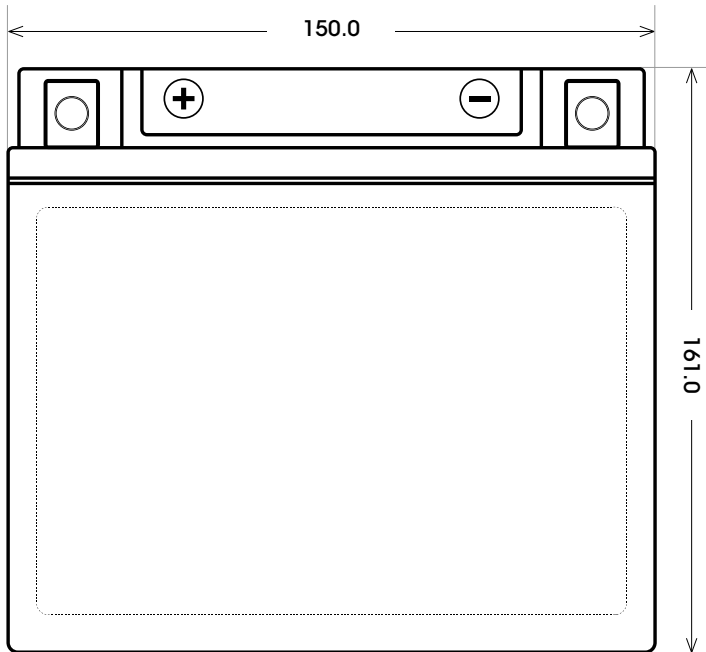

Maßtoleranz: ± 2 mm

Art. Nr.: **MB.5200277**

Japan Nr.: **YTX20CH-BS**

Technologie	AGM
Spannung	12 V
Kapazität	18 Ah
Kaltstart	270 A/EN
Länge	150 mm
Breite	87 mm
Höhe	161 mm
Schaltung	1 (+ Pol links)
Polart	Y4
Bodenleiste	B00
Gewicht	5.8 kg

Bodenleiste **B00**

Schaltung **1**

Polart **Y4**