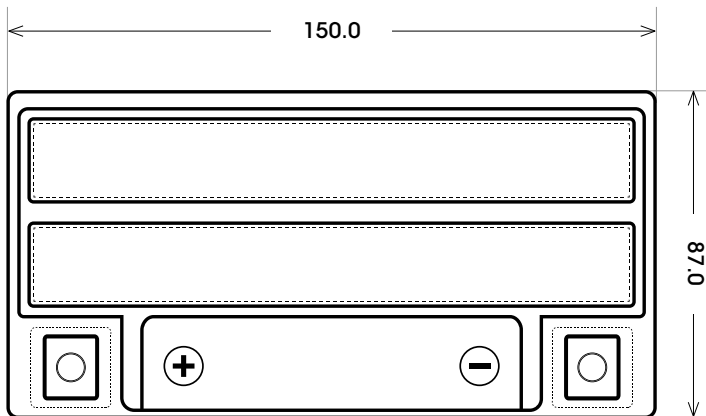

Maßtoleranz: ± 2 mm

Art. Nr.: **MB.5200277**

Japan Nr.: **YTX20CH-BS**

Technologie	AGM
Spannung	12 V
Kapazität	18 Ah
Kaltstart	270 A/EN
Länge	150 mm
Breite	87 mm
Höhe	161 mm
Schaltung	1 (+ Pol links)
Polart	Y4
Bodenleiste	B00
Gewicht	5.8 kg

Bodenleiste **B00**

Schaltung **1**

Polart **Y4**