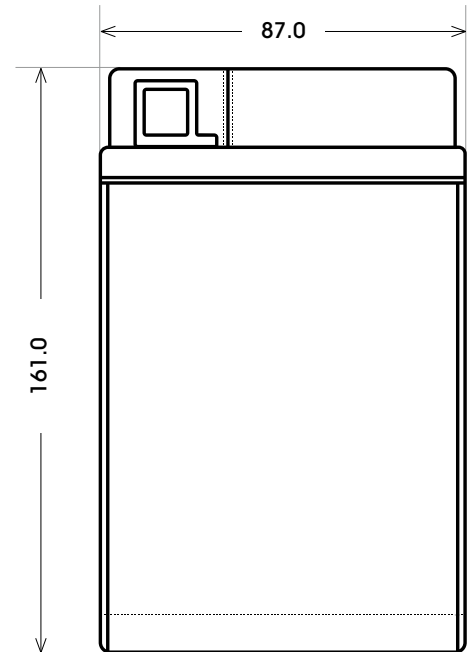

Maßtoleranz: ± 2 mm

Art. Nr.: **MB.5200277**

Japan Nr.: **YTX20CH-BS**

Technologie	AGM
Spannung	12 V
Kapazität	18 Ah
Kaltstart	270 A/EN
Länge	150 mm
Breite	87 mm
Höhe	161 mm
Schaltung	1 (+ Pol links)
Polart	Y4
Bodenleiste	B00
Gewicht	5.8 kg

Bodenleiste **B00**

Schaltung **1**

Polart **Y4**