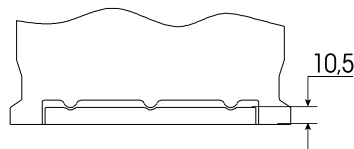

Art. Nr.: **SB.5611133**

Bezeichnung: **56111**

Technologie	Nassbatterie
Spannung	12 V
Kapazität	61 Ah
Kälteprüfstrom	540 A/EN
Länge	246 mm
Breite	175 mm
Höhe	190 mm
Bodenleiste	B13
Schaltung	0
Polart	1
Gewicht	14.3 kg

Bodenleiste **B13**

Schaltung **0**

Anschlusspole **1**