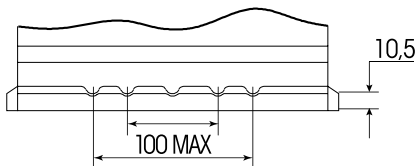

Art. Nr.: **SB.5611133**

Bezeichnung: **56111**

Technologie	Nassbatterie
Spannung	12 V
Kapazität	61 Ah
Kälteprüfstrom	540 A/EN
Länge	246 mm
Breite	175 mm
Höhe	190 mm
Bodenleiste	B13
Schaltung	0
Polart	1
Gewicht	14.3 kg

Bodenleiste **B13**

Schaltung **0**

Anschlusspole **1**