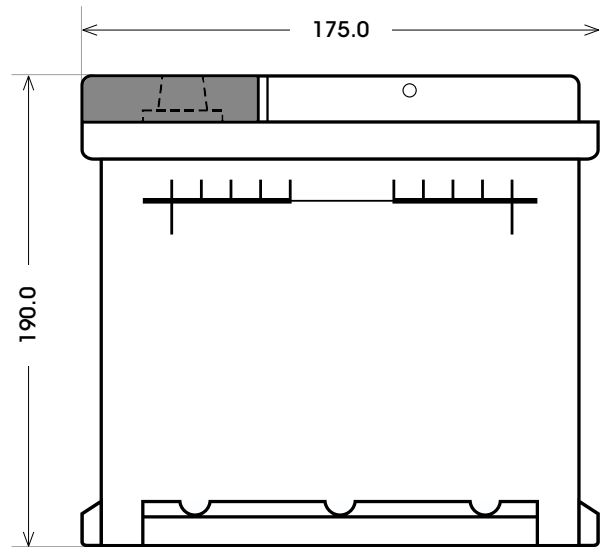

Art. Nr.: **SB.5611133**

Bezeichnung: **56111**

Technologie	Nassbatterie
Spannung	12 V
Kapazität	61 Ah
Kälteprüfstrom	540 A/EN
Länge	246 mm
Breite	175 mm
Höhe	190 mm
Bodenleiste	B13
Schaltung	0
Polart	1
Gewicht	14.3 kg

Bodenleiste **B13**

Schaltung **0**

Anschlusspole **1**