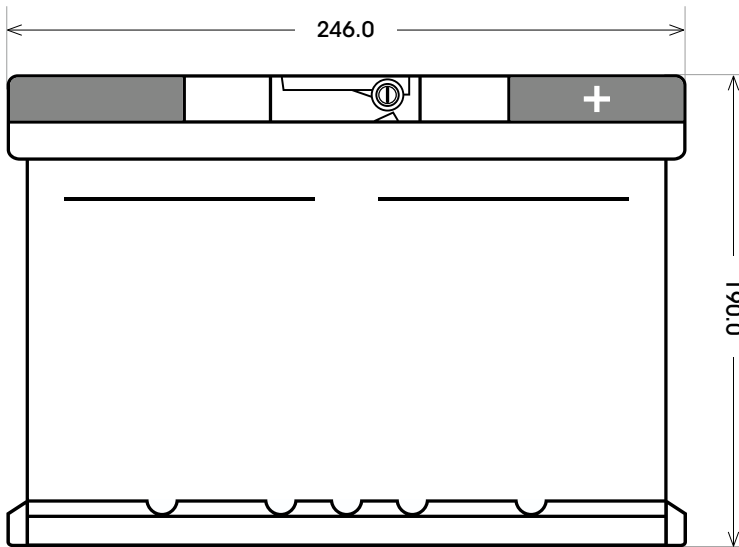

Art. Nr.: **SB.5611133**

Bezeichnung: **56111**

Technologie	Nassbatterie
Spannung	12 V
Kapazität	61 Ah
Kälteprüfstrom	540 A/EN
Länge	246 mm
Breite	175 mm
Höhe	190 mm
Bodenleiste	B13
Schaltung	0
Polart	1
Gewicht	14.3 kg

Bodenleiste **B13**

Schaltung **0**

Anschlusspole **1**