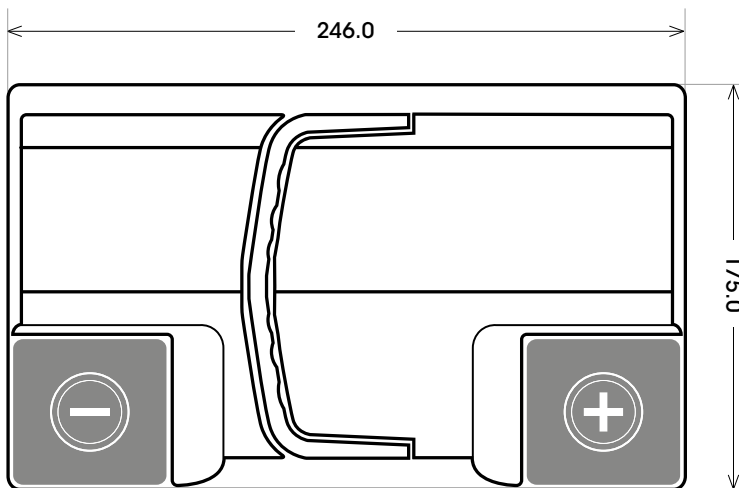

Art. Nr.: **SB.5611133**

Bezeichnung: **56111**

Technologie	Nassbatterie
Spannung	12 V
Kapazität	61 Ah
Kälteprüfstrom	540 A/EN
Länge	246 mm
Breite	175 mm
Höhe	190 mm
Bodenleiste	B13
Schaltung	0
Polart	1
Gewicht	14.3 kg

Bodenleiste **B13**

Schaltung **0**

Anschlusspole **1**