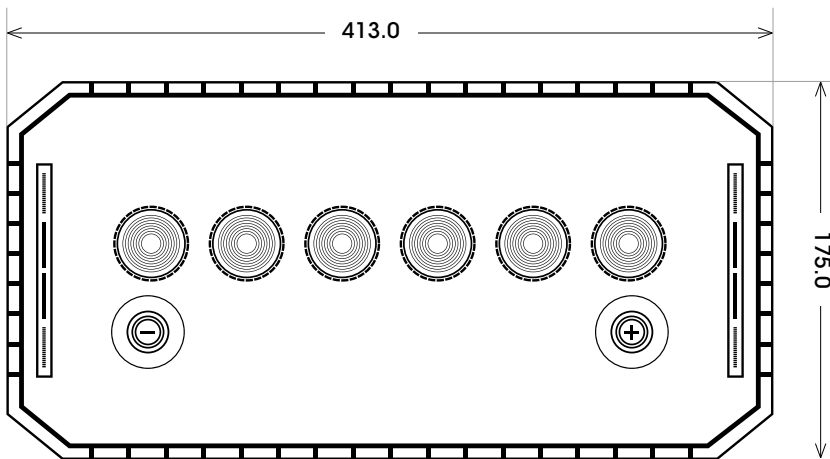

Art. Nr.: **SB.6052533**

Bezeichnung: **60525**

Technologie	Nassbatterie
Spannung	12 V
Kapazität	105 Ah
Kälteprüfstrom	760 A/EN
Länge	413 mm
Breite	175 mm
Höhe	220 mm
Bodenleiste	B00
Schaltung	0
Polart	1
Gewicht	26.7 kg

Bodenleiste **B00**

Schaltung **0**

Anschlusspole **1**