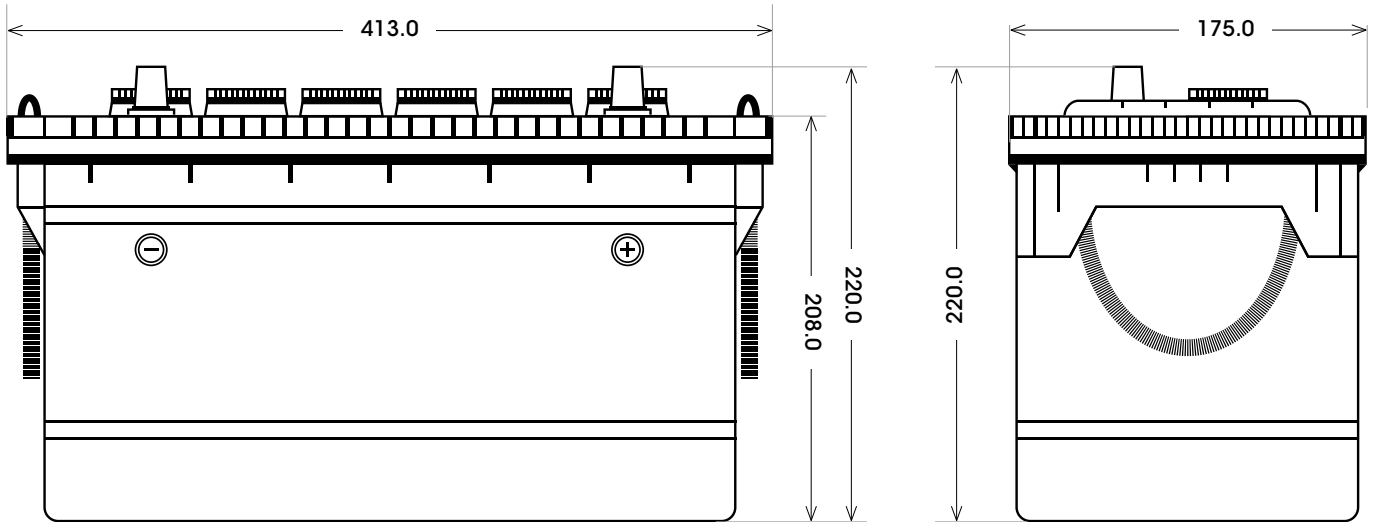

Art. Nr.: **SB.6052533**

Bezeichnung: **60525**

Technologie	Nassbatterie
Spannung	12 V
Kapazität	105 Ah
Kälteprüfstrom	760 A/EN
Länge	413 mm
Breite	175 mm
Höhe	220 mm
Bodenleiste	B00
Schaltung	0
Polart	1
Gewicht	26.7 kg

Bodenleiste **B00**

Schaltung **0**

Anschlusspole **1**