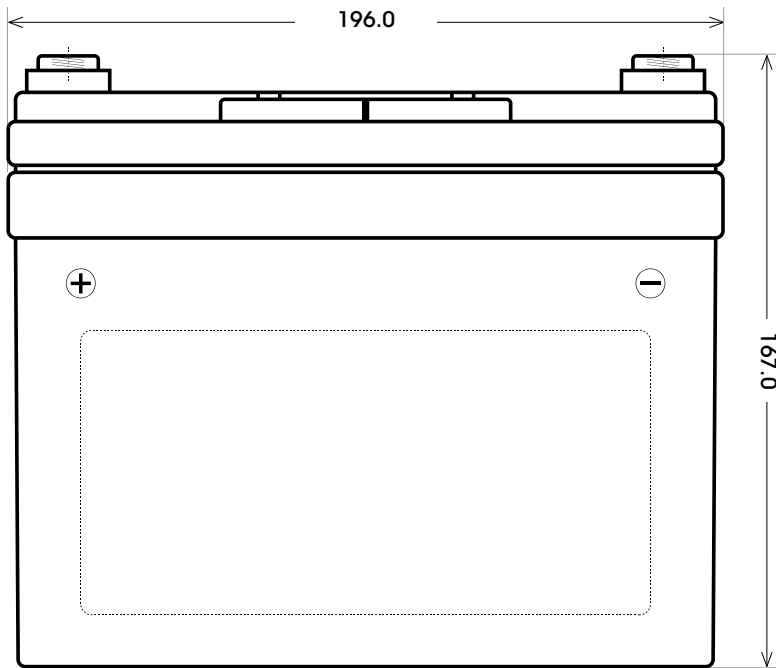

Maßtoleranz: ± 2 mm

Art. Nr.: **TRAD12-35**

Technologie	AGM
Spannung	12 V
Kapazität	35 Ah
Länge	196 mm
Breite	130 mm
Höhe	167 mm
Schaltung	1 (+ Pol links)
Polart	T3
Bodenleiste	B00
Gewicht	10.5 kg

Bodenleiste **B00**

Schaltung **1**

Anschlusspole **T3**