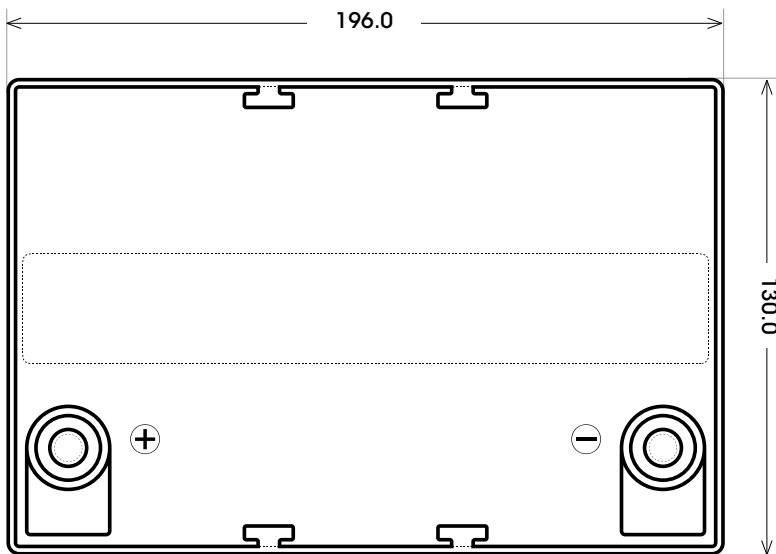

Maßtoleranz: ± 2 mm

Art. Nr.: **TRAD12-35**

Technologie	AGM
Spannung	12 V
Kapazität	35 Ah
Länge	196 mm
Breite	130 mm
Höhe	167 mm
Schaltung	1 (+ Pol links)
Polart	T3
Bodenleiste	B00
Gewicht	10.5 kg

Bodenleiste **B00**

Schaltung **1**

Anschlusspole **T3**