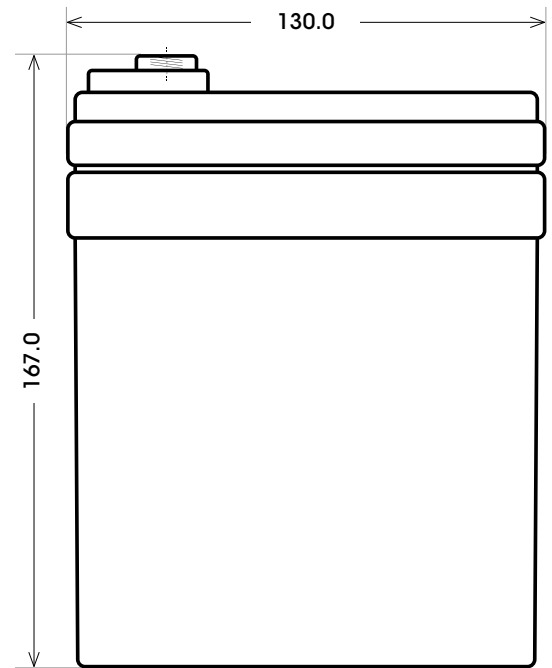

Maßtoleranz: ± 2 mm

Art. Nr.: **TRAD12-35**

Technologie	AGM
Spannung	12 V
Kapazität	35 Ah
Länge	196 mm
Breite	130 mm
Höhe	167 mm
Schaltung	1 (+ Pol links)
Polart	T3
Bodenleiste	B00
Gewicht	10.5 kg

Bodenleiste **B00**

Schaltung **1**

Anschlusspole **T3**