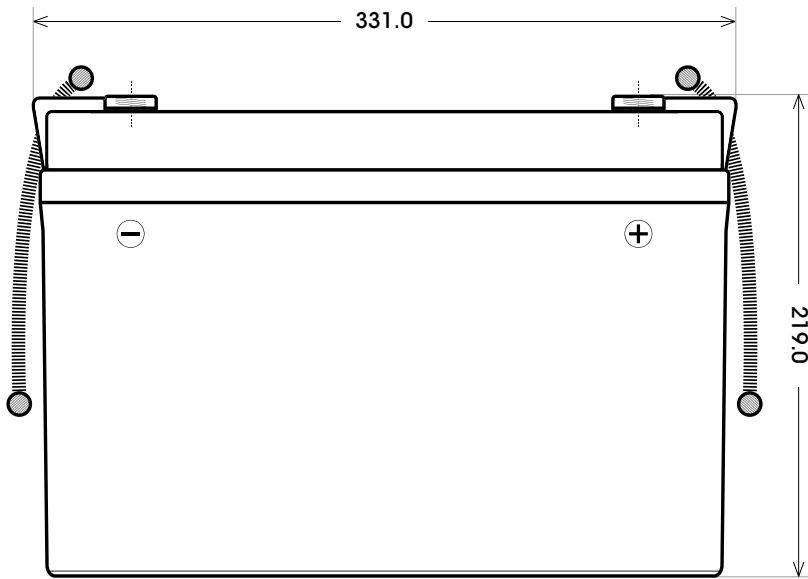

Maßtoleranz:  $\pm 2$  mm

Art. Nr.: **SAAS12-100**

Technologie	AGM
Spannung	12 V
Kapazität	100 Ah
Länge	331 mm
Breite	176 mm
Höhe	219 mm
Schaltung	0 (+ Pol rechts)
Polart	T4
Bodenleiste	B00
Gewicht	30.5 kg

Bodenleiste **B00**

Schaltung **0**

Anschlusspole **T4**