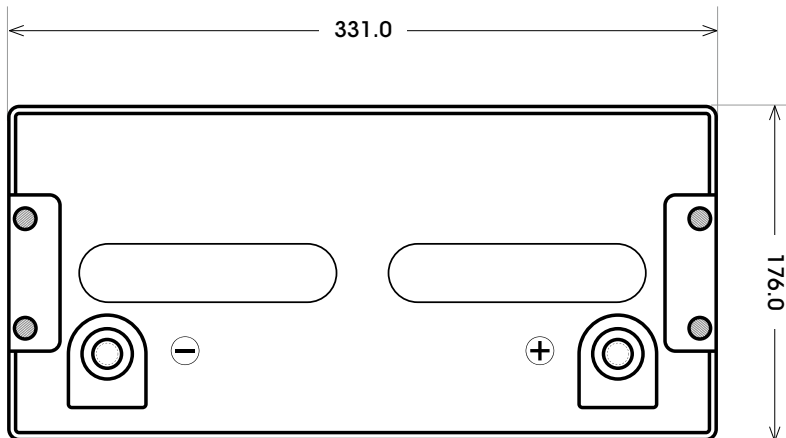

Maßtoleranz:  $\pm 2$  mm

Art. Nr.: **SAAS12-100**

Technologie	AGM
Spannung	12 V
Kapazität	100 Ah
Länge	331 mm
Breite	176 mm
Höhe	219 mm
Schaltung	0 (+ Pol rechts)
Polart	T4
Bodenleiste	B00
Gewicht	30.5 kg

Bodenleiste **B00**

Schaltung **0**

Anschlusspole **T4**