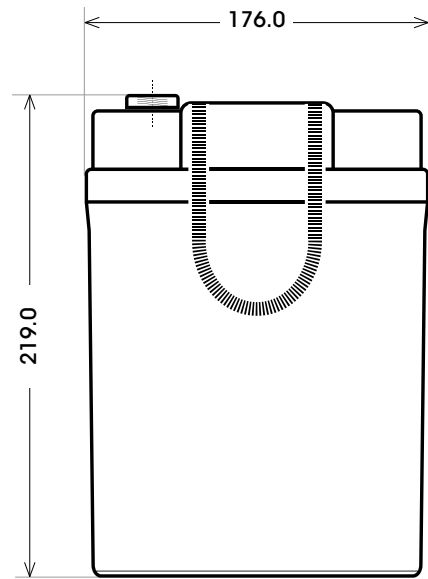

Maßtoleranz:  $\pm 2$  mm

Art. Nr.: **SAAS12-100**

Technologie	AGM
Spannung	12 V
Kapazität	100 Ah
Länge	331 mm
Breite	176 mm
Höhe	219 mm
Schaltung	0 (+ Pol rechts)
Polart	T4
Bodenleiste	B00
Gewicht	30.5 kg

Bodenleiste **B00**

Schaltung **0**

Anschlusspole **T4**