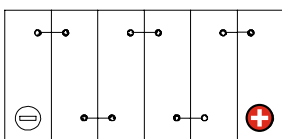

Maßtoleranz:  $\pm 2$  mm

Art. Nr.: **SAAS12-100**

Technologie	AGM
Spannung	12 V
Kapazität	100 Ah
Länge	331 mm
Breite	176 mm
Höhe	219 mm
Schaltung	0 (+ Pol rechts)
Polart	T4
Bodenleiste	B00
Gewicht	30.5 kg

Bodenleiste **B00**

Schaltung **0**

Anschlusspole **T4**