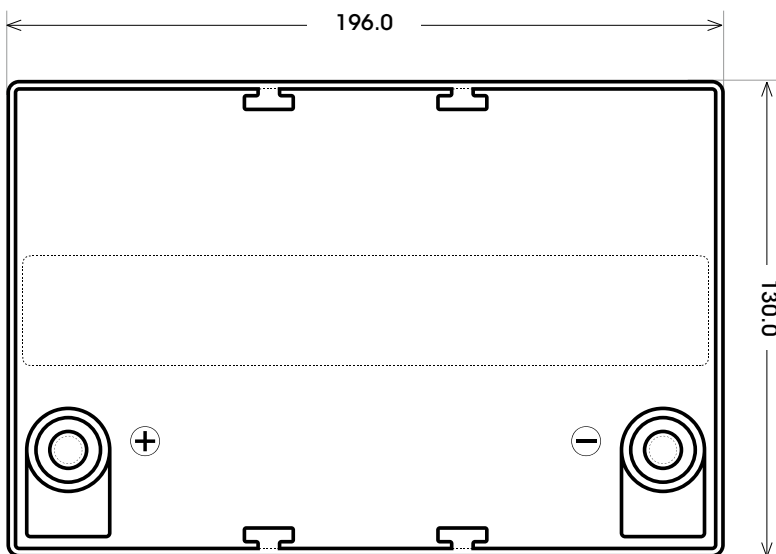

Maßtoleranz: ± 2 mm

Art. Nr.: **TRASO12-35**

Technologie	AGM DC
Spannung	12 V
Kapazität	35 Ah
Länge	196 mm
Breite	130 mm
Höhe	167 mm
Schaltung	1 (+ Pol links)
Polart	T3
Bodenleiste	B00
Gewicht	10.5 kg

Bodenleiste **B00**

Schaltung **1**

Anschlusspole **T3**