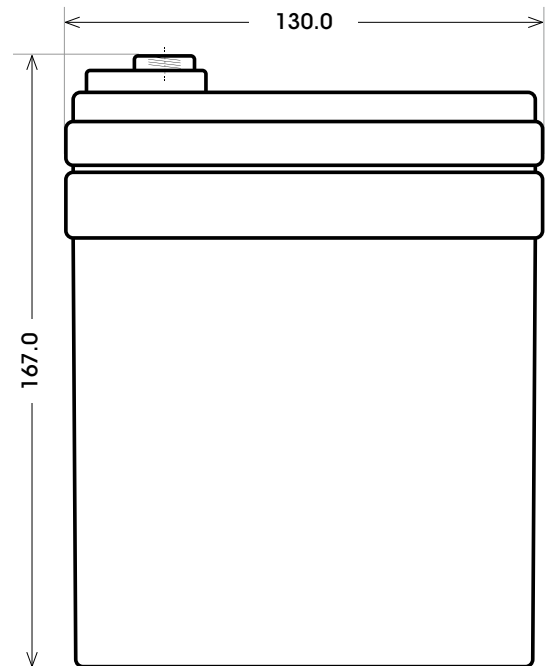

Maßtoleranz: ± 2 mm

Art. Nr.: **TRASO12-35**

Technologie	AGM DC
Spannung	12 V
Kapazität	35 Ah
Länge	196 mm
Breite	130 mm
Höhe	167 mm
Schaltung	1 (+ Pol links)
Polart	T3
Bodenleiste	B00
Gewicht	10.5 kg

Bodenleiste **B00**

Schaltung **1**

Anschlusspole **T3**