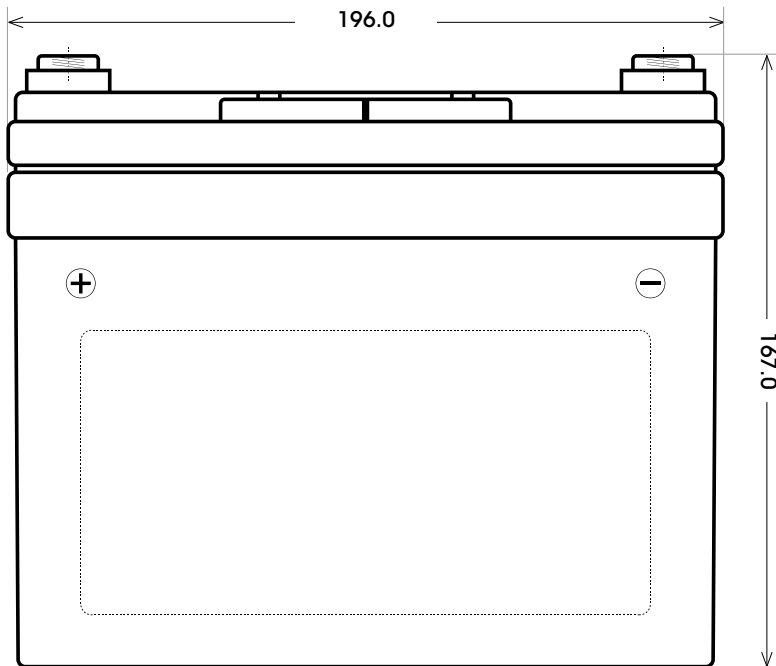

Maßtoleranz: ± 2 mm

Art. Nr.: **TRASO12-35**

Technologie	AGM DC
Spannung	12 V
Kapazität	35 Ah
Länge	196 mm
Breite	130 mm
Höhe	167 mm
Schaltung	1 (+ Pol links)
Polart	T3
Bodenleiste	B00
Gewicht	10.5 kg

Bodenleiste **B00**

Schaltung **1**

Anschlusspole **T3**