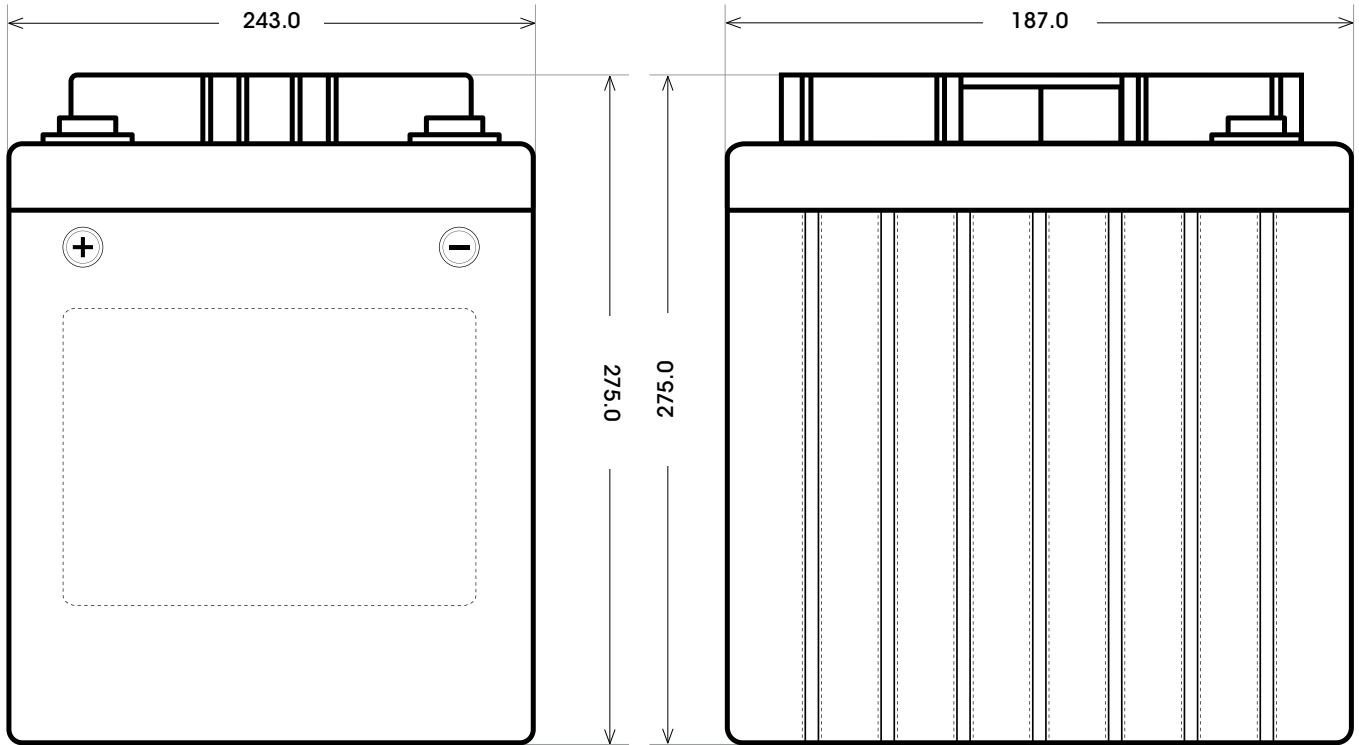

Maßtoleranz: ± 2 mm

Art. Nr.: **TRAD06-225**

Technologie	AGM DC
Spannung	6 V
Kapazität	225 Ah
Stunden H/C	20
Länge	243 mm
Breite	187 mm
Höhe	275 mm
Schaltung	1
Polart	T5
Bodenleiste	B00
Gewicht	30.6 kg

Schaltung 1

Anschlusspole T5

Bodenleiste B00