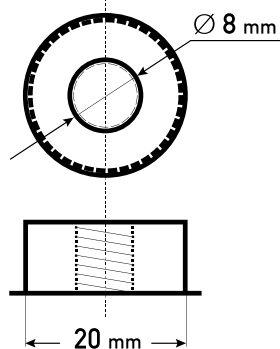

Maßtoleranz: ± 2 mm

Art. Nr.: **TRAD06-225**

Technologie	AGM DC
Spannung	6 V
Kapazität	225 Ah
Stunden H/C	20
Länge	243 mm
Breite	187 mm
Höhe	275 mm
Schaltung	1
Polart	T5
Bodenleiste	B00
Gewicht	30.6 kg

Schaltung 1

Anschlusspole T5

Bodenleiste B00