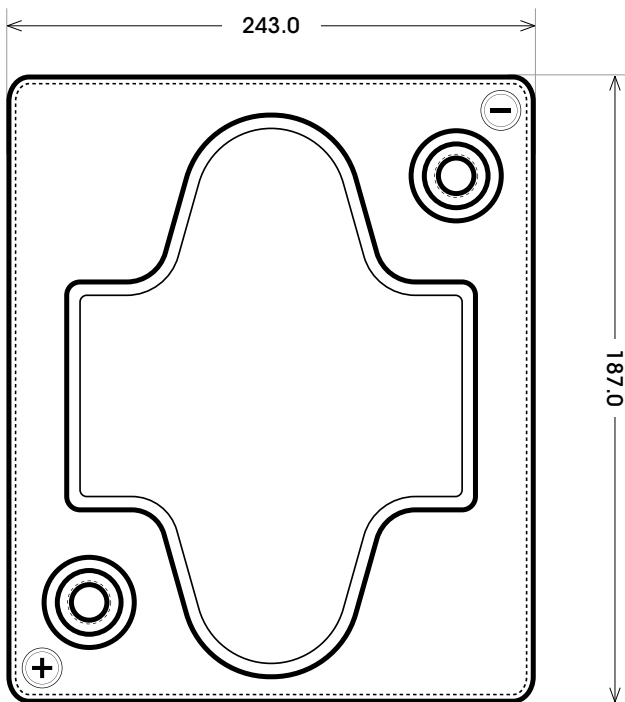

Maßtoleranz: ± 2 mm

Art. Nr.: **TRAD06-225**

Technologie	AGM DC
Spannung	6 V
Kapazität	225 Ah
Stunden H/C	20
Länge	243 mm
Breite	187 mm
Höhe	275 mm
Schaltung	1
Polart	T5
Bodenleiste	B00
Gewicht	30.6 kg

Schaltung 1

Anschlusspole T5

Bodenleiste B00