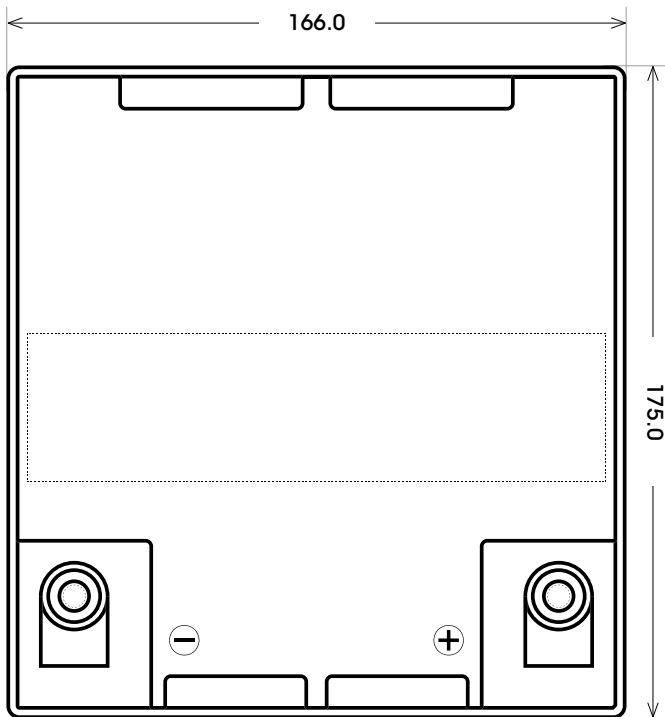

Maßtoleranz: ± 2 mm

Art. Nr.: **TRAD12-24**

Technologie	AGM
Spannung	12 V
Kapazität	24 Ah
Länge	166 mm
Breite	175 mm
Höhe	126 mm
Schaltung	0 (+ Pol rechts)
Polart	T2
Bodenleiste	B00
Gewicht	8.3 kg

Bodenleiste **B00**

Schaltung **0**

Anschlusspole **T2**