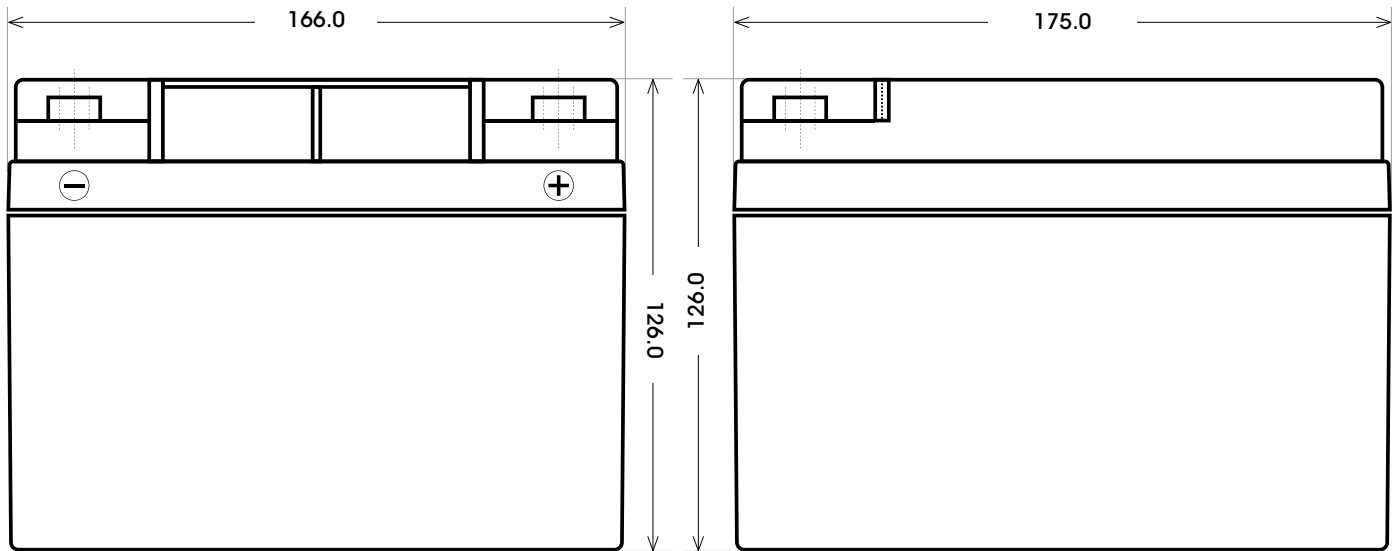

Maßtoleranz: ± 2 mm

Art. Nr.: **TRAD12-24**

Technologie	AGM
Spannung	12 V
Kapazität	24 Ah
Länge	166 mm
Breite	175 mm
Höhe	126 mm
Schaltung	0 (+ Pol rechts)
Polart	T2
Bodenleiste	B00
Gewicht	8.3 kg

Bodenleiste **B00**

Schaltung **0**

Anschlusspole **T2**