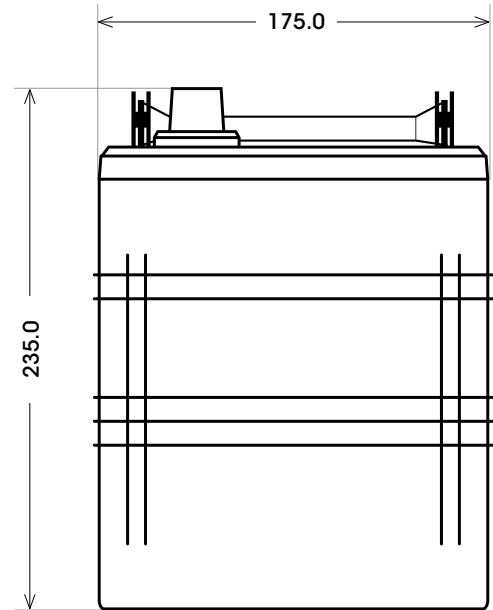

Maßtoleranz: ± 2 mm

Art. Nr.: **AB.9580433**

Bezeichnung: **95804**

Spannung	12 V
Kapazität (5h)	80 Ah
Kapazität (20h)	105 Ah
Länge	349 mm
Breite	175 mm
Höhe	235 mm
Bodenleiste	B00
Schaltung	0
Polart	1
Gewicht nass	26.7 kg
Haltbarkeit	300 Entlade-/Ladezyklen (80%-Entladung)

Bodenleiste **B00**

Schaltung **0**

Anschlusspole **1**