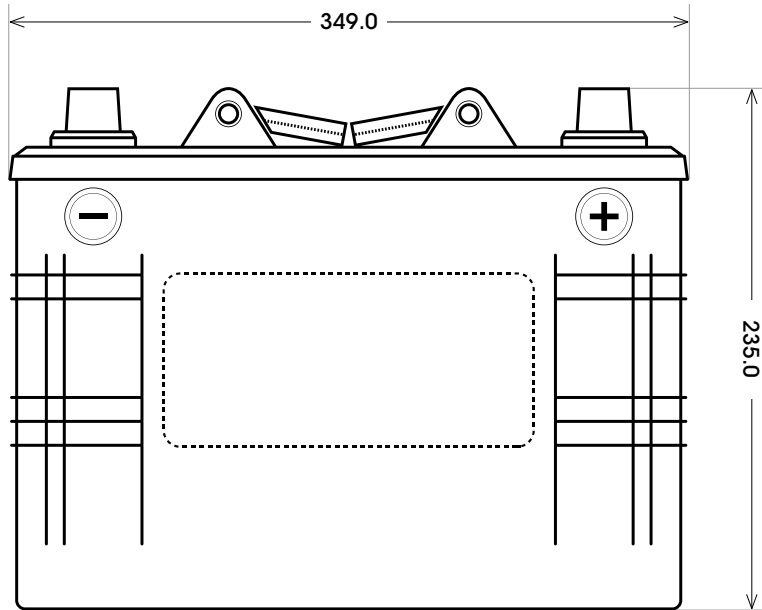

Maßtoleranz: ± 2 mm

Art. Nr.: **AB.9580433**

Bezeichnung: **95804**

Spannung	12 V
Kapazität (5h)	80 Ah
Kapazität (20h)	105 Ah
Länge	349 mm
Breite	175 mm
Höhe	235 mm
Bodenleiste	B00
Schaltung	0
Polart	1
Gewicht nass	26.7 kg
Haltbarkeit	300 Entlade-/Ladezyklen (80%-Entladung)

Bodenleiste **B00**

Schaltung **0**

Anschlusspole **1**