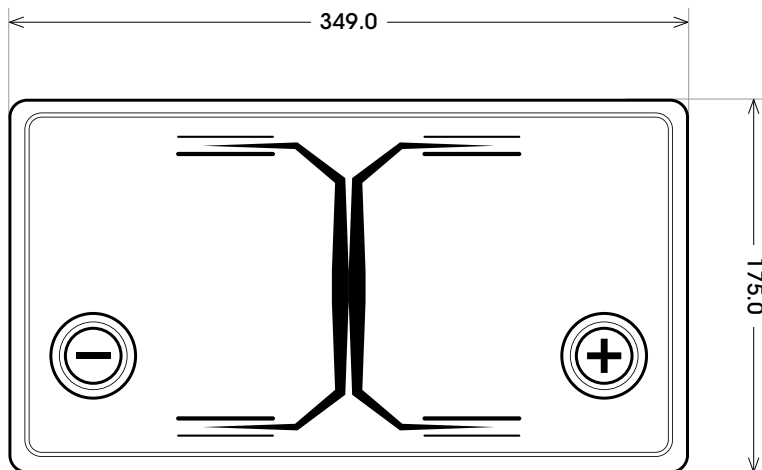

Maßtoleranz: ± 2 mm

Art. Nr.: **AB.9580433**

Bezeichnung: **95804**

Spannung	12 V
Kapazität (5h)	80 Ah
Kapazität (20h)	105 Ah
Länge	349 mm
Breite	175 mm
Höhe	235 mm
Bodenleiste	B00
Schaltung	0
Polart	1
Gewicht nass	26.7 kg
Haltbarkeit	300 Entlade-/Ladezyklen (80%-Entladung)

Bodenleiste **B00**

Schaltung **0**

Anschlusspole **1**