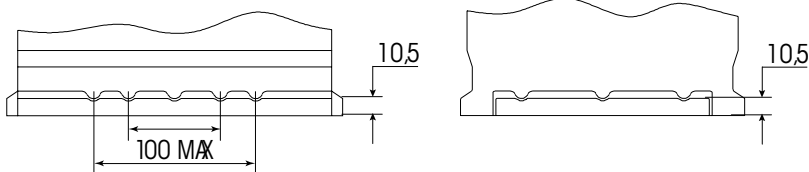

Art. Nr.: **SB.5902233**

Bezeichnung: **59022**

Technologie	Nassbatterie
Spannung	12 V
Kapazität	90 Ah
Kälteprüfstrom	720 A/EN
Länge	353 mm
Breite	175 mm
Höhe	190 mm
Bodenleiste	B13
Schaltung	0
Polart	1
Gewicht	22.8 kg

Bodenleiste B13

Schaltung 0

Anschlusspole 1