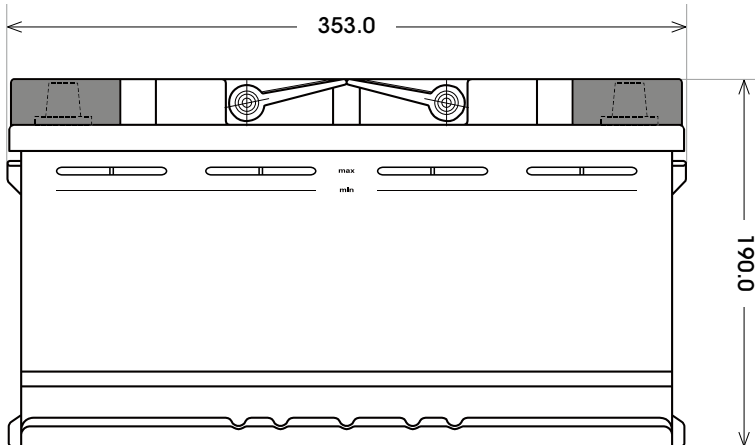

Art. Nr.: **SB.5902233**

Bezeichnung: **59022**

Technologie	Nassbatterie
Spannung	12 V
Kapazität	90 Ah
Kälteprüfstrom	720 A/EN
Länge	353 mm
Breite	175 mm
Höhe	190 mm
Bodenleiste	B13
Schaltung	0
Polart	1
Gewicht	22.8 kg

Bodenleiste B13

Schaltung 0

Anschlusspole 1