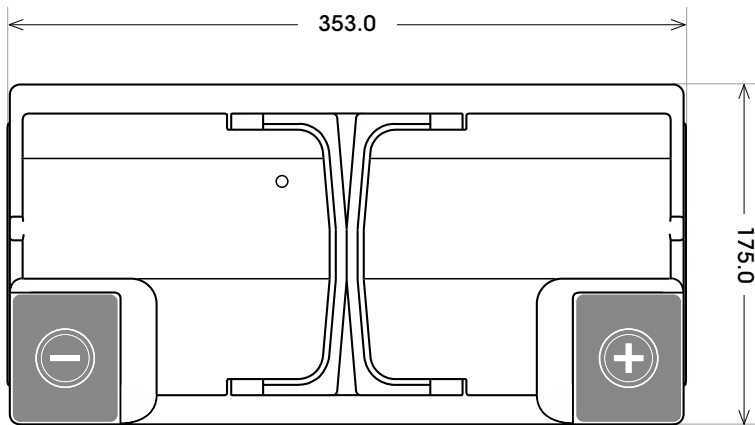

Art. Nr.: **SB.5902233**

Bezeichnung: **59022**

Technologie	Nassbatterie
Spannung	12 V
Kapazität	90 Ah
Kälteprüfstrom	720 A/EN
Länge	353 mm
Breite	175 mm
Höhe	190 mm
Bodenleiste	B13
Schaltung	0
Polart	1
Gewicht	22.8 kg

Bodenleiste B13

Schaltung 0

Anschlusspole 1