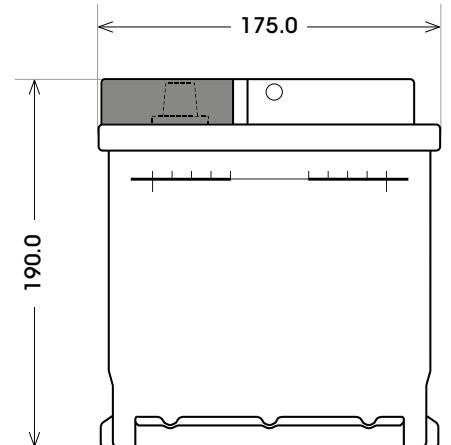

Art. Nr.: **SB.5902233**

Bezeichnung: **59022**

Technologie	Nassbatterie
Spannung	12 V
Kapazität	90 Ah
Kälteprüfstrom	720 A/EN
Länge	353 mm
Breite	175 mm
Höhe	190 mm
Bodenleiste	B13
Schaltung	0
Polart	1
Gewicht	22.8 kg

Bodenleiste B13

Schaltung 0

Anschlusspole 1