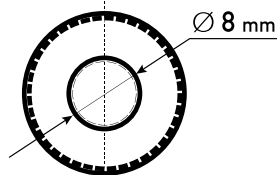

Anschlusspole T5