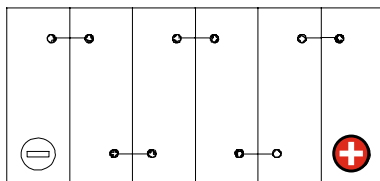

Maßtoleranz: ± 2 mm

Art. Nr.: **TRASO08-200**

Technologie	AGM DC
Spannung	8 V
Kapazität	200 Ah
Stunden H/C	20
Länge	260 mm
Breite	182 mm
Höhe	301 mm
Schaltung	0
Polart	T5
Bodenleiste	B00
Gewicht	39.0 kg

Schaltung 0

Anschlusspole T5

Bodenleiste B00