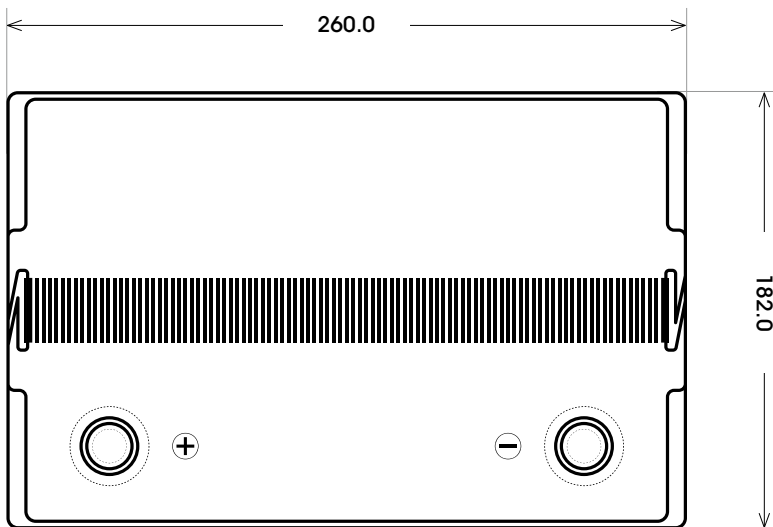

Maßtoleranz: ± 2 mm

Art. Nr.: **TRASO08-200**

Technologie	AGM DC
Spannung	8 V
Kapazität	200 Ah
Stunden H/C	20
Länge	260 mm
Breite	182 mm
Höhe	301 mm
Schaltung	0
Polart	T5
Bodenleiste	B00
Gewicht	39.0 kg

Schaltung 0

Anschlusspole T5

Bodenleiste B00