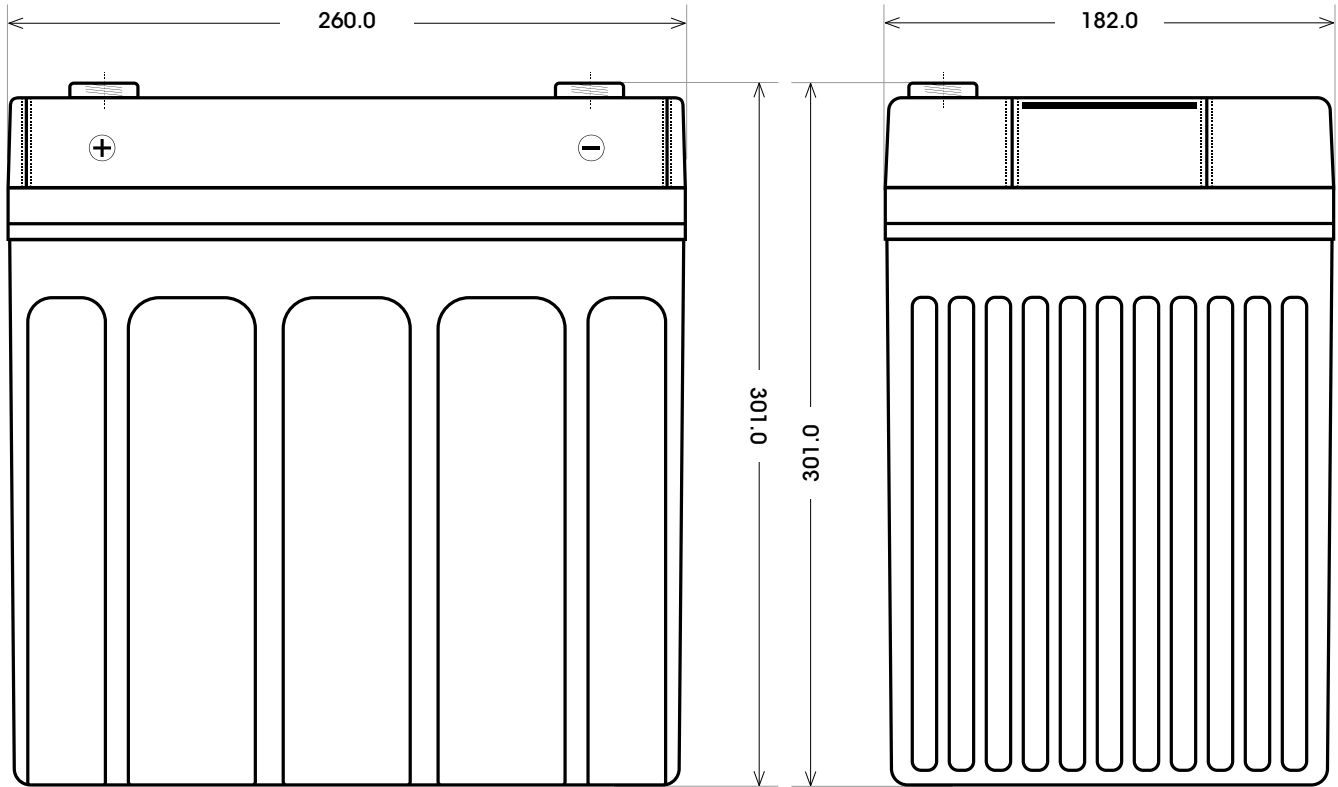

Maßtoleranz: ± 2 mm

Art. Nr.: **TRASO08-200**

Technologie	AGM DC
Spannung	8 V
Kapazität	200 Ah
Stunden H/C	20
Länge	260 mm
Breite	182 mm
Höhe	301 mm
Schaltung	0
Polart	T5
Bodenleiste	B00
Gewicht	39.0 kg

Schaltung 0

Anschlusspole T5

Bodenleiste B00