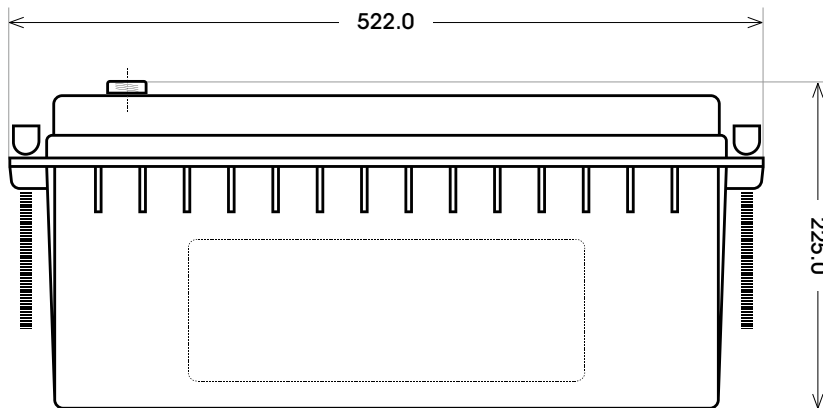

Maßtoleranz: ± 2 mm

Art. Nr.: **TRGD12-220**

Technologie	GEL DC
Spannung	12 V
Kapazität	220 Ah
Länge	522 mm
Breite	240 mm
Höhe	225 mm
Schaltung	4 (+ Pol rechts)
Polart	T5
Bodenleiste	B00
Gewicht	65.2 kg

Bodenleiste **B00**

Schaltung **4**

Anschlusspole **T5**