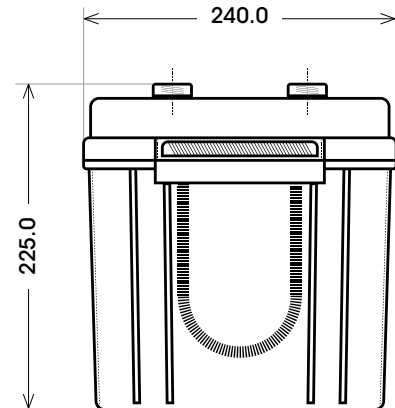

Maßtoleranz: ± 2 mm

Art. Nr.: **TRGD12-220**

Technologie	GEL DC
Spannung	12 V
Kapazität	220 Ah
Länge	522 mm
Breite	240 mm
Höhe	225 mm
Schaltung	4 (+ Pol rechts)
Polart	T5
Bodenleiste	B00
Gewicht	65.2 kg

Bodenleiste **B00**

Schaltung **4**

Anschlusspole **T5**