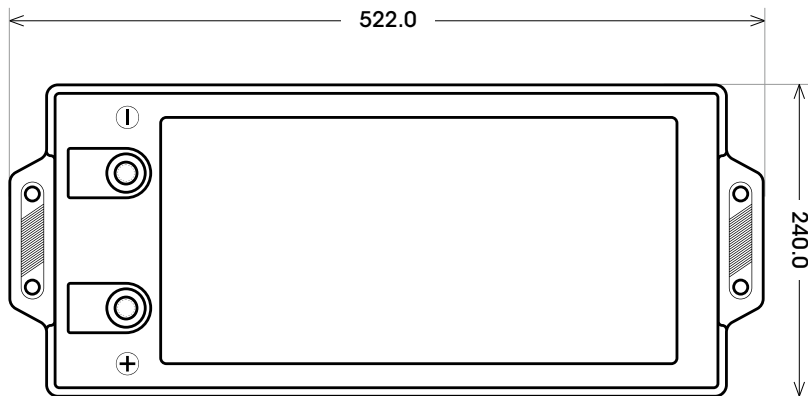

Maßtoleranz: ± 2 mm

Art. Nr.: **TRGD12-220**

Technologie	GEL DC
Spannung	12 V
Kapazität	220 Ah
Länge	522 mm
Breite	240 mm
Höhe	225 mm
Schaltung	4 (+ Pol rechts)
Polart	T5
Bodenleiste	B00
Gewicht	65.2 kg

Bodenleiste **B00**

Schaltung **4**

Anschlusspole **T5**