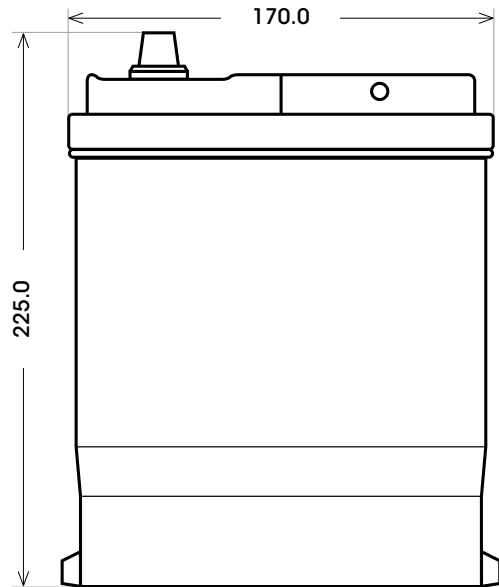

Art. Nr.: **SB.5606933B1**

Bezeichnung: **56069B1**

**Bodenleiste B01**

**Schaltung 1**

**Anschlusspole 1**

Technologie	Nassbatterie
Spannung	12 V
Kapazität	60 Ah
Kälteprüfstrom	390 A/EN
Länge	230 mm
Breite	170 mm
Höhe	225 mm
Bodenleiste	B01
Schaltung	1
Polart	1
Gewicht	14.5 kg