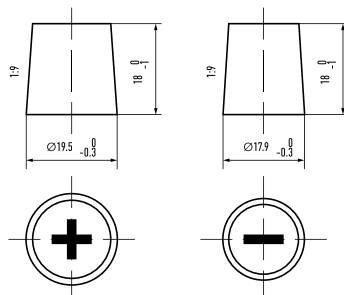

Art. Nr.: **SB.5606933B1**

Bezeichnung: **56069B1**

**Bodenleiste B01**

**Schaltung 1**

**Anschlusspole 1**

Technologie	Nassbatterie
Spannung	12 V
Kapazität	60 Ah
Kälteprüfstrom	390 A/EN
Länge	230 mm
Breite	170 mm
Höhe	225 mm
Bodenleiste	B01
Schaltung	1
Polart	1
Gewicht	14.5 kg