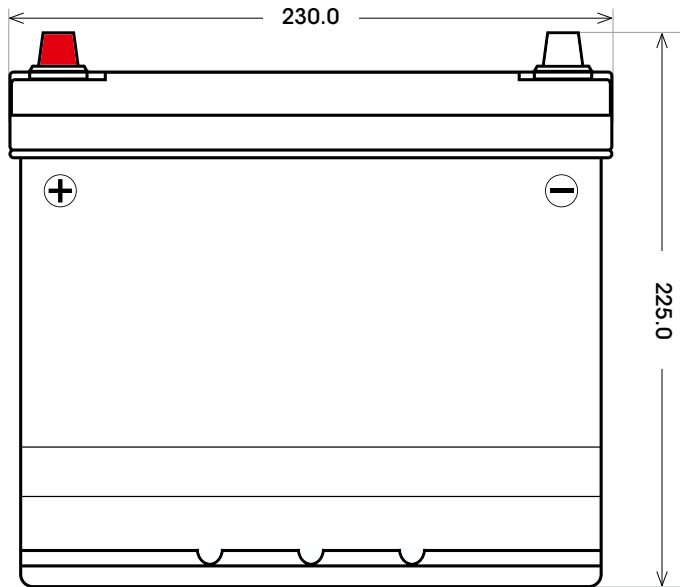

Art. Nr.: **SB.5606933B1**

Bezeichnung: **56069B1**

**Bodenleiste B01**

**Schaltung 1**

**Anschlusspole 1**

Technologie	Nassbatterie
Spannung	12 V
Kapazität	60 Ah
Kälteprüfstrom	390 A/EN
Länge	230 mm
Breite	170 mm
Höhe	225 mm
Bodenleiste	B01
Schaltung	1
Polart	1
Gewicht	14.5 kg