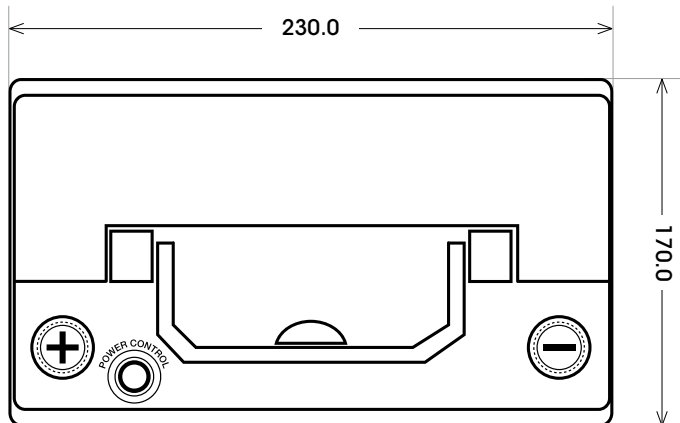

Art. Nr.: **SB.5606933B1**

Bezeichnung: **56069B1**

**Bodenleiste B01**

**Schaltung 1**

**Anschlusspole 1**

Technologie	Nassbatterie
Spannung	12 V
Kapazität	60 Ah
Kälteprüfstrom	390 A/EN
Länge	230 mm
Breite	170 mm
Höhe	225 mm
Bodenleiste	B01
Schaltung	1
Polart	1
Gewicht	14.5 kg