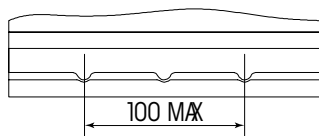

Art. Nr.: **SB.5606933B1**

Bezeichnung: **56069B1**

**Bodenleiste B01**

**Schaltung 1**

**Anschlusspole 1**

Technologie	Nassbatterie
Spannung	12 V
Kapazität	60 Ah
Kälteprüfstrom	390 A/EN
Länge	230 mm
Breite	170 mm
Höhe	225 mm
Bodenleiste	B01
Schaltung	1
Polart	1
Gewicht	14.5 kg