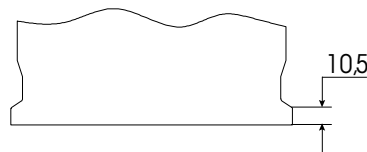

Art. Nr.: **SB.5606933B1**

Bezeichnung: **56069B1**

**Bodenleiste B01**

**Schaltung 1**

**Anschlusspole 1**

Technologie	Nassbatterie
Spannung	12 V
Kapazität	60 Ah
Kälteprüfstrom	390 A/EN
Länge	230 mm
Breite	170 mm
Höhe	225 mm
Bodenleiste	B01
Schaltung	1
Polart	1
Gewicht	14.5 kg