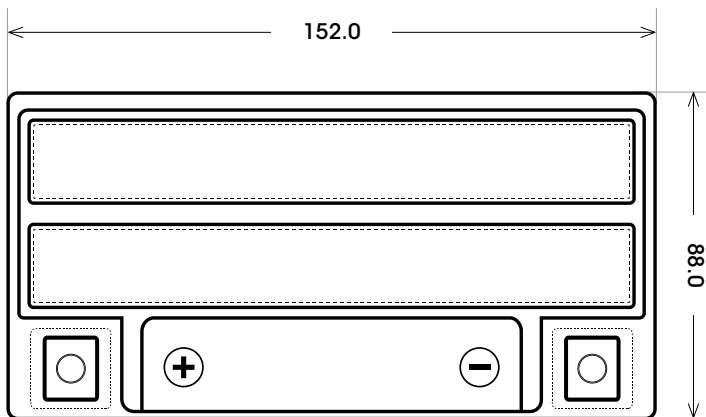

Maßtoleranz: ± 2 mm

Art. Nr.: **MB.5121477**

Japan Nr.: **CTX14-BS**

Technologie	AGM
Spannung	12 V
Kapazität	14 Ah
Kaltstart	220 A/EN
Länge	152 mm
Breite	88 mm
Höhe	147 mm
Schaltung	1 (+ Pol links)
Polart	Y5
Bodenleiste	B00
Gewicht	4.5 kg

Bodenleiste **B00**

Schaltung **1**

Anschlusspole **Y5**