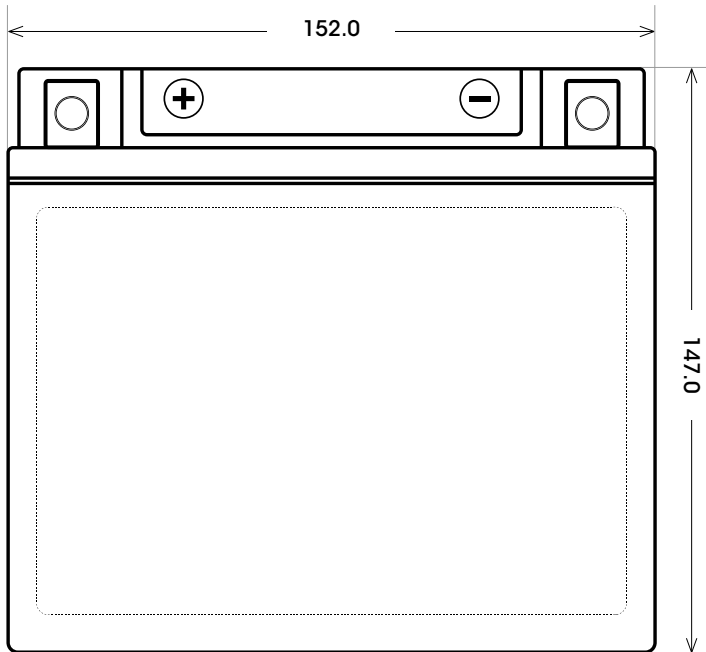

Maßtoleranz: ± 2 mm

Art. Nr.: **MB.5121477**

Japan Nr.: **CTX14-BS**

Technologie	AGM
Spannung	12 V
Kapazität	14 Ah
Kaltstart	220 A/EN
Länge	152 mm
Breite	88 mm
Höhe	147 mm
Schaltung	1 (+ Pol links)
Polart	Y5
Bodenleiste	B00
Gewicht	4.5 kg

Bodenleiste **B00**

Schaltung **1**

Anschlusspole **Y5**