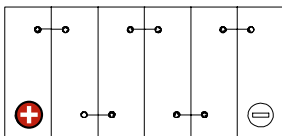

Maßtoleranz: ± 2 mm

Art. Nr.: **MB.5121477**

Japan Nr.: **CTX14-BS**

Technologie	AGM
Spannung	12 V
Kapazität	14 Ah
Kaltstart	220 A/EN
Länge	152 mm
Breite	88 mm
Höhe	147 mm
Schaltung	1 (+ Pol links)
Polart	Y5
Bodenleiste	B00
Gewicht	4.5 kg

Bodenleiste **B00**

Schaltung **1**

Anschlusspole **Y5**