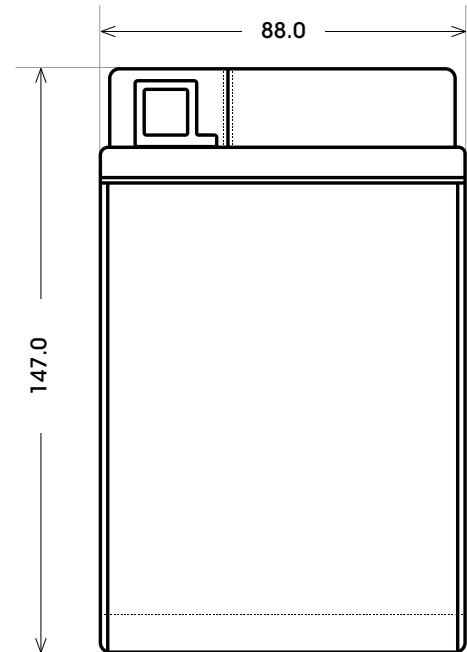

Maßtoleranz: ± 2 mm

Art. Nr.: **MB.5121477**

Japan Nr.: **CTX14-BS**

Technologie	AGM
Spannung	12 V
Kapazität	14 Ah
Kaltstart	220 A/EN
Länge	152 mm
Breite	88 mm
Höhe	147 mm
Schaltung	1 (+ Pol links)
Polart	Y5
Bodenleiste	B00
Gewicht	4.5 kg

Bodenleiste **B00**

Schaltung **1**

Anschlusspole **Y5**