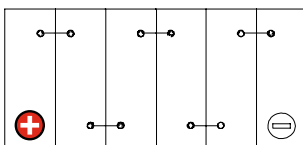

Maßtoleranz: ± 2 mm

Art. Nr.: **SB.5857800**

Bezeichnung: **5857800**

Technologie	Ca/Ca (Kalzium/Kalzium)
Spannung	12 V
Kapazität	85 Ah
Kälteprüfstrom	750 A/EN
Länge	260 mm
Breite	179 mm
Höhe	185 mm
Bodenleiste	B07
Schaltung	1
Polart	21
Gewicht	17.1 kg
Ausführung	G+G (gefüllt und geladen)

Bodenleiste **B07**

Schaltung **1**

Polart **21**

3/8" x 8