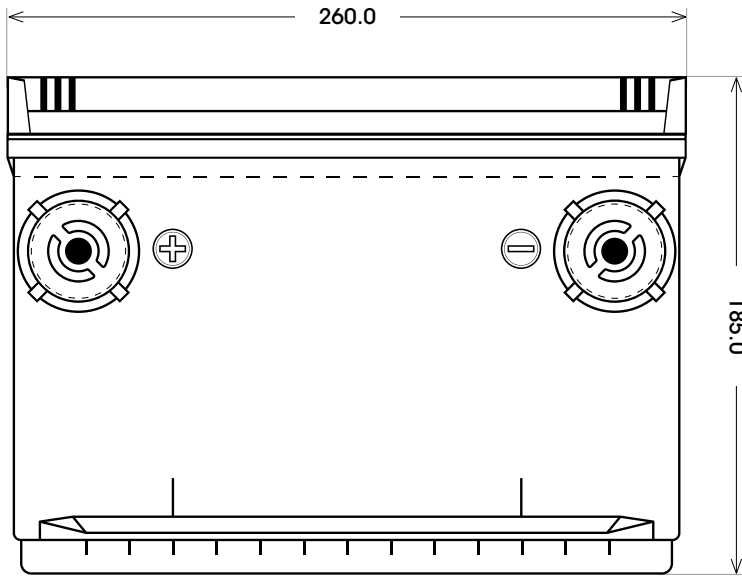

Maßtoleranz: ± 2 mm

Art. Nr.: **SB.5857800**

Bezeichnung: **5857800**

Technologie	Ca/Ca (Kalzium/Kalzium)
Spannung	12 V
Kapazität	85 Ah
Kälteprüfstrom	750 A/EN
Länge	260 mm
Breite	179 mm
Höhe	185 mm
Bodenleiste	B07
Schaltung	1
Polart	21
Gewicht	17.1 kg
Ausführung	G+G (gefüllt und geladen)

Bodenleiste **B07**

Schaltung **1**

Polart **21**

3/8" x 8