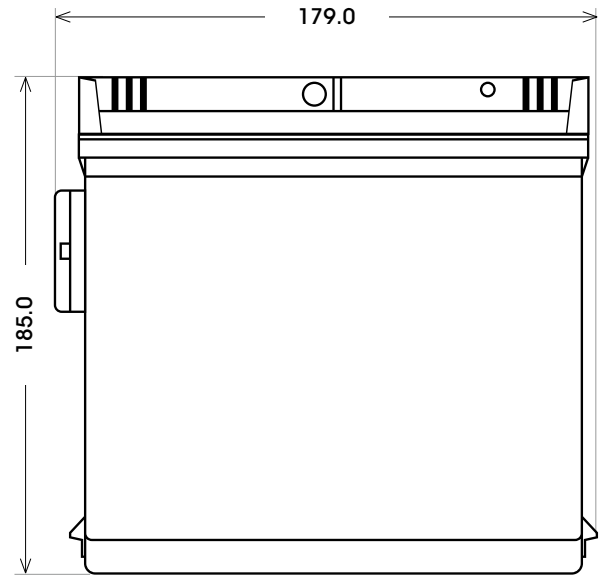

Maßtoleranz: ± 2 mm

Art. Nr.: **SB.5857800**

Bezeichnung: **5857800**

Technologie	Ca/Ca (Kalzium/Kalzium)
Spannung	12 V
Kapazität	85 Ah
Kälteprüfstrom	750 A/EN
Länge	260 mm
Breite	179 mm
Höhe	185 mm
Bodenleiste	B07
Schaltung	1
Polart	21
Gewicht	17.1 kg
Ausführung	G+G (gefüllt und geladen)

Bodenleiste **B07**

Schaltung **1**

Polart **21**

3/8" x 8