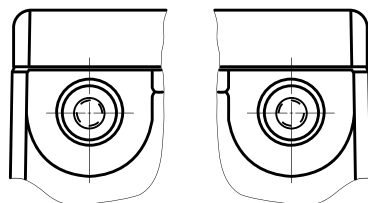

Maßtoleranz: ± 2 mm

Art. Nr.: **SB.5857800**

Bezeichnung: **5857800**

Technologie	Ca/Ca (Kalzium/Kalzium)
Spannung	12 V
Kapazität	85 Ah
Kälteprüfstrom	750 A/EN
Länge	260 mm
Breite	179 mm
Höhe	185 mm
Bodenleiste	B07
Schaltung	1
Polart	21
Gewicht	17.1 kg
Ausführung	G+G (gefüllt und geladen)

Bodenleiste **B07**

Schaltung **1**

Polart **21**

3/8" x 8