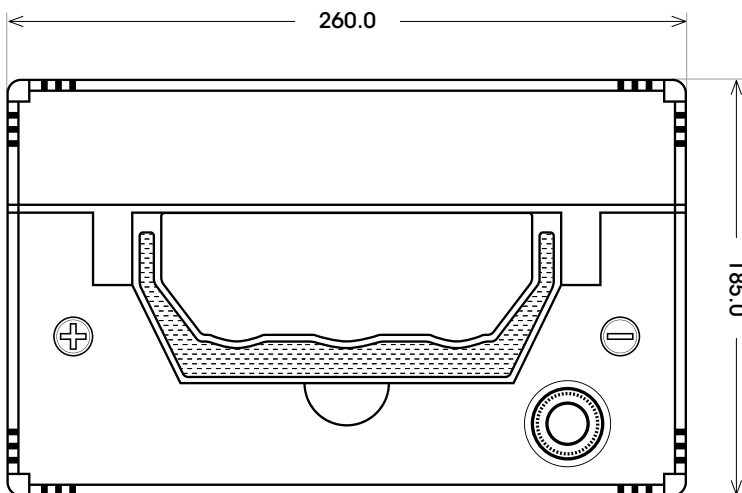

Maßtoleranz: ± 2 mm

Art. Nr.: **SB.5857800**

Bezeichnung: **5857800**

Technologie	Ca/Ca (Kalzium/Kalzium)
Spannung	12 V
Kapazität	85 Ah
Kälteprüfstrom	750 A/EN
Länge	260 mm
Breite	179 mm
Höhe	185 mm
Bodenleiste	B07
Schaltung	1
Polart	21
Gewicht	17.1 kg
Ausführung	G+G (gefüllt und geladen)

Bodenleiste **B07**

Schaltung **1**

Polart **21**

3/8" x 8