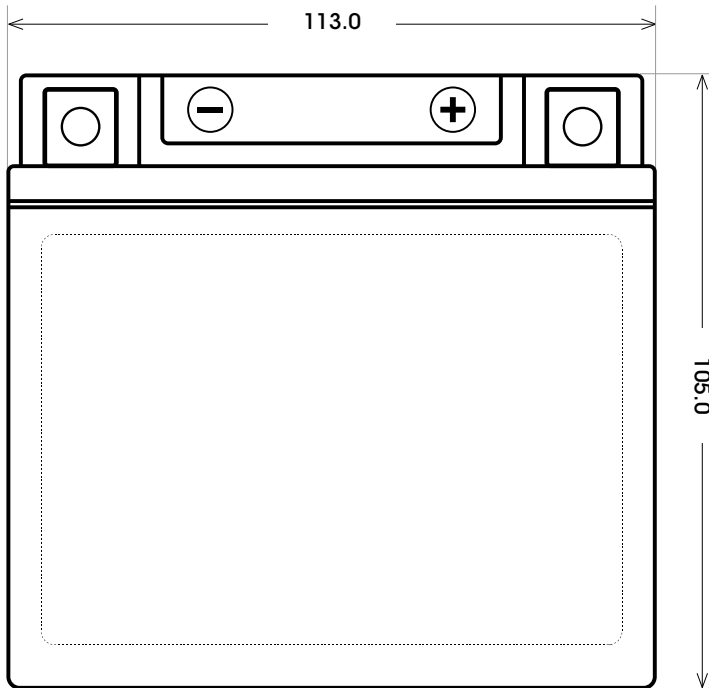

Maßtoleranz:  $\pm 2$  mm

Art. Nr.: **GB.5061677**

Japan Nr.: **YTZ 7S**

Technologie	GEL
Spannung	12 V
Kapazität	6 Ah
Kaltstart	145 A/EN
Länge	113 mm
Breite	70 mm
Höhe	105 mm
Schaltung	0 (+ Pol rechts)
Polart	Y5
Bodenleiste	B00
Gewicht	2.0 kg

Bodenleiste **B00**

Schaltung **0**

Anschlusspole **Y5**