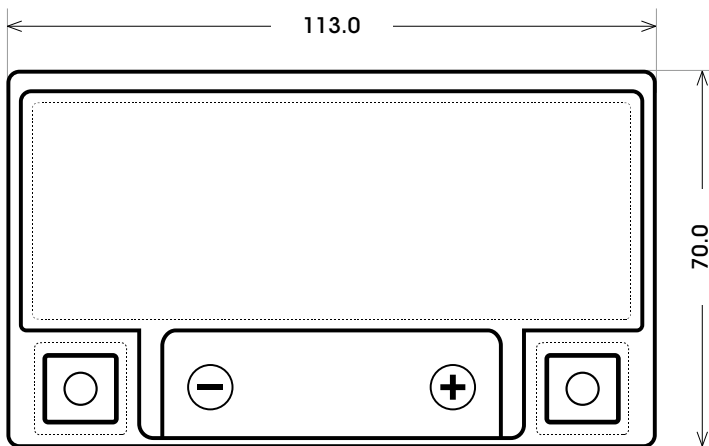

Maßtoleranz:  $\pm 2$  mm

Art. Nr.: **GB.5061677**

Japan Nr.: **YTZ 7S**

Technologie	GEL
Spannung	12 V
Kapazität	6 Ah
Kaltstart	145 A/EN
Länge	113 mm
Breite	70 mm
Höhe	105 mm
Schaltung	0 (+ Pol rechts)
Polart	Y5
Bodenleiste	B00
Gewicht	2.0 kg

Bodenleiste **B00**

Schaltung **0**

Anschlusspole **Y5**