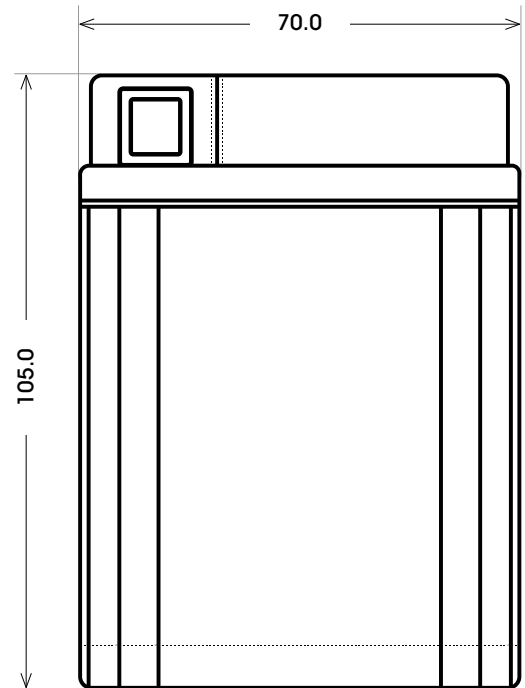

Maßtoleranz:  $\pm 2$  mm

Art. Nr.: **GB.5061677**

Japan Nr.: **YTZ 7S**

Technologie	GEL
Spannung	12 V
Kapazität	6 Ah
Kaltstart	145 A/EN
Länge	113 mm
Breite	70 mm
Höhe	105 mm
Schaltung	0 (+ Pol rechts)
Polart	Y5
Bodenleiste	B00
Gewicht	2.0 kg

Bodenleiste **B00**

Schaltung **0**

Anschlusspole **Y5**