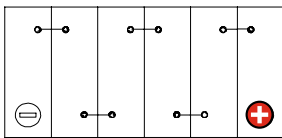

Maßtoleranz:  $\pm 2$  mm

Art. Nr.: **GB.5061677**

Japan Nr.: **YTZ 7S**

Technologie	GEL
Spannung	12 V
Kapazität	6 Ah
Kaltstart	145 A/EN
Länge	113 mm
Breite	70 mm
Höhe	105 mm
Schaltung	0 (+ Pol rechts)
Polart	Y5
Bodenleiste	B00
Gewicht	2.0 kg

Bodenleiste **B00**

Schaltung **0**

Anschlusspole **Y5**