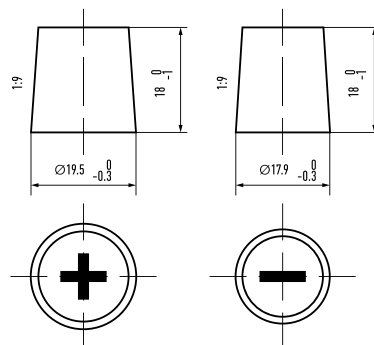

Art. Nr.: **SB.6541133**

Bezeichnung: **65411**

Bodenleiste **B00**

Schaltung **3**

Anschlusspole **1**

Technologie	Nassbatterie
Spannung	12 V
Kapazität	154 Ah
Kälteprüfstrom	1300 A/EN
Länge	513 mm
Breite	189 mm
Höhe	223 mm
Bodenleiste	B00
Schaltung	3
Polart	1
Gewicht	40.0 kg