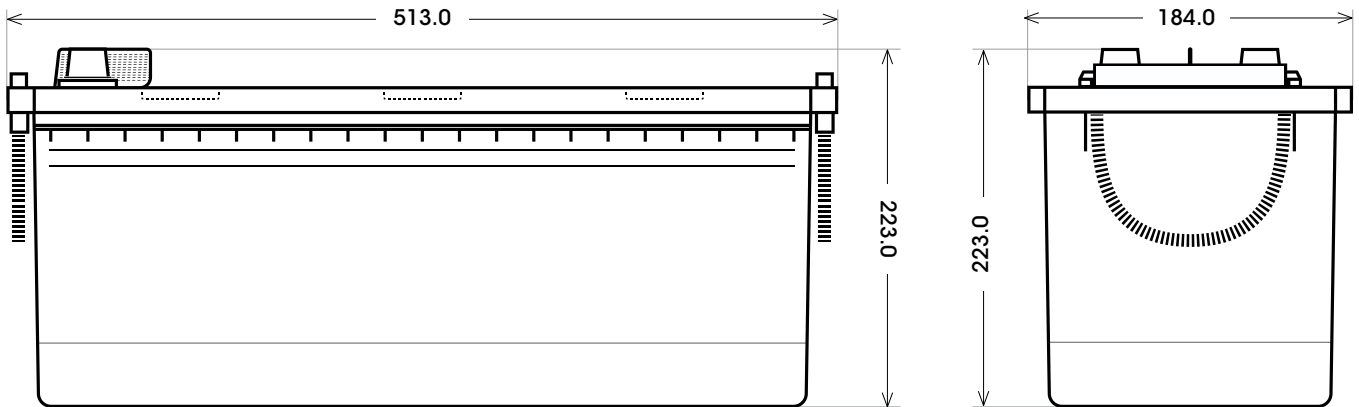

Art. Nr.: **SB.6541133**

Bezeichnung: **65411**

Bodenleiste **B00**

Schaltung **3**

Anschlusspole **1**

Technologie	Nassbatterie
Spannung	12 V
Kapazität	154 Ah
Kälteprüfstrom	1300 A/EN
Länge	513 mm
Breite	189 mm
Höhe	223 mm
Bodenleiste	B00
Schaltung	3
Polart	1
Gewicht	40.0 kg