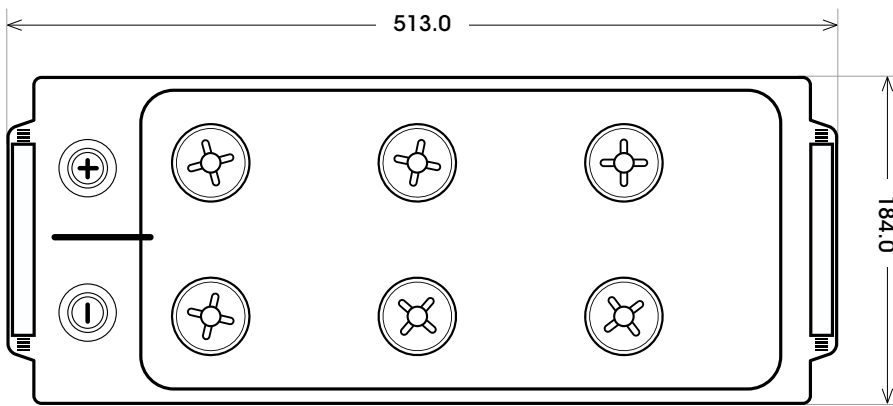

Art. Nr.: **SB.6541133**

Bezeichnung: **65411**

Bodenleiste **B00**

Schaltung **3**

Anschlusspole **1**

Technologie	Nassbatterie
Spannung	12 V
Kapazität	154 Ah
Kälteprüfstrom	1300 A/EN
Länge	513 mm
Breite	189 mm
Höhe	223 mm
Bodenleiste	B00
Schaltung	3
Polart	1
Gewicht	40.0 kg