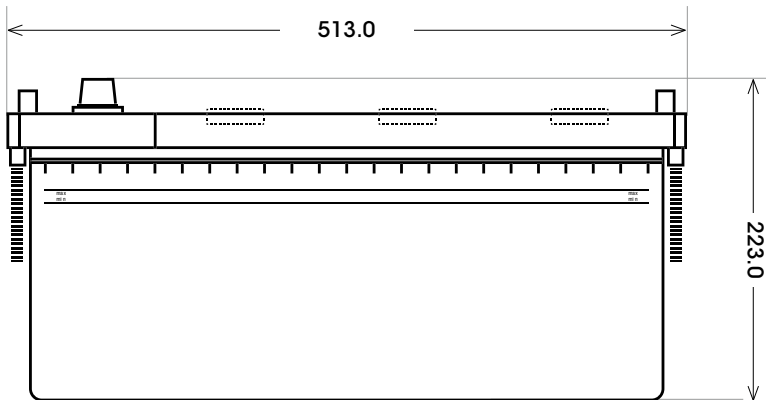

Art. Nr.: **GB.12140**

Technologie	GEL
Batteriesäure in Gel 100 % auslaufsicher	
Spannung	12 V
Kapazität	140 Ah
Stunden H/C	20
Länge	513 mm
Breite	189 mm
Höhe	223 mm
Bodenleiste	B00
Schaltung	3
Polart	1
Gewicht	47.0 kg
Extras	Tragegriff

Bodenleiste **B00**

Schaltung **3**

Anschlusspole **1**