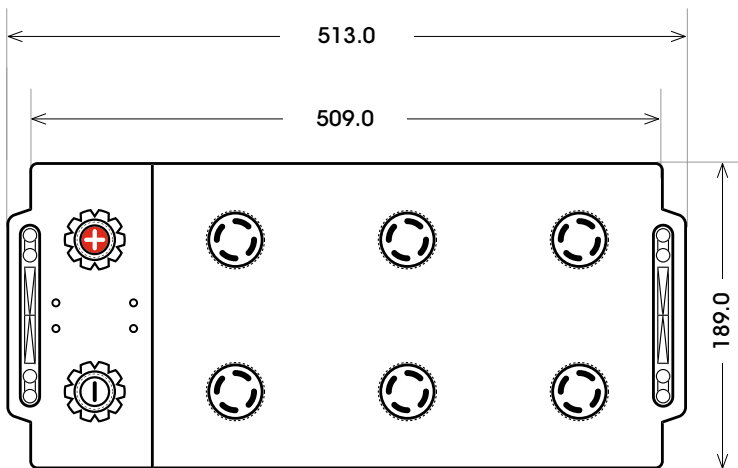

Art. Nr.: **GB.12140**

Technologie	GEL
Batteriesäure in Gel 100 % auslaufsicher	
Spannung	12 V
Kapazität	140 Ah
Stunden H/C	20
Länge	513 mm
Breite	189 mm
Höhe	223 mm
Bodenleiste	B00
Schaltung	3
Polart	1
Gewicht	47.0 kg
Extras	Tragegriff

Bodenleiste **B00**

Schaltung **3**

Anschlusspole **1**