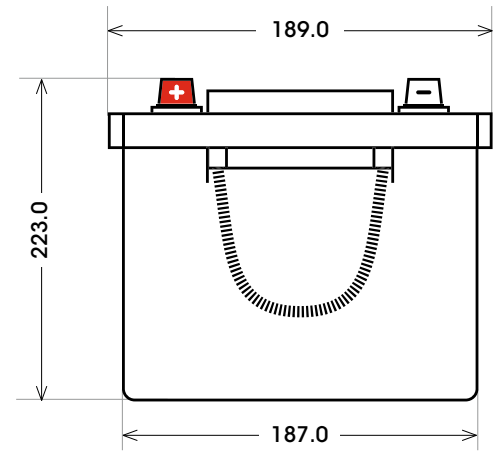

Art. Nr.: **GB.12140**

Technologie	GEL
Batteriesäure in Gel 100 % auslaufsicher	
Spannung	12 V
Kapazität	140 Ah
Stunden H/C	20
Länge	513 mm
Breite	189 mm
Höhe	223 mm
Bodenleiste	B00
Schaltung	3
Polart	1
Gewicht	47.0 kg
Extras	Tragegriff

Bodenleiste **B00**

Schaltung **3**

Anschlusspole **1**