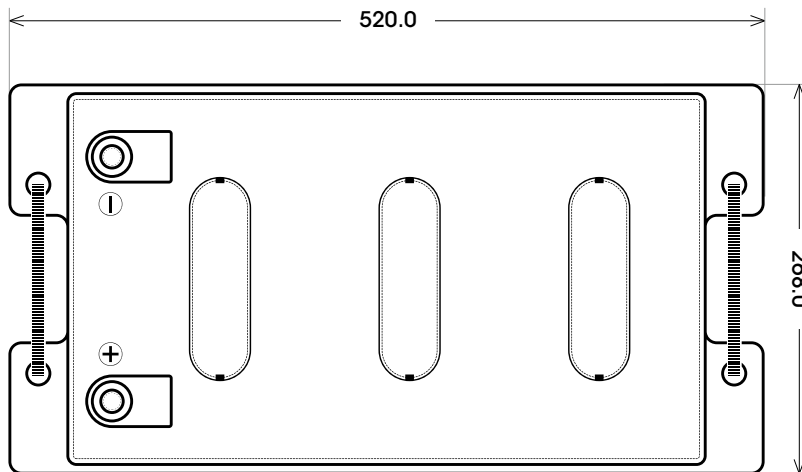

Maßtoleranz: ± 2 mm

Art. Nr.: **TRGD12-240**

Technologie	GEL DC
Spannung	12 V
Kapazität	240 Ah
Länge	520 mm
Breite	268 mm
Höhe	226 mm
Schaltung	4 (+ Pol rechts)
Polart	T5
Bodenleiste	B00
Gewicht	71.3 kg

Bodenleiste **B00**

Schaltung **4**

Anschlusspole **T5**