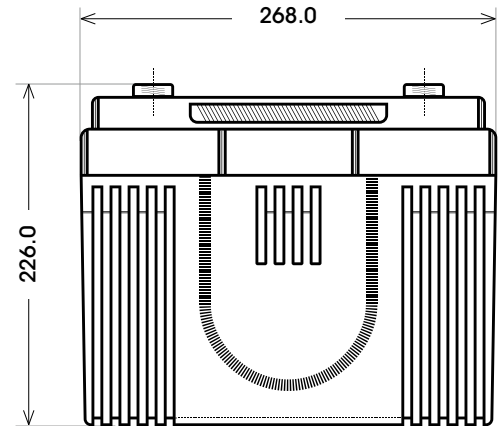

Maßtoleranz: ± 2 mm

Art. Nr.: **TRGD12-240**

Technologie	GEL DC
Spannung	12 V
Kapazität	240 Ah
Länge	520 mm
Breite	268 mm
Höhe	226 mm
Schaltung	4 (+ Pol rechts)
Polart	T5
Bodenleiste	B00
Gewicht	71.3 kg

Bodenleiste **B00**

Schaltung **4**

Anschlusspole **T5**