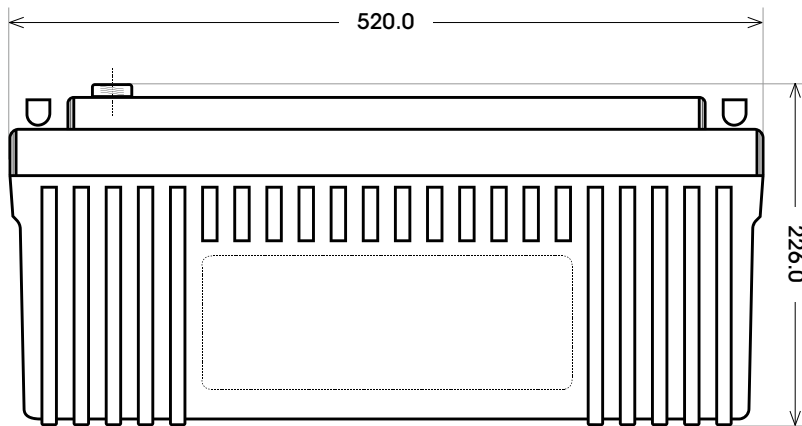

Maßtoleranz: ± 2 mm

Art. Nr.: **TRGD12-240**

Technologie	GEL DC
Spannung	12 V
Kapazität	240 Ah
Länge	520 mm
Breite	268 mm
Höhe	226 mm
Schaltung	4 (+ Pol rechts)
Polart	T5
Bodenleiste	B00
Gewicht	71.3 kg

Bodenleiste **B00**

Schaltung **4**

Anschlusspole **T5**