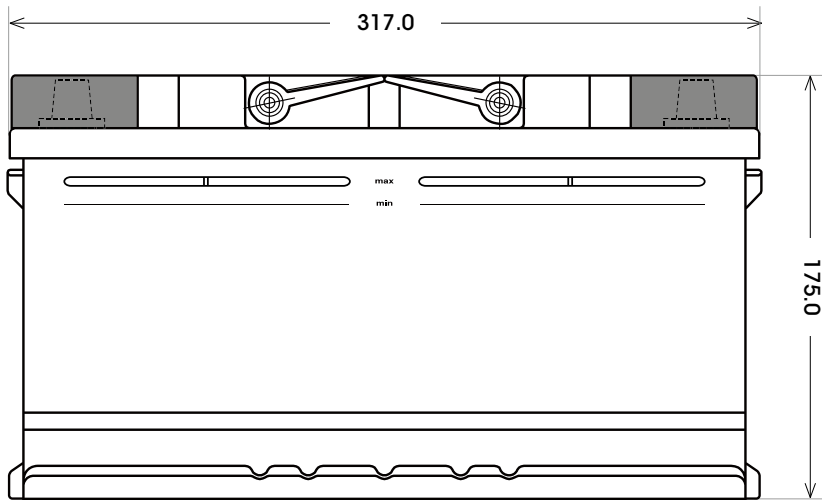

Art. Nr.: **SB.5753933**

Bezeichnung: **57539**

Technologie	Nassbatterie
Spannung	12 V
Kapazität	75 Ah
Kälteprüfstrom	640 A/EN
Länge	317 mm
Breite	175 mm
Höhe	175 mm
Bodenleiste	B13
Schaltung	0
Polart	1
Gewicht	18.3 kg

Bodenleiste **B13**

Schaltung **0**

Anschlusspole **1**