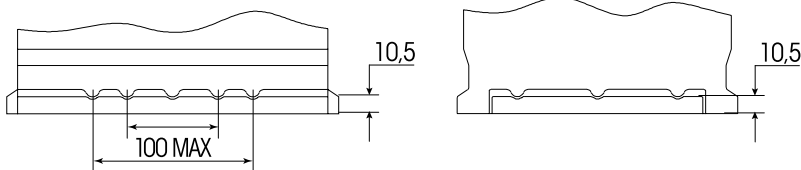

Art. Nr.: **SB.5753933**

Bezeichnung: **57539**

Technologie	Nassbatterie
Spannung	12 V
Kapazität	75 Ah
Kälteprüfstrom	640 A/EN
Länge	317 mm
Breite	175 mm
Höhe	175 mm
Bodenleiste	B13
Schaltung	0
Polart	1
Gewicht	18.3 kg

Bodenleiste **B13**

Schaltung **0**

Anschlusspole **1**