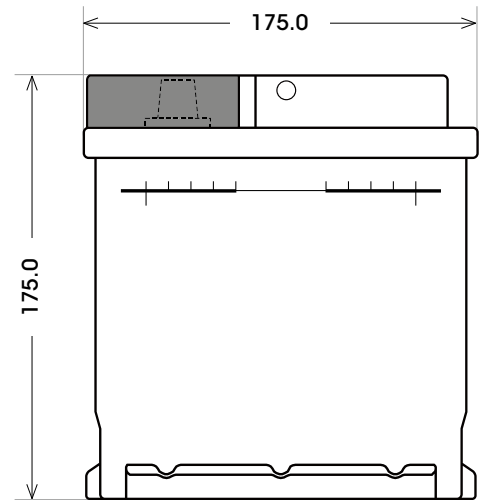

Art. Nr.: **SB.5753933**

Bezeichnung: **57539**

Technologie	Nassbatterie
Spannung	12 V
Kapazität	75 Ah
Kälteprüfstrom	640 A/EN
Länge	317 mm
Breite	175 mm
Höhe	175 mm
Bodenleiste	B13
Schaltung	0
Polart	1
Gewicht	18.3 kg

Bodenleiste **B13**

Schaltung **0**

Anschlusspole **1**