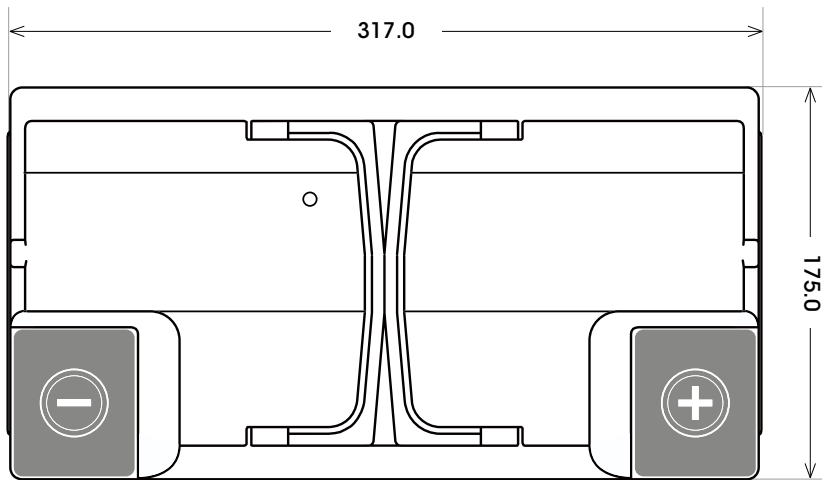

Art. Nr.: **SB.5753933**

Bezeichnung: **57539**

Technologie	Nassbatterie
Spannung	12 V
Kapazität	75 Ah
Kälteprüfstrom	640 A/EN
Länge	317 mm
Breite	175 mm
Höhe	175 mm
Bodenleiste	B13
Schaltung	0
Polart	1
Gewicht	18.3 kg

Bodenleiste **B13**

Schaltung **0**

Anschlusspole **1**