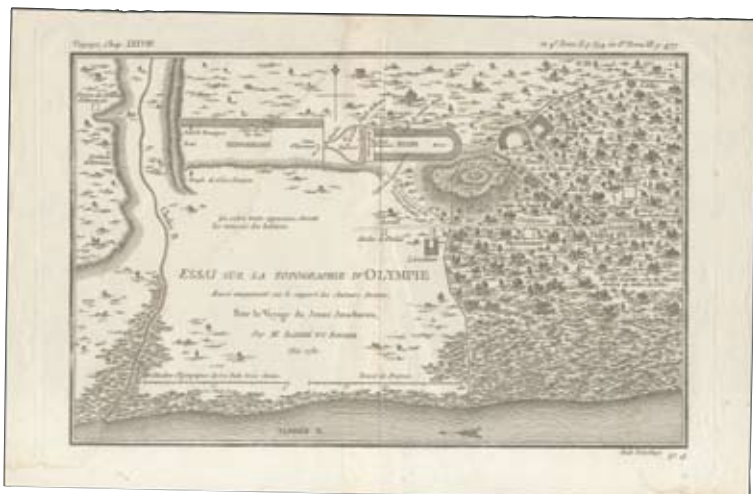

Lot. 5099

M

“ESSAI SUR LA TOPOGRAPHIE D'OLYMPIE dresse uniquement sur le rapport des Auteurs Anciens, Pour le Voyage du Jeune Anacharsis, Par M.BARBIE DU BOCAGE. Mai 1780/Guill De La Haye” copper plate map by Barbie du Bocage from Barthelemy’s “Receuil de cartes et plans...” 1788-1791, 1795. Map Dim.: 29x19cm. Light Spots caused by water.

Starting Price: 17 €