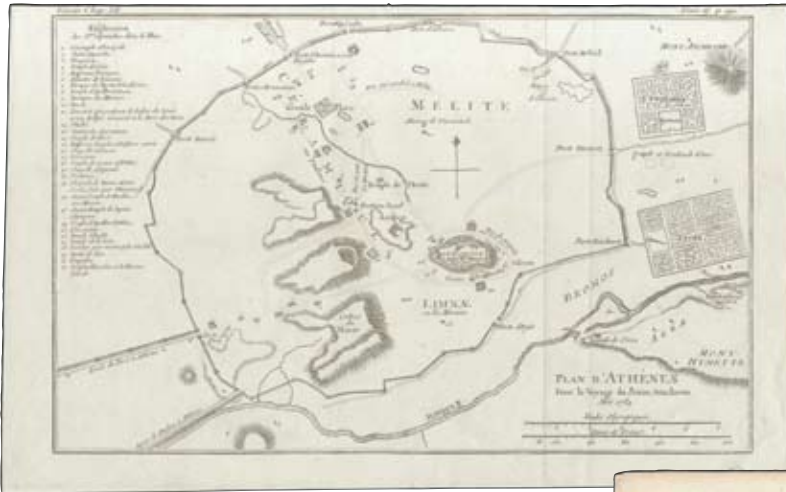

Lot. 5087

M

“PLAN D’ATHENES Pour le Voyage du Jeune Anacharsis Mai 1784” copper plate topographical map by Barbie Du Bocage from J.J.Barthelemy’s “Receuil de cartes et plans pour le voyage...” 1788-1791, 1795. Map dim.: 32.5x20cm. Plan of ancient Athens with extensive key to 31 places described by Barthelemy. Very Fine condition.

Starting Price: 25 €

Lot. 5088

M

“LA MESSENIÉ, Pour le Voyage du Jeune Anacharsis. Par M.BARBIE DU BOCAGE. Janvier 1786/Guill De La Haye” coper plate map by Barbie du Bocage from J.J.Barthelemy’s “Receuil de cartes et plans...” 1788-1791,1795. Map Dim.: 22.5x19cm. Few worm holes on margins. Zacharakis 202/119.

Starting Price: 20 €