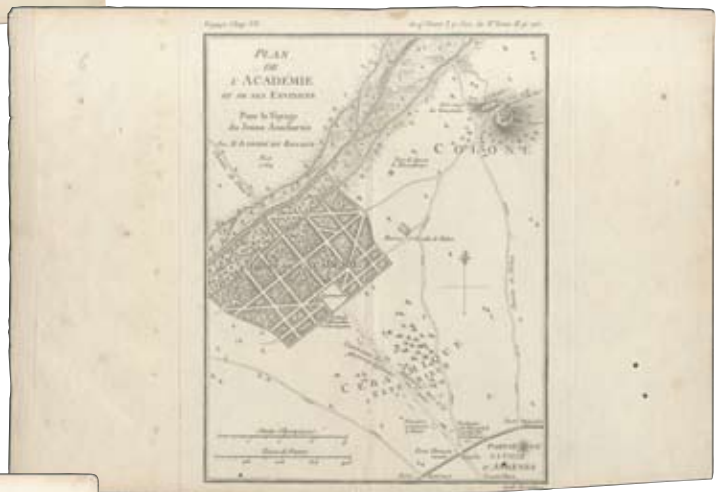

Starting Price: 20 €

**Lot. 5092****M**

“PLAN DES ENVIRONS D’ATHENES Pour le Voyage du Jeune Anacharsis. Par M.BARBIE DU BOCAGE. Septembre 1785” coper plate map by Barbie du Bocage from J.J.Barthelemy’s “Receuil de cartes et plans pour le voyage...” 1788-1791, 1795. Topographical plan of ancient Athens and Piraeus port with the long walls connecting them. Map dim.: 21x16cm. Small holes on lower margin. Zacharakis 235.

Starting Price: 12 €

**Lot. 5094****M**

“L’ATTIQUE, LA MEGARIDE ET PARTIE DE L’ISLE D’EUBEE, Pour le Voyage du Jeune Anacharsis. Par M.BARBIE DU BOCAGE. Mai 1785/Guill De La Haye” coper plate map by Barbie du Bocage from J.J.Barthelemy’s “Receuil de cartes et plans...”. Map dim.: 28x18cm. Three small worm holes within mapped area. Zacharakis 184/113.