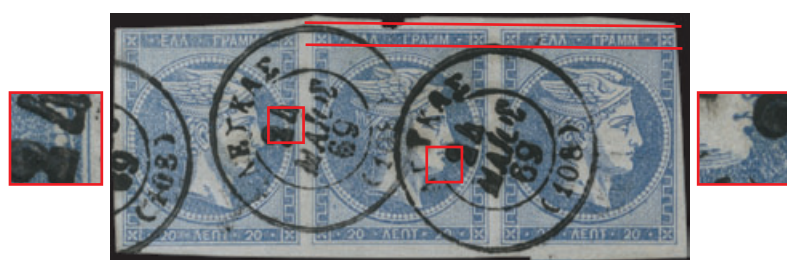

Lot 433

Lot 435

Lot 437