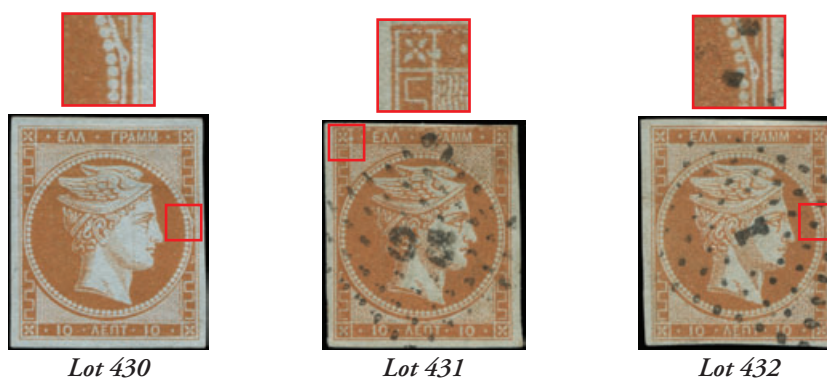

Lot 424

Lot 426

Lot 425

Lot 427

Lot 428

Lot 429

- Lot 424** 5l. yellow-green (fine impression), mng. Plate flaw «broken circle» (pos.15). VF. (Hellas 11IIa). (*) 60 €
- Lot 425** 5l. yellow-green (fine impression), u. Plate flaw «broken circle» (pos.129). VF. (Hellas 11IIa). o 45 €
- Lot 426** 5l. green in pair (pos.26-27), plate flaw «thin circle» (type II-pos.27), m. Horizontal crease. (Hellas 17a). * 35 €
- Lot 427** 5l. green, plate flaw «dotted cheek lines» (pos.72), one narrow margin, u. (Hellas 17a). o 8 €
- Lot 428** 5l. yellow-green, plate flaw «white spot on the Greek border» (pos.37), u. VF. (Hellas 17b). o 10 €
- Lot 429** 5l. yellow-green, plate flaw «dotted cheek lines» (pos.72), u. (Hellas 17b). o 10 €