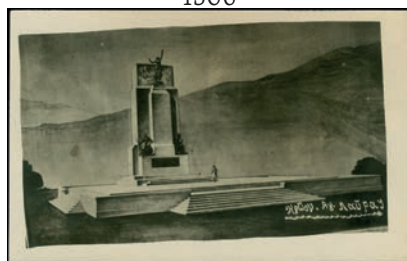

1310

1306	"Patras. Peran Iteai" early b&w (Ch. Variantzias & Co), unused. VF.	PPC	8 €
1307	"Souvenir de Patras. Vigne de Raisins de Corinthe" early color. (A.B. Paschas No.13), unused. VF.	PPC	8 €
1308	"Monastery of Mega Spilaeon" b&w real photo (N. Stournaras No.1101), unused. VF.	PPC	7 €
1309	"Le Couvent St. Lavra" b&w (Brunner & Cie), pu.1930. Slightly creased corner.	PPC	4 €
1310	"Ηρώων. Αγ.Λαύρα" b&w real photo (Leonar), unused. VF.	PPC	3 €
1311	"Olympie. Temple de Jupiter. Vue generale" b&w (Pallis & Cotzias No.192), unused. VF.	PPC	7 €
1312	"Olympie. Temple de Jupiter" yellowish-black (Pallis & Cotzias No.187), unused. VF.	PPC	7 €
1313	"Olympie. Temple de Jupiter, vue generale" early yellowish-grey (P & C No.190), unused. VF.	PPC	6 €
1314	"Calamata. Sts-Apotres" yellowish-brown (No.13), unused. VF.	PPC	8 €