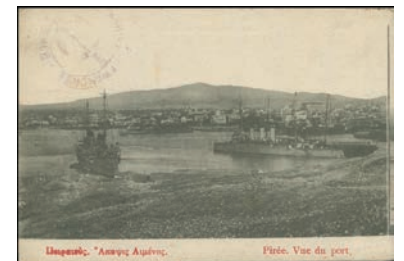

1359

1353	"Phalere. Nouveau Phalere" early b&w, pu.1904. Creased.	PPC	5 €
1354	"Athènes. Vieux Phalere" b&w (Pallis & Cie), unused. Small cut.	PPC	7 €
1355	"Le Phalere" color. (No.2), pu.1915. F.	PPC	6 €
1356	"Le Phalere" color. (No.22), used. F.	PPC	6 €
1357	"Phalere. Palace Hotel Acteon" color. (No.41), unused. VF.	PPC	8 €
1358	"Vue du Port du Pirée" b&w (M. Michalopoulos), used. VF.	PPC	5 €
1359	"Pirée. Vue du port" b&w (Alexakis No.2500), pu. F.	PPC	5 €
1360	"Le Groiseur Français Bruix et Italien Libia au port du Pirée" yellowish-black (Alexakis No.2250), used. VF.	PPC	6 €
1361	"Pirée. La mairie" b&w (Alexakis No. 2150), unused. VF.	PPC	7 €
1362	"Le Pirée. Hotel de Ville" yellowish-blue (Delta No.88), unused. VF.	PPC	7 €
1363	"Le Pirée. Zea" color. (Daleggio & Polemis), unused. VG.	PPC	5 €
1364	"Pirée. Le port de Zea" grey-black (Pallis & Cotzias No.638), pu.1910. Small stain.	PPC	6 €
1365	"Le Pirée. Castelle et Pacha-Limani" color. (Farazis & Michalopoulos No.28), unused. VF.	PPC	7 €