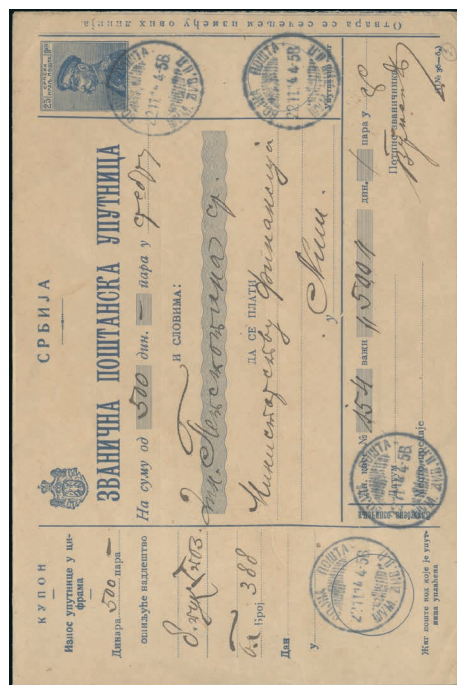

745

747

737 1914 "Thin ΕΛΛΑΣ" overprint, complete set of 5 values, m. VF. (Hellas 30/34).

* 15 €

738 1914 General Administration of Samos (I), complete set of 6+1 values, used. (Hellas 35/41).

o 20 €

750

748