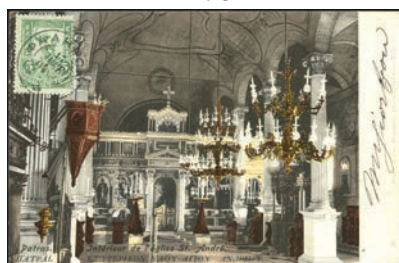

1301

1290	"Patras. Rue de l'Independance" color. (Synadinos No.10), pu. F.	PPC	7 €
1291	"Patras. Rue Maizon" early color. (A.B. Paschas No.316), pu.1910. Minor imperfections.	PPC	5 €
1292	"Patras. Rue Maizon" early color. (A. B. Paschas No.316), pu.1910. Minor imperfections.	PPC	5 €
1293	"Patras. Rue des Calavrita" color. (A.B. Paschas No.703), used. F.	PPC	6 €
1294	"Patras. Place du Diadoque" color. (Synadinos No.31), unused. VF.	PPC	8 €
1295	"Patras. Place St. Georges" early b&w, pu.1903. VF.	PPC	6 €
1296	"Patras. Place Georges Ier" color. (Paschas), pu.1910. VF.	PPC	7 €
1297	"Patras. Rue Maisonos" color. (Synadinos No.20), used. VF.	PPC	7 €
1298	"Patras. Place Georges I" color. (Synadinos No.16), used. VF.	PPC	7 €
1299	"Patras. Leglise Pantocrator" color. (Cajafas), used. VF.	PPC	7 €
1300	"Patras. Face de l'Eglise St. Andre" early color. (A.B. Paschas), unused. VF.	PPC	7 €
1301	"Patras. Interieur de leglise St. Andre" early color. (A.B. Paschas No.21), pu.1904. VF.	PPC	6 €
1302	"Eglise de Saint Gerasime, a Patras" early color. (A.B. Paschas No.213), used. VF.	PPC	7 €
1303	"Place de Benizelos Roufos" early color., unused. Creased corner.	PPC	6 €
1304	"Patras. Rue hors de la Ville" color. (Synadinos No.2), used. VF.	PPC	7 €
1305	"Patras. Boulevard Ities" color. (A. Cajafas), unused. VF.	PPC	7 €