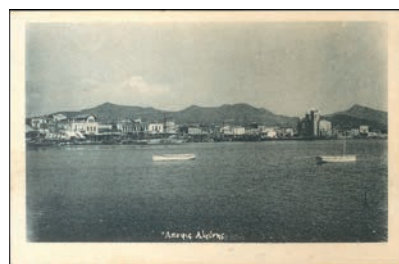

1466

1467	"Bay of Salamis" b&w (No.79), unused. VF.	PPC	5 €
1468	"Femme de Salamis" early b&w (No.35), pu.1903. F.	PPC	5 €
1469	"Paysanne de Salamis" early b&w (No.72), pu.1905. VF.	PPC	7 €
1470	"Souvenir de Piree-Phalere" color., unused. VF.	PPC	7 €
1471	"Le Phalere" color. (No.22), pu.1914. Faults.	PPC	OFFER
1472	"Place et Theatre du Phalere" color., used. Minor imperfections.	PPC	3 €
1473	"Nouveau Phalere. Vue generale" brownish real photo (Delta No.753), unused. VF.	PPC	5 €
1474	"Nouveau Phalere. La plage" brownish real photo (Delta No.751), unused. VF.	PPC	7 €
1475	"N. Phalere. LEstrade" sepia real photo (DELTA No.750), unused. VF.	PPC	7 €
1476	"Nouveau Phalere. Hotel Aktaion" color. (Alexakis No.2450), used. Minor stains on the front side.	PPC	3 €
1477	"Pecheurs au Phalere" early b&w (Eleftheroudakis No.102), unused. Lightly stained.	PPC	5 €