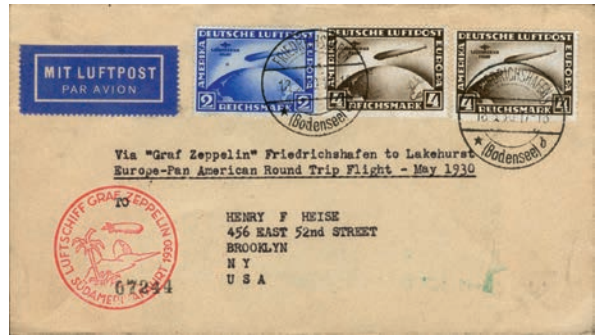

573

574

576

575

577

578

581

579

580