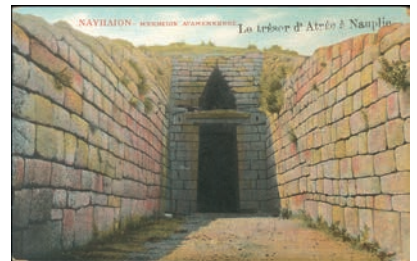

1436

1437

1438

1439

- |      |                                                                                                |     |     |
|------|------------------------------------------------------------------------------------------------|-----|-----|
| 1423 | "Mistra. Pantanassa church" b&w real photo (Georgiadis), used. VF.                             | PPC | 4 € |
| 1424 | "Mystras. Saint Demetrius (Cathedrale)" b&w real photo (No.31), unused. F.                     | PPC | 5 € |
| 1425 | "Gytheion. Cranae. Le refuge de Helene et Paris" b&w real photo (Delta No.195-12), unused. VF. | PPC | 6 € |
| 1426 | "NAFPLION - PALAMIDI" b&w real photo PPC, unused. VF.                                          | PPC | 5 € |
| 1427 | "NAUPLIA. The Burzi" b&e real photo PPC, unused. VF.                                           | PPC | 5 € |
| 1428 | "NAUPLIE. La place Colocotroni" b&w real photo PPC, unused. VF.                                | PPC | 5 € |
| 1429 | "View of Nafplion" grey-black real photo (N. Stournaras No.1014), unused. VF.                  | PPC | 6 € |
| 1430 | "Nauplie. Musee" b&w (Ginakos-Margaritis), unused. VF.                                         | PPC | 8 € |
| 1431 | "Argos. La place de St-Pierre" b&w real photo (Delta No.1554-8), unused. F.                    | PPC | 5 € |
| 1432 | "Argos. Eglise de St-Pierre" b&w real photo, unused. VF.                                       | PPC | 6 € |
| 1433 | "Argos. Pont du Erasinos" b&w real photo (Photo-Biri), used. VF.                               | PPC | 6 € |
| 1434 | "Epidaurus. Theatre" b&w real photo (N. Stournaras No.1031), pu.1956. VF.                      | PPC | 6 € |
| 1435 | "Mycenes. Royal Tombs" b&w (No.5), unused. VF.                                                 | PPC | 6 € |
| 1436 | "Nauplie-Mycenes. Le Tombeau de Agamemnon" color. (Christopoulos), unused. F.                  | PPC | 5 € |
| 1437 | "Spetsai. Dapia" b&w real photo, pu.1958. F.                                                   | PPC | 5 € |