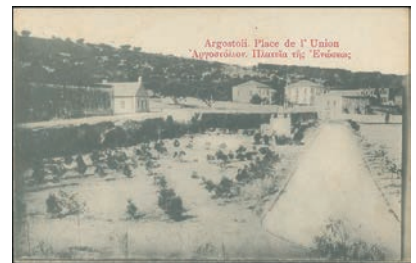

1639

1631	"Argostoli. Quai" b&w (Nicolatos), used. VF.	PPC	7 €
1632	"Sortie de marins français sur la débarcadere de la Douane d'Argostoli" b&w (Nicolatos), unused. VF.	PPC	6 €
1633	"Argostolion. Light house of St. Theodore" color. (Farazis & Michalopoulos), used. Minor imperfections.	PPC	OFFER
1634	"Argostoli. Memorial Column of British occupation" b&w, unused. VF.	PPC	7 €
1635	"Argostoli. La Lanterne" b&w (N. Nicolatos), unused. VF.	PPC	7 €
1636	"Argostoli. Grand pont de port" b&w (Nicolatos), used. F.	PPC	5 €
1637	"Argostoli. Le golfe de Livadi avec les bateaux français" b&w (Nicolatos), used. F.	PPC	6 €
1638	"Argostoli. Place du Tribunal" b&w (N. Nicolatos), used. VF.	PPC	6 €
1639	"Argostoli. Place de l'Union" grey-black (Nicolatos), unused. VF.	PPC	7 €
1640	"Argostoli. Union Square (north side). English sailors playing foot-ball" olive-grey early (P & C No.718), pu.1908. VF.	PPC	7 €
1641	"Argostoli. Greek church" b&w (Umberto Adinolfi), unused. F.	PPC	5 €