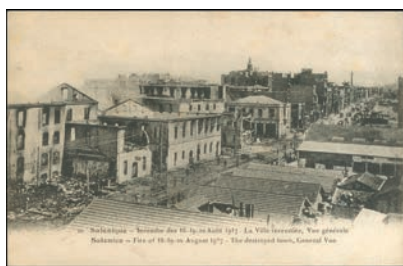

1713

- 1714 "Salonique. Vue generale apres l'incendie, cote Nord-ouest" b&w (No.27), unused. Slightly creased corner. PPC 5 €
- 1715 "Salonique. Progres de l'incendie le 19 Aout" b&w (No.30), unused. F. PPC 5 €
- 1716 "Salonique. L'Hotel Olympia et le Cafe Cristal en flammes" b&w (Levy Fils & Co No.6), used. VF. PPC 6 €
- 1717 "Salonique. Panorama (Nord-Quest) incendie" b&w (Levy Fils & Co No.12), unused. VF. PPC 5 €
- 1718 "Salonique. Saint-Demetre apres l'incendie" b&w (Levy Fils & Co No.27), used. VF. PPC 5 €
- 1719 "Salonique. Panorama-Centre" b&w (Levy Fils & Co No.29), used. VF. PPC 5 €
- 1720 "Salonique. Vue generale. Rue Sainte-Sophie detruite" b&w (Levy Fils & Co No.42), used. Stained. PPC 3 €
- 1721 "Salonique en ruine. Le bas de la rue Venizelos. Septembre 1917" b&w, used. VF. PPC 5 €