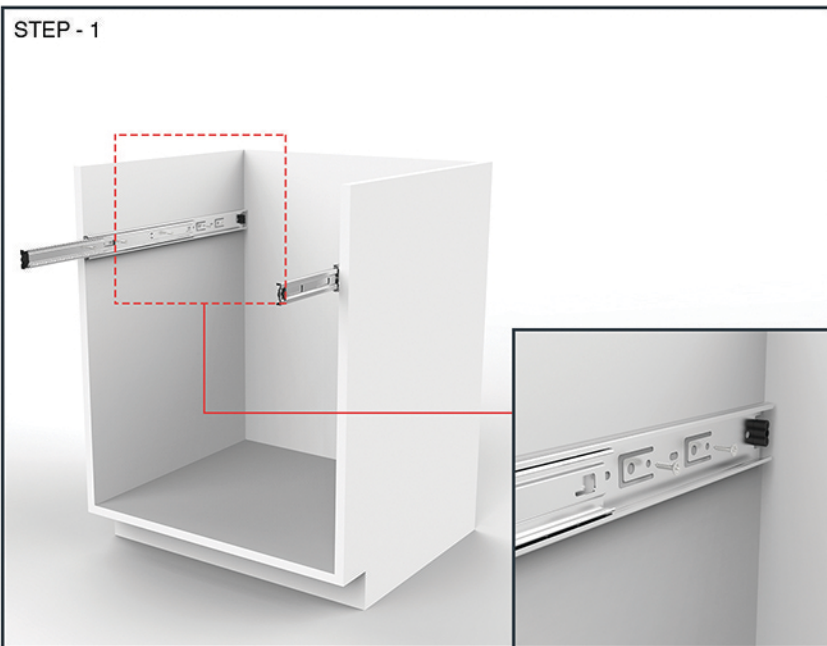

STEP - 3

STEP - 2

STEP - 4

STEP - 1