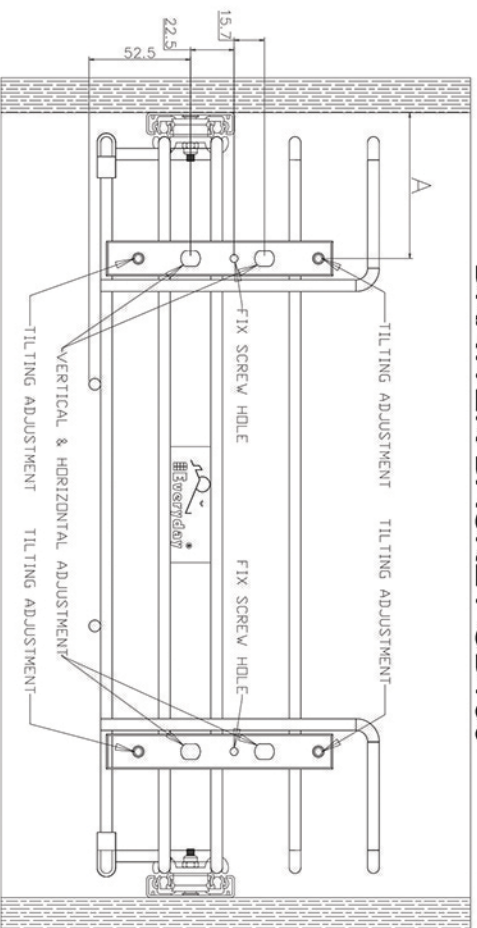

Drawer Basket SB

Installation
EDBSB100 | EDBSB150 | EDBSB200

DRAWER BASKET SB100

DRAWER BASKET SB150

DRAWER BASKET SB200

DRAWER BASKET SB100			
CODE	SIZE	A	
EDBSB15204	381 x 500 x 100	75.5	
EDBSB17204	432 x 500 x 100	85.5	
EDBSB19204	483 x 500 x 100	95.5	
EDBSB21204	534 x 500 x 100	105.5	
EDBSB24204	610 x 500 x 100	125.5	
EDBSB28204	712 x 500 x 100	145.5	
EDBSB32204	839 x 500 x 100	165.5	

DRAWER BASKET SB150			
CODE	SIZE	A	
EDBSB15206	381 x 500 x 150	75.5	
EDBSB17206	432 x 500 x 150	85.5	
EDBSB19206	483 x 500 x 150	95.5	
EDBSB21206	534 x 500 x 150	105.5	
EDBSB24206	610 x 500 x 150	125.5	
EDBSB28206	712 x 500 x 150	145.5	
EDBSB32206	839 x 500 x 150	165.5	

DRAWER BASKET SB200			
CODE	SIZE	A	
EDBSB15208	381 x 500 x 200	75.5	
EDBSB17208	432 x 500 x 200	85.5	
EDBSB19208	483 x 500 x 200	95.5	
EDBSB21208	534 x 500 x 200	105.5	
EDBSB24208	610 x 500 x 200	125.5	
EDBSB28208	712 x 500 x 200	145.5	
EDBSB32208	839 x 500 x 200	165.5	