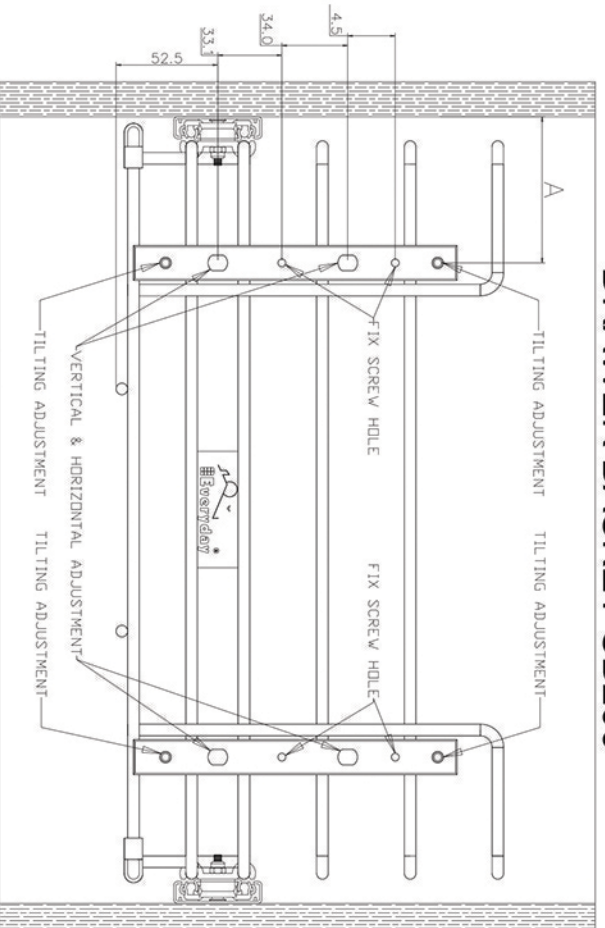

Drawer Basket SB

Installation
EDBSB100 | EDBSB150 | EDBSB200

DRAWER BASKET SB100

DRAWER BASKET SB150

DRAWER BASKET SB200

DRAWER BASKET SB100			
CODE	SIZE	A	
EDBSB15204	381 x 500 x 100	75.5	
EDBSB17204	432 x 500 x 100	85.5	
EDBSB19204	483 x 500 x 100	95.5	
EDBSB21204	534 x 500 x 100	105.5	
EDBSB24204	610 x 500 x 100	125.5	
EDBSB28204	712 x 500 x 100	145.5	
EDBSB32204	839 x 500 x 100	165.5	

DRAWER BASKET SB150			
CODE	SIZE	A	
EDBSB15206	381 x 500 x 150	75.5	
EDBSB17206	432 x 500 x 150	85.5	
EDBSB19206	483 x 500 x 150	95.5	
EDBSB21206	534 x 500 x 150	105.5	
EDBSB24206	610 x 500 x 150	125.5	
EDBSB28206	712 x 500 x 150	145.5	
EDBSB32206	839 x 500 x 150	165.5	

DRAWER BASKET SB200			
CODE	SIZE	A	
EDBSB15208	381 x 500 x 200	75.5	
EDBSB17208	432 x 500 x 200	85.5	
EDBSB19208	483 x 500 x 200	95.5	
EDBSB21208	534 x 500 x 200	105.5	
EDBSB24208	610 x 500 x 200	125.5	
EDBSB28208	712 x 500 x 200	145.5	
EDBSB32208	839 x 500 x 200	165.5	