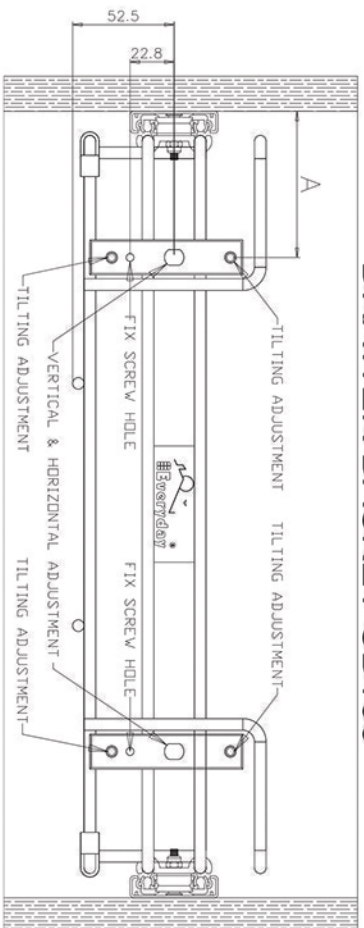

Drawer Basket SB

Installation
EDBSB100 | EDBSB150 | EDBSB200

DRAWER BASKET SB100

DRAWER BASKET SB150

DRAWER BASKET SB200

DRAWER BASKET SB100			
CODE	SIZE	A	
EDBSB15204	381 x 500 x 100	75.5	
EDBSB17204	432 x 500 x 100	85.5	
EDBSB19204	483 x 500 x 100	95.5	
EDBSB21204	534 x 500 x 100	105.5	
EDBSB24204	610 x 500 x 100	125.5	
EDBSB28204	712 x 500 x 100	145.5	
EDBSB32204	839 x 500 x 100	165.5	

DRAWER BASKET SB150			
CODE	SIZE	A	
EDBSB15206	381 x 500 x 150	75.5	
EDBSB17206	432 x 500 x 150	85.5	
EDBSB19206	483 x 500 x 150	95.5	
EDBSB21206	534 x 500 x 150	105.5	
EDBSB24206	610 x 500 x 150	125.5	
EDBSB28206	712 x 500 x 150	145.5	
EDBSB32206	839 x 500 x 150	165.5	

DRAWER BASKET SB200			
CODE	SIZE	A	
EDBSB15208	381 x 500 x 200	75.5	
EDBSB17208	432 x 500 x 200	85.5	
EDBSB19208	483 x 500 x 200	95.5	
EDBSB21208	534 x 500 x 200	105.5	
EDBSB24208	610 x 500 x 200	125.5	
EDBSB28208	712 x 500 x 200	145.5	
EDBSB32208	839 x 500 x 200	165.5	