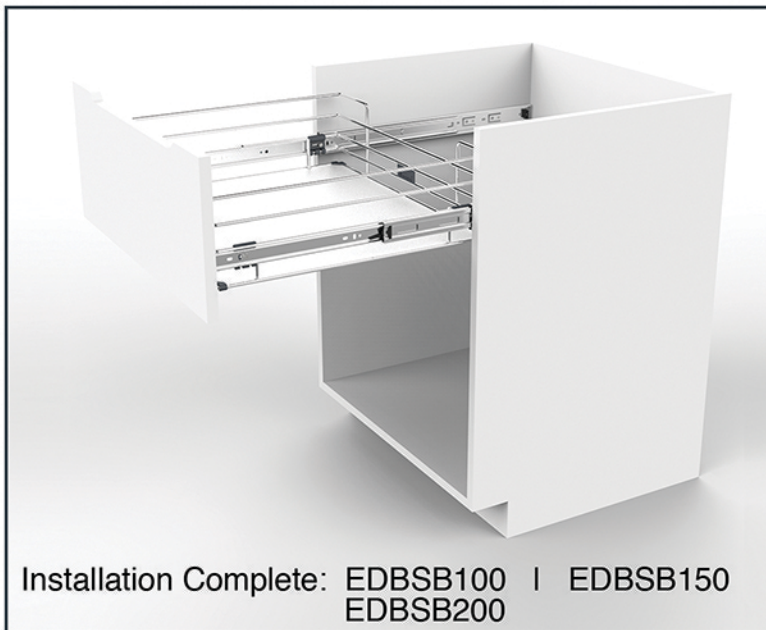

Drawer Basket SB

Installation
EDBSB100 | EDBSB150 | EDBSB200

DRAWER BASKET SB100

DRAWER BASKET SB150

DRAWER BASKET SB200

DRAWER BASKET SB100			
CODE	SIZE	A	
EDBSB15204	381 x 500 x 100	75.5	
EDBSB17204	432 x 500 x 100	85.5	
EDBSB19204	483 x 500 x 100	95.5	
EDBSB21204	534 x 500 x 100	105.5	
EDBSB24204	610 x 500 x 100	125.5	
EDBSB28204	712 x 500 x 100	145.5	
EDBSB32204	839 x 500 x 100	165.5	

DRAWER BASKET SB150			
CODE	SIZE	A	
EDBSB15206	381 x 500 x 150	75.5	
EDBSB17206	432 x 500 x 150	85.5	
EDBSB19206	483 x 500 x 150	95.5	
EDBSB21206	534 x 500 x 150	105.5	
EDBSB24206	610 x 500 x 150	125.5	
EDBSB28206	712 x 500 x 150	145.5	
EDBSB32206	839 x 500 x 150	165.5	

DRAWER BASKET SB200			
CODE	SIZE	A	
EDBSB15208	381 x 500 x 200	75.5	
EDBSB17208	432 x 500 x 200	85.5	
EDBSB19208	483 x 500 x 200	95.5	
EDBSB21208	534 x 500 x 200	105.5	
EDBSB24208	610 x 500 x 200	125.5	
EDBSB28208	712 x 500 x 200	145.5	
EDBSB32208	839 x 500 x 200	165.5	

STEP - 1

STEP - 3

STEP - 5

STEP - 2

STEP - 4

Installation Complete: EDBSB100 | EDBSB150
EDBSB200