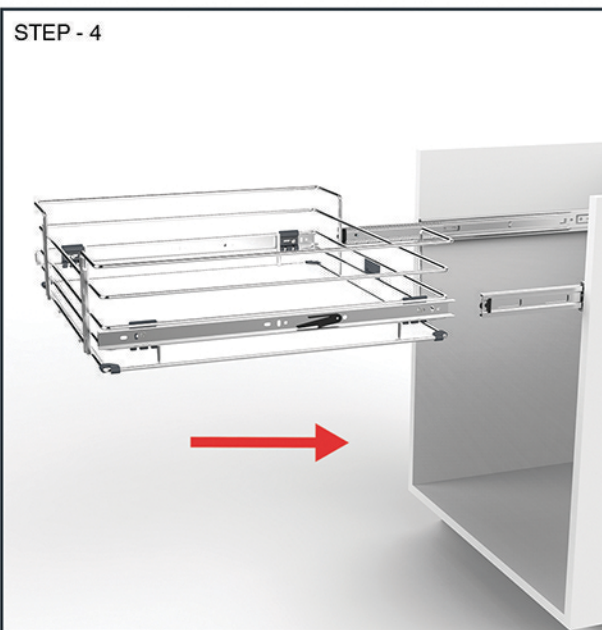

DRAWER BASKET SB200			
CODE	SIZE	A	
EDBSB15208	381 x 500 x 200	75.5	
EDBSB17208	432 x 500 x 200	85.5	
EDBSB19208	483 x 500 x 200	95.5	
EDBSB21208	534 x 500 x 200	105.5	
EDBSB24208	610 x 500 x 200	125.5	
EDBSB28208	712 x 500 x 200	145.5	
EDBSB32208	839 x 500 x 200	165.5	

STEP - 1

STEP - 3

STEP - 5

STEP - 2

STEP - 4

Installation Complete: EDBSB100 | EDBSB150
EDBSB200