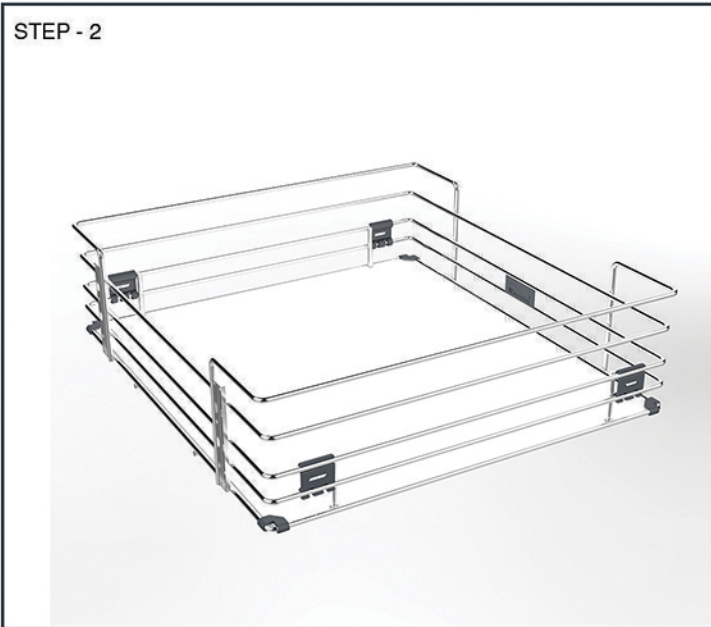

DRAWER BASKET SB200			
CODE	SIZE	A	
EDBSB15208	381 x 500 x 200	75.5	
EDBSB17208	432 x 500 x 200	85.5	
EDBSB19208	483 x 500 x 200	95.5	
EDBSB21208	534 x 500 x 200	105.5	
EDBSB24208	610 x 500 x 200	125.5	
EDBSB28208	712 x 500 x 200	145.5	
EDBSB32208	839 x 500 x 200	165.5	

STEP - 1

STEP - 3

STEP - 5

STEP - 2

STEP - 4

Installation Complete: EDBSB100 | EDBSB150
EDBSB200