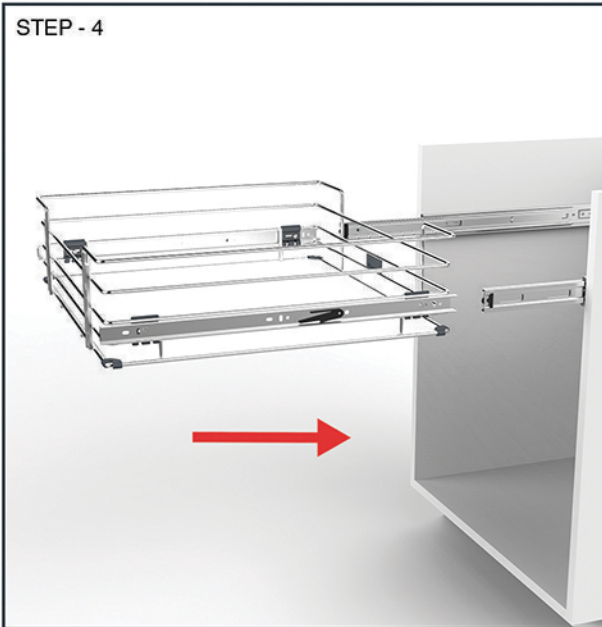

DRAWER BASKET SB200			
CODE	SIZE	A	
EDBSB15208	381 x 500 x 200	75.5	
EDBSB17208	432 x 500 x 200	85.5	
EDBSB19208	483 x 500 x 200	95.5	
EDBSB21208	534 x 500 x 200	105.5	
EDBSB24208	610 x 500 x 200	125.5	
EDBSB28208	712 x 500 x 200	145.5	
EDBSB32208	839 x 500 x 200	165.5	

STEP - 1

STEP - 3

STEP - 5

STEP - 2

STEP - 4

Installation Complete: EDBSB100 | EDBSB150
EDBSB200