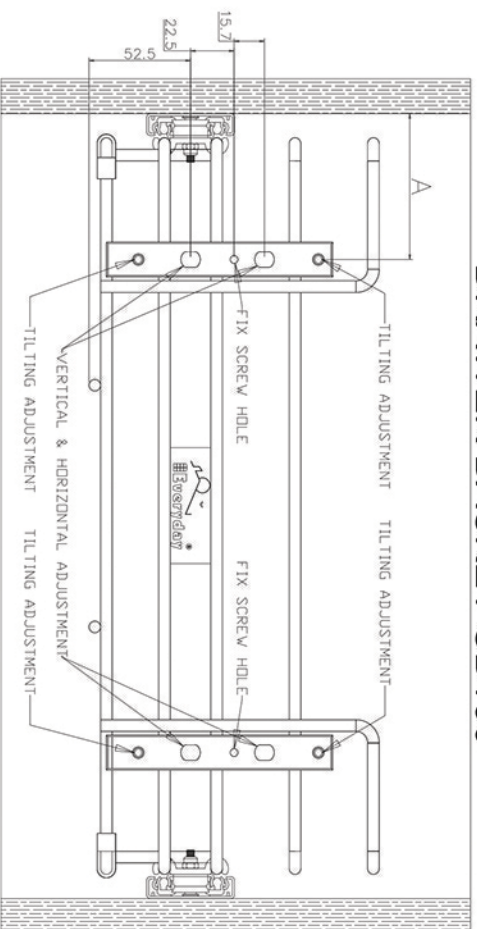

DRAWER BASKET SB100

DRAWER BASKET SB150

DRAWER BASKET SB200

DRAWER BASKET SB100			
CODE	SIZE	A	
EDBSB15204	381 x 500 x 100	75.5	
EDBSB17204	432 x 500 x 100	85.5	
EDBSB19204	483 x 500 x 100	95.5	
EDBSB21204	534 x 500 x 100	105.5	
EDBSB24204	610 x 500 x 100	125.5	
EDBSB28204	712 x 500 x 100	145.5	
EDBSB32204	839 x 500 x 100	165.5	

DRAWER BASKET SB150			
CODE	SIZE	A	
EDBSB15206	381 x 500 x 150	75.5	
EDBSB17206	432 x 500 x 150	85.5	
EDBSB19206	483 x 500 x 150	95.5	
EDBSB21206	534 x 500 x 150	105.5	
EDBSB24206	610 x 500 x 150	125.5	
EDBSB28206	712 x 500 x 150	145.5	
EDBSB32206	839 x 500 x 150	165.5	

DRAWER BASKET SB200			
CODE	SIZE	A	
EDBSB15208	381 x 500 x 200	75.5	
EDBSB17208	432 x 500 x 200	85.5	
EDBSB19208	483 x 500 x 200	95.5	
EDBSB21208	534 x 500 x 200	105.5	
EDBSB24208	610 x 500 x 200	125.5	
EDBSB28208	712 x 500 x 200	145.5	
EDBSB32208	839 x 500 x 200	165.5	