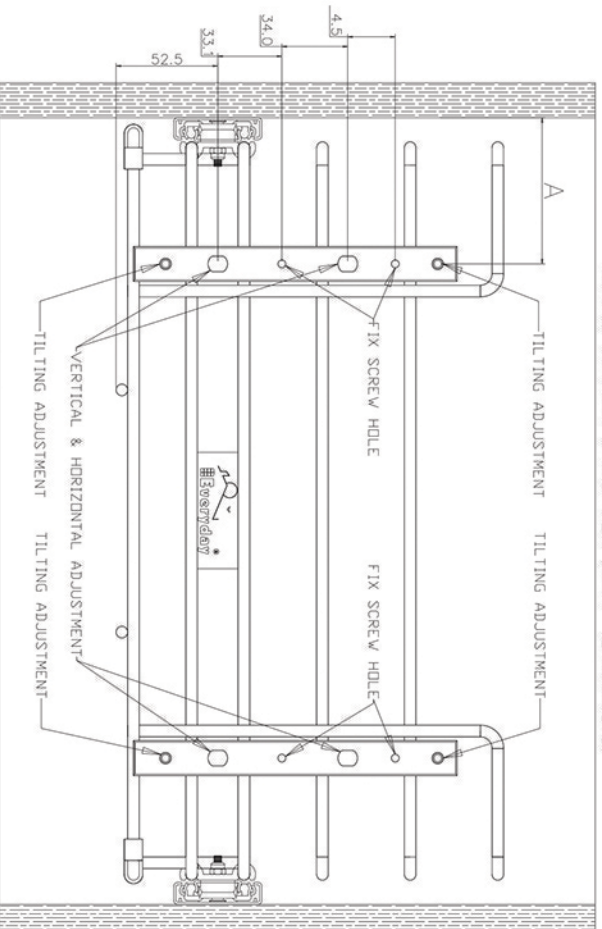

DRAWER BASKET SB100

DRAWER BASKET SB150

DRAWER BASKET SB200

DRAWER BASKET SB100			
CODE	SIZE	A	
EDBSB15204	381 x 500 x 100	75.5	
EDBSB17204	432 x 500 x 100	85.5	
EDBSB19204	483 x 500 x 100	95.5	
EDBSB21204	534 x 500 x 100	105.5	
EDBSB24204	610 x 500 x 100	125.5	
EDBSB28204	712 x 500 x 100	145.5	
EDBSB32204	839 x 500 x 100	165.5	

DRAWER BASKET SB150			
CODE	SIZE	A	
EDBSB15206	381 x 500 x 150	75.5	
EDBSB17206	432 x 500 x 150	85.5	
EDBSB19206	483 x 500 x 150	95.5	
EDBSB21206	534 x 500 x 150	105.5	
EDBSB24206	610 x 500 x 150	125.5	
EDBSB28206	712 x 500 x 150	145.5	
EDBSB32206	839 x 500 x 150	165.5	

DRAWER BASKET SB200			
CODE	SIZE	A	
EDBSB15208	381 x 500 x 200	75.5	
EDBSB17208	432 x 500 x 200	85.5	
EDBSB19208	483 x 500 x 200	95.5	
EDBSB21208	534 x 500 x 200	105.5	
EDBSB24208	610 x 500 x 200	125.5	
EDBSB28208	712 x 500 x 200	145.5	
EDBSB32208	839 x 500 x 200	165.5	