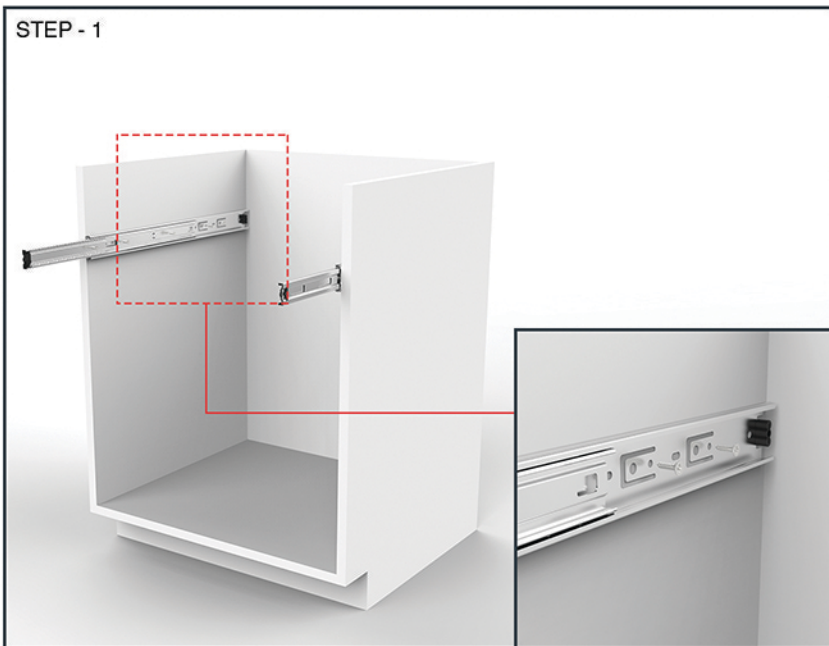

STEP - 3

STEP - 2

STEP - 4

STEP - 1