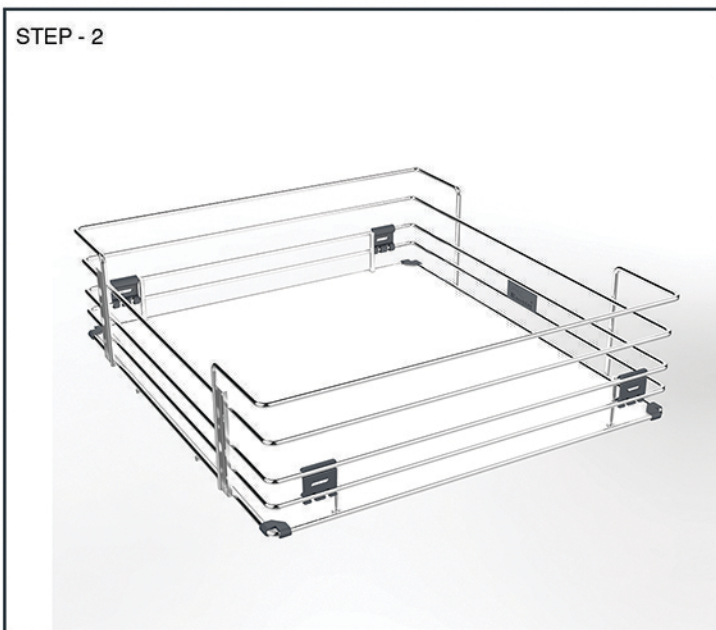

DRAWER BASKET SB200			
CODE	SIZE	A	
EDBSB15208	381 x 500 x 200	75.5	
EDBSB17208	432 x 500 x 200	85.5	
EDBSB19208	483 x 500 x 200	95.5	
EDBSB21208	534 x 500 x 200	105.5	
EDBSB24208	610 x 500 x 200	125.5	
EDBSB28208	712 x 500 x 200	145.5	
EDBSB32208	839 x 500 x 200	165.5	

STEP - 1

STEP - 3

STEP - 5

STEP - 2

STEP - 4

Installation Complete: EDBSB100 | EDBSB150
EDBSB200