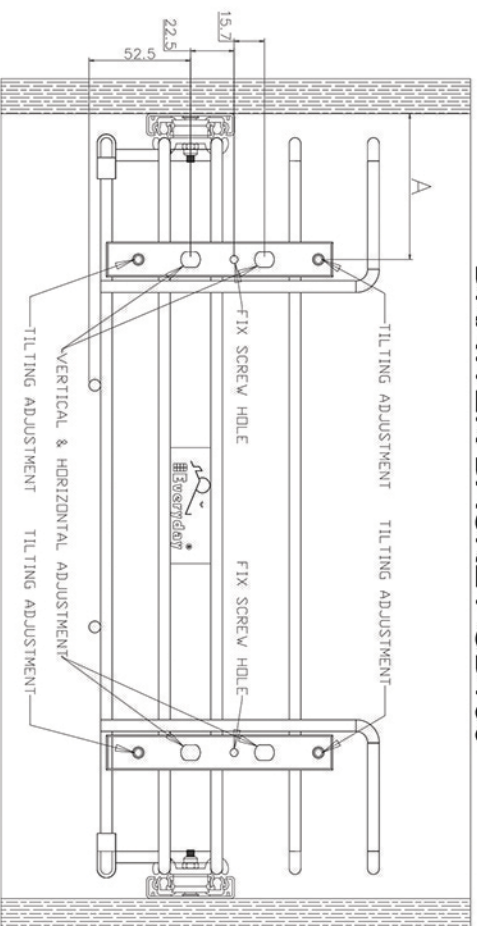

Drawer Basket SB

Installation
EDBSB100 | EDBSB150 | EDBSB200

DRAWER BASKET SB100

DRAWER BASKET SB150

DRAWER BASKET SB200

DRAWER BASKET SB100			
CODE	SIZE	A	
EDBSB15204	381 x 500 x 100	75.5	
EDBSB17204	432 x 500 x 100	85.5	
EDBSB19204	483 x 500 x 100	95.5	
EDBSB21204	534 x 500 x 100	105.5	
EDBSB24204	610 x 500 x 100	125.5	
EDBSB28204	712 x 500 x 100	145.5	
EDBSB32204	839 x 500 x 100	165.5	

DRAWER BASKET SB150			
CODE	SIZE	A	
EDBSB15206	381 x 500 x 150	75.5	
EDBSB17206	432 x 500 x 150	85.5	
EDBSB19206	483 x 500 x 150	95.5	
EDBSB21206	534 x 500 x 150	105.5	
EDBSB24206	610 x 500 x 150	125.5	
EDBSB28206	712 x 500 x 150	145.5	
EDBSB32206	839 x 500 x 150	165.5	

DRAWER BASKET SB200			
CODE	SIZE	A	
EDBSB15208	381 x 500 x 200	75.5	
EDBSB17208	432 x 500 x 200	85.5	
EDBSB19208	483 x 500 x 200	95.5	
EDBSB21208	534 x 500 x 200	105.5	
EDBSB24208	610 x 500 x 200	125.5	
EDBSB28208	712 x 500 x 200	145.5	
EDBSB32208	839 x 500 x 200	165.5	