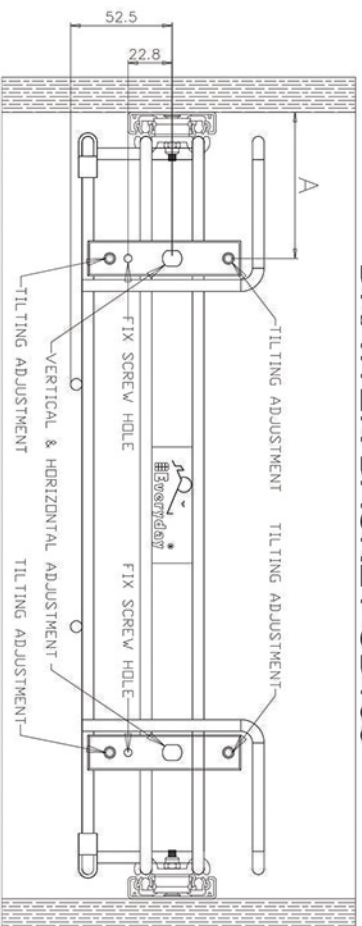

Drawer Basket SB

Installation
EDBSB100 | EDBSB150 | EDBSB200

DRAWER BASKET SB100

DRAWER BASKET SB150

DRAWER BASKET SB200

DRAWER BASKET SB100			
CODE	SIZE	A	
EDBSB15204	381 x 500 x 100	75.5	
EDBSB17204	432 x 500 x 100	85.5	
EDBSB19204	483 x 500 x 100	95.5	
EDBSB21204	534 x 500 x 100	105.5	
EDBSB24204	610 x 500 x 100	125.5	
EDBSB28204	712 x 500 x 100	145.5	
EDBSB32204	839 x 500 x 100	165.5	

DRAWER BASKET SB150			
CODE	SIZE	A	
EDBSB15206	381 x 500 x 150	75.5	
EDBSB17206	432 x 500 x 150	85.5	
EDBSB19206	483 x 500 x 150	95.5	
EDBSB21206	534 x 500 x 150	105.5	
EDBSB24206	610 x 500 x 150	125.5	
EDBSB28206	712 x 500 x 150	145.5	
EDBSB32206	839 x 500 x 150	165.5	

DRAWER BASKET SB200			
CODE	SIZE	A	
EDBSB15208	381 x 500 x 200	75.5	
EDBSB17208	432 x 500 x 200	85.5	
EDBSB19208	483 x 500 x 200	95.5	
EDBSB21208	534 x 500 x 200	105.5	
EDBSB24208	610 x 500 x 200	125.5	
EDBSB28208	712 x 500 x 200	145.5	
EDBSB32208	839 x 500 x 200	165.5	