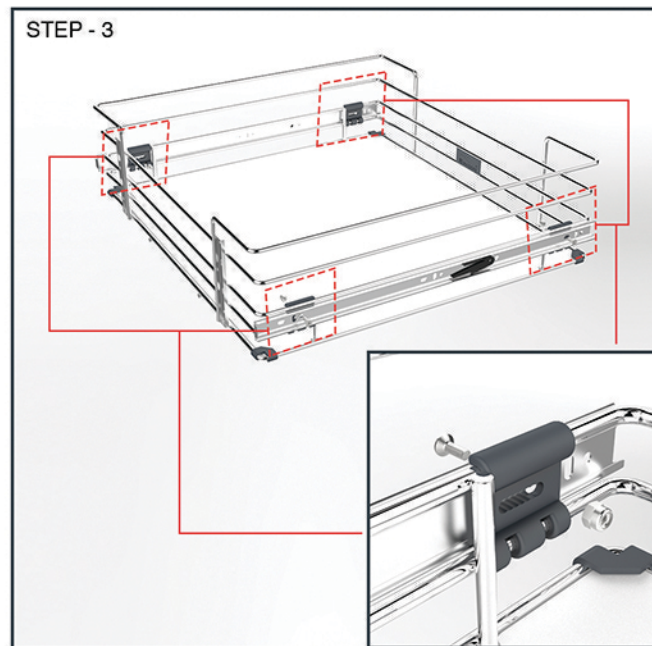

STEP - 5

STEP - 4

STEP - 3