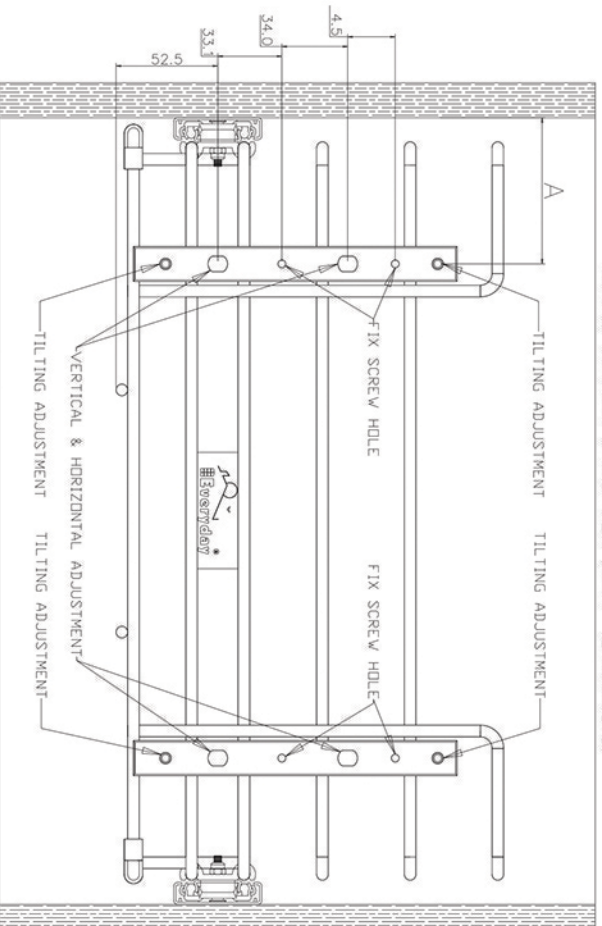

Drawer Basket SB

Installation
EDBSB100 | EDBSB150 | EDBSB200

DRAWER BASKET SB100

DRAWER BASKET SB150

DRAWER BASKET SB200

DRAWER BASKET SB100			
CODE	SIZE	A	
EDBSB15204	381 x 500 x 100	75.5	
EDBSB17204	432 x 500 x 100	85.5	
EDBSB19204	483 x 500 x 100	95.5	
EDBSB21204	534 x 500 x 100	105.5	
EDBSB24204	610 x 500 x 100	125.5	
EDBSB28204	712 x 500 x 100	145.5	
EDBSB32204	839 x 500 x 100	165.5	

DRAWER BASKET SB150			
CODE	SIZE	A	
EDBSB15206	381 x 500 x 150	75.5	
EDBSB17206	432 x 500 x 150	85.5	
EDBSB19206	483 x 500 x 150	95.5	
EDBSB21206	534 x 500 x 150	105.5	
EDBSB24206	610 x 500 x 150	125.5	
EDBSB28206	712 x 500 x 150	145.5	
EDBSB32206	839 x 500 x 150	165.5	

DRAWER BASKET SB200			
CODE	SIZE	A	
EDBSB15208	381 x 500 x 200	75.5	
EDBSB17208	432 x 500 x 200	85.5	
EDBSB19208	483 x 500 x 200	95.5	
EDBSB21208	534 x 500 x 200	105.5	
EDBSB24208	610 x 500 x 200	125.5	
EDBSB28208	712 x 500 x 200	145.5	
EDBSB32208	839 x 500 x 200	165.5	