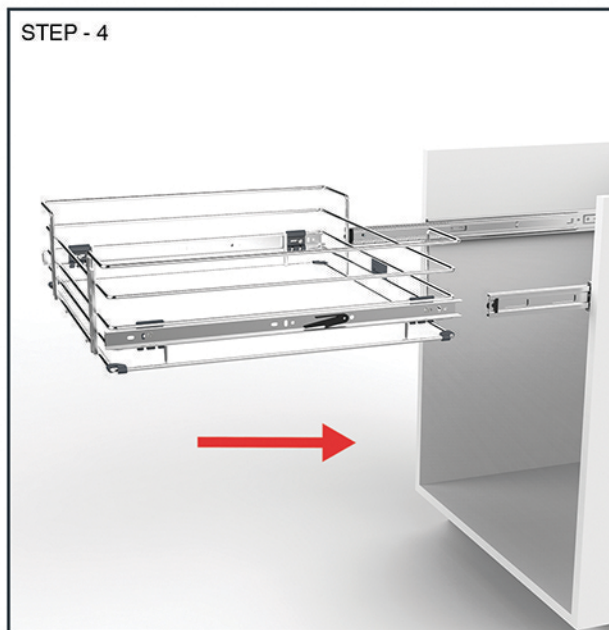

Drawer Basket SB

Installation
EDBSB100 | EDBSB150 | EDBSB200

DRAWER BASKET SB100

DRAWER BASKET SB150

DRAWER BASKET SB200

DRAWER BASKET SB100			
CODE	SIZE	A	
EDBSB15204	381 x 500 x 100	75.5	
EDBSB17204	432 x 500 x 100	85.5	
EDBSB19204	483 x 500 x 100	95.5	
EDBSB21204	534 x 500 x 100	105.5	
EDBSB24204	610 x 500 x 100	125.5	
EDBSB28204	712 x 500 x 100	145.5	
EDBSB32204	839 x 500 x 100	165.5	

DRAWER BASKET SB150			
CODE	SIZE	A	
EDBSB15206	381 x 500 x 150	75.5	
EDBSB17206	432 x 500 x 150	85.5	
EDBSB19206	483 x 500 x 150	95.5	
EDBSB21206	534 x 500 x 150	105.5	
EDBSB24206	610 x 500 x 150	125.5	
EDBSB28206	712 x 500 x 150	145.5	
EDBSB32206	839 x 500 x 150	165.5	

DRAWER BASKET SB200			
CODE	SIZE	A	
EDBSB15208	381 x 500 x 200	75.5	
EDBSB17208	432 x 500 x 200	85.5	
EDBSB19208	483 x 500 x 200	95.5	
EDBSB21208	534 x 500 x 200	105.5	
EDBSB24208	610 x 500 x 200	125.5	
EDBSB28208	712 x 500 x 200	145.5	
EDBSB32208	839 x 500 x 200	165.5	

STEP - 1

STEP - 3

STEP - 5

STEP - 2

STEP - 4

Installation Complete: EDBSB100 | EDBSB150
EDBSB200