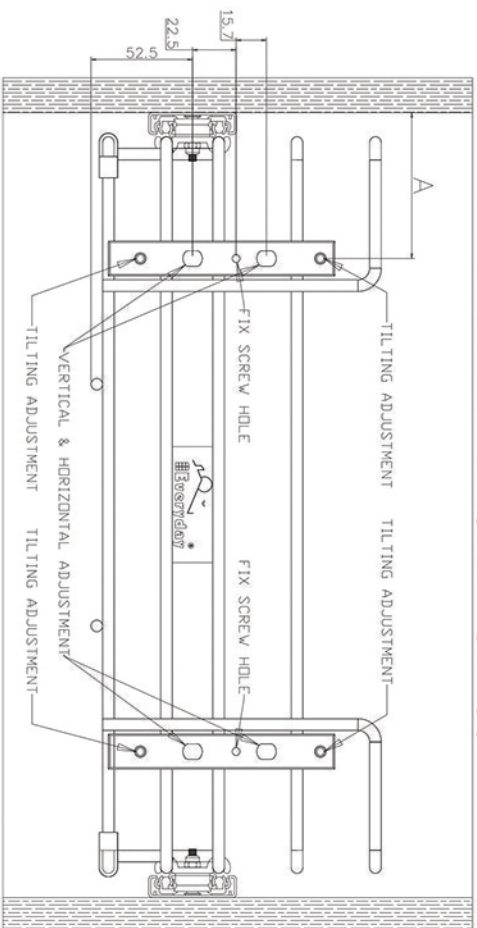

DRAWER BASKET SB100

DRAWER BASKET SB150

DRAWER BASKET SB200

DRAWER BASKET SB100			
CODE	SIZE	A	
EDBSB15204	381 x 500 x 100	75.5	
EDBSB17204	432 x 500 x 100	85.5	
EDBSB19204	483 x 500 x 100	95.5	
EDBSB21204	534 x 500 x 100	105.5	
EDBSB24204	610 x 500 x 100	125.5	
EDBSB28204	712 x 500 x 100	145.5	
EDBSB32204	839 x 500 x 100	165.5	

DRAWER BASKET SB150			
CODE	SIZE	A	
EDBSB15206	381 x 500 x 150	75.5	
EDBSB17206	432 x 500 x 150	85.5	
EDBSB19206	483 x 500 x 150	95.5	
EDBSB21206	534 x 500 x 150	105.5	
EDBSB24206	610 x 500 x 150	125.5	
EDBSB28206	712 x 500 x 150	145.5	
EDBSB32206	839 x 500 x 150	165.5	

DRAWER BASKET SB200			
CODE	SIZE	A	
EDBSB15208	381 x 500 x 200	75.5	
EDBSB17208	432 x 500 x 200	85.5	
EDBSB19208	483 x 500 x 200	95.5	
EDBSB21208	534 x 500 x 200	105.5	
EDBSB24208	610 x 500 x 200	125.5	
EDBSB28208	712 x 500 x 200	145.5	
EDBSB32208	839 x 500 x 200	165.5	