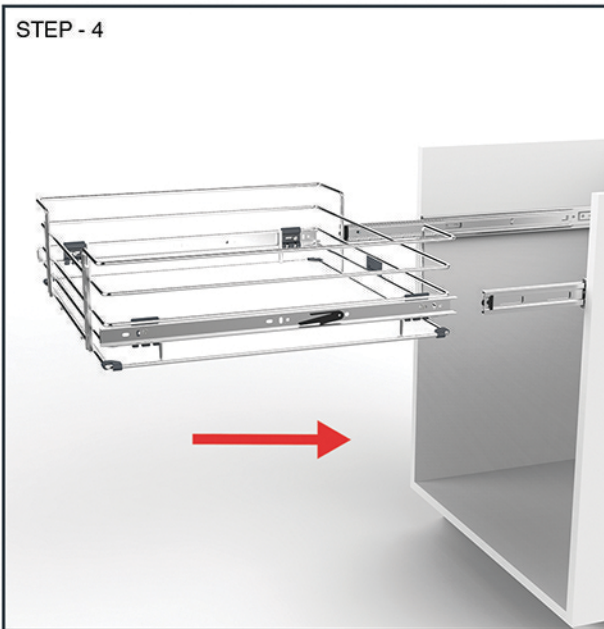

DRAWER BASKET SB150			
CODE	SIZE	A	
EDBSB15206	381 x 500 x 150	75.5	
EDBSB17206	432 x 500 x 150	85.5	
EDBSB19206	483 x 500 x 150	95.5	
EDBSB21206	534 x 500 x 150	105.5	
EDBSB24206	610 x 500 x 150	125.5	
EDBSB28206	712 x 500 x 150	145.5	
EDBSB32206	839 x 500 x 150	165.5	

DRAWER BASKET SB200			
CODE	SIZE	A	
EDBSB15208	381 x 500 x 200	75.5	
EDBSB17208	432 x 500 x 200	85.5	
EDBSB19208	483 x 500 x 200	95.5	
EDBSB21208	534 x 500 x 200	105.5	
EDBSB24208	610 x 500 x 200	125.5	
EDBSB28208	712 x 500 x 200	145.5	
EDBSB32208	839 x 500 x 200	165.5	

STEP - 1

STEP - 3

STEP - 5

STEP - 2

STEP - 4

Installation Complete: EDBSB100 | EDBSB150
EDBSB200