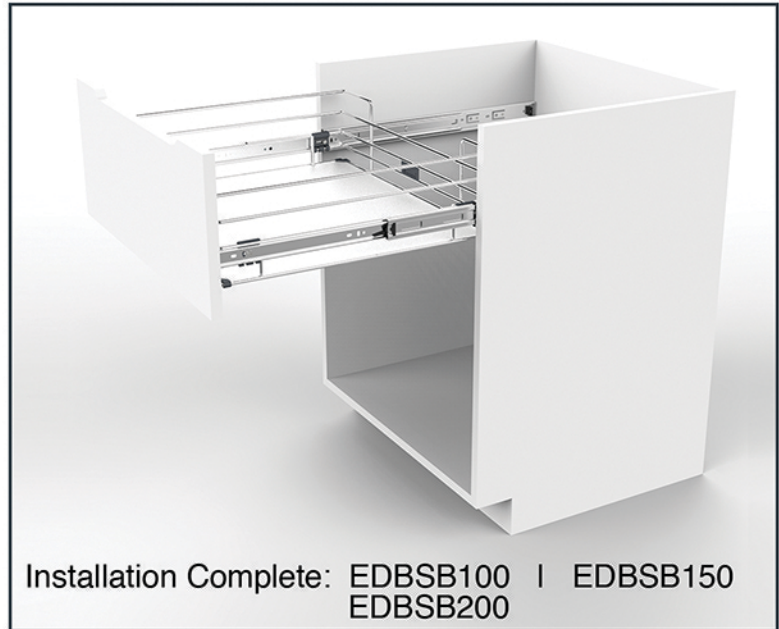

DRAWER BASKET SB200			
CODE	SIZE	A	
EDBSB15208	381 x 500 x 200	75.5	
EDBSB17208	432 x 500 x 200	85.5	
EDBSB19208	483 x 500 x 200	95.5	
EDBSB21208	534 x 500 x 200	105.5	
EDBSB24208	610 x 500 x 200	125.5	
EDBSB28208	712 x 500 x 200	145.5	
EDBSB32208	839 x 500 x 200	165.5	

STEP - 1

STEP - 3

STEP - 5

STEP - 2

STEP - 4

Installation Complete: EDBSB100 | EDBSB150
EDBSB200