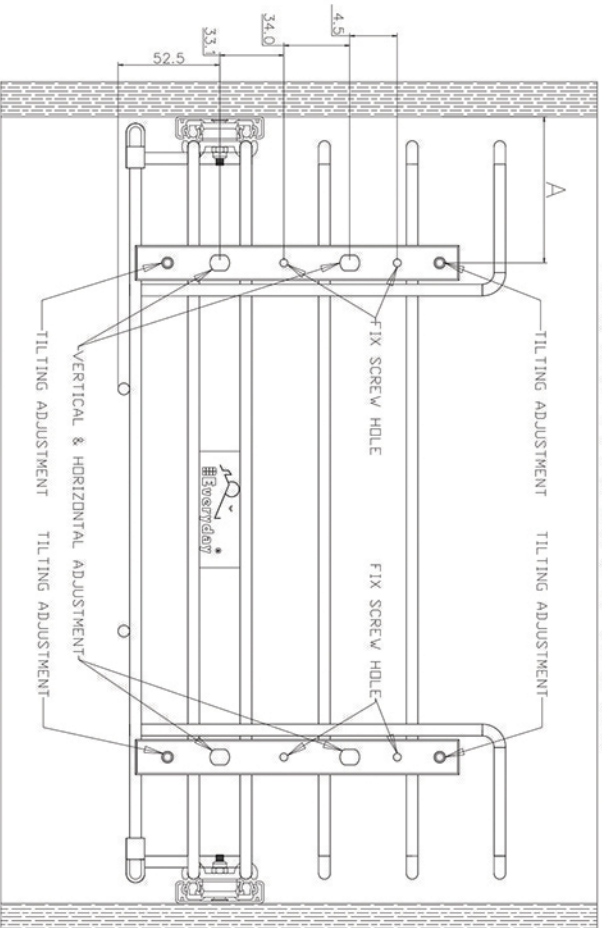

DRAWER BASKET SB100

DRAWER BASKET SB150

DRAWER BASKET SB200

DRAWER BASKET SB100			
CODE	SIZE	A	
EDBSB15204	381 x 500 x 100	75.5	
EDBSB17204	432 x 500 x 100	85.5	
EDBSB19204	483 x 500 x 100	95.5	
EDBSB21204	534 x 500 x 100	105.5	
EDBSB24204	610 x 500 x 100	125.5	
EDBSB28204	712 x 500 x 100	145.5	
EDBSB32204	839 x 500 x 100	165.5	

DRAWER BASKET SB150			
CODE	SIZE	A	
EDBSB15206	381 x 500 x 150	75.5	
EDBSB17206	432 x 500 x 150	85.5	
EDBSB19206	483 x 500 x 150	95.5	
EDBSB21206	534 x 500 x 150	105.5	
EDBSB24206	610 x 500 x 150	125.5	
EDBSB28206	712 x 500 x 150	145.5	
EDBSB32206	839 x 500 x 150	165.5	

DRAWER BASKET SB200			
CODE	SIZE	A	
EDBSB15208	381 x 500 x 200	75.5	
EDBSB17208	432 x 500 x 200	85.5	
EDBSB19208	483 x 500 x 200	95.5	
EDBSB21208	534 x 500 x 200	105.5	
EDBSB24208	610 x 500 x 200	125.5	
EDBSB28208	712 x 500 x 200	145.5	
EDBSB32208	839 x 500 x 200	165.5	