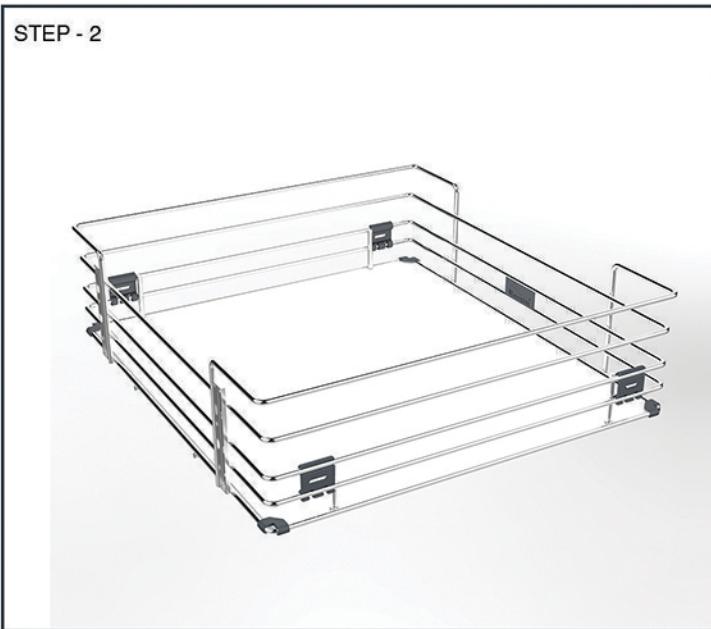

DRAWER BASKET SB200			
CODE	SIZE	A	
EDBSB15208	381 x 500 x 200	75.5	
EDBSB17208	432 x 500 x 200	85.5	
EDBSB19208	483 x 500 x 200	95.5	
EDBSB21208	534 x 500 x 200	105.5	
EDBSB24208	610 x 500 x 200	125.5	
EDBSB28208	712 x 500 x 200	145.5	
EDBSB32208	839 x 500 x 200	165.5	

STEP - 1

STEP - 3

STEP - 5

STEP - 2

STEP - 4

Installation Complete: EDBSB100 | EDBSB150
EDBSB200